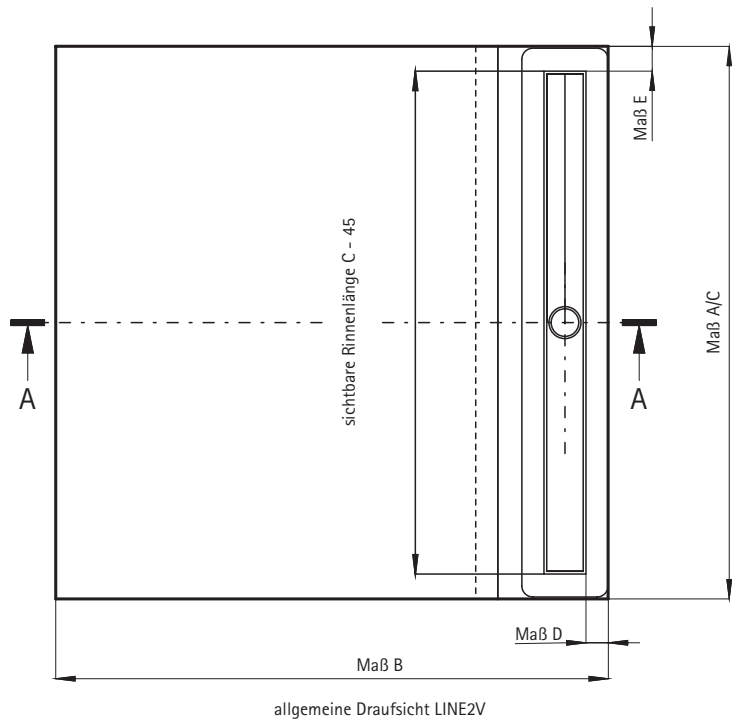

kompatibel mit Viega-Advantix-Rost
Visign ER1, ER3, ER4 und ER9
jeweils Baureihe bis 2015

Technische Änderungen vorbehalten! Stand 01/2012 Skizze unmaßstäblich