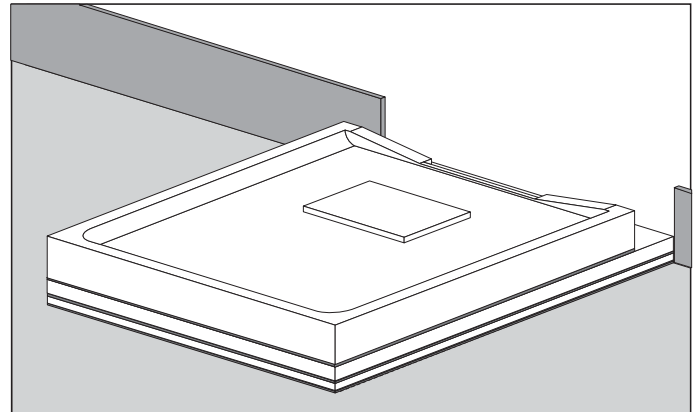

EBA 40402 Xetis BASIC Modul + WALL 110 (Stand 13.09.2013)

KALDEWEI

- D - Einbauanleitung zur Vorbereitung der Duschfläche XETIS
- GB - Installation instructions for the preparation of the shower surface XETIS
- F - Instructions d'installation en préparation du plan de douche XETIS
- I - Istruzioni di premontaggio per il piatto doccia XETIS
- E - Instrucciones de montaje - preparación del plato de ducha XETIS