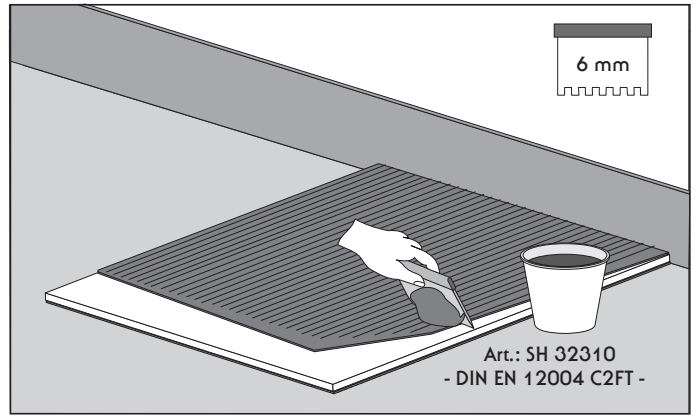

EBA 40402 Xetis BASIC Modul + WALL 110 (Stand 13.09.2013)

KALDEWEI

- D - Einbauanleitung zur Vorbereitung der Duschfläche XETIS
- GB - Installation instructions for the preparation of the shower surface XETIS
- F - Instructions d'installation en préparation du plan de douche XETIS
- I - Istruzioni di premontaggio per il piatto doccia XETIS
- E - Instrucciones de montaje - preparación del plato de ducha XETIS