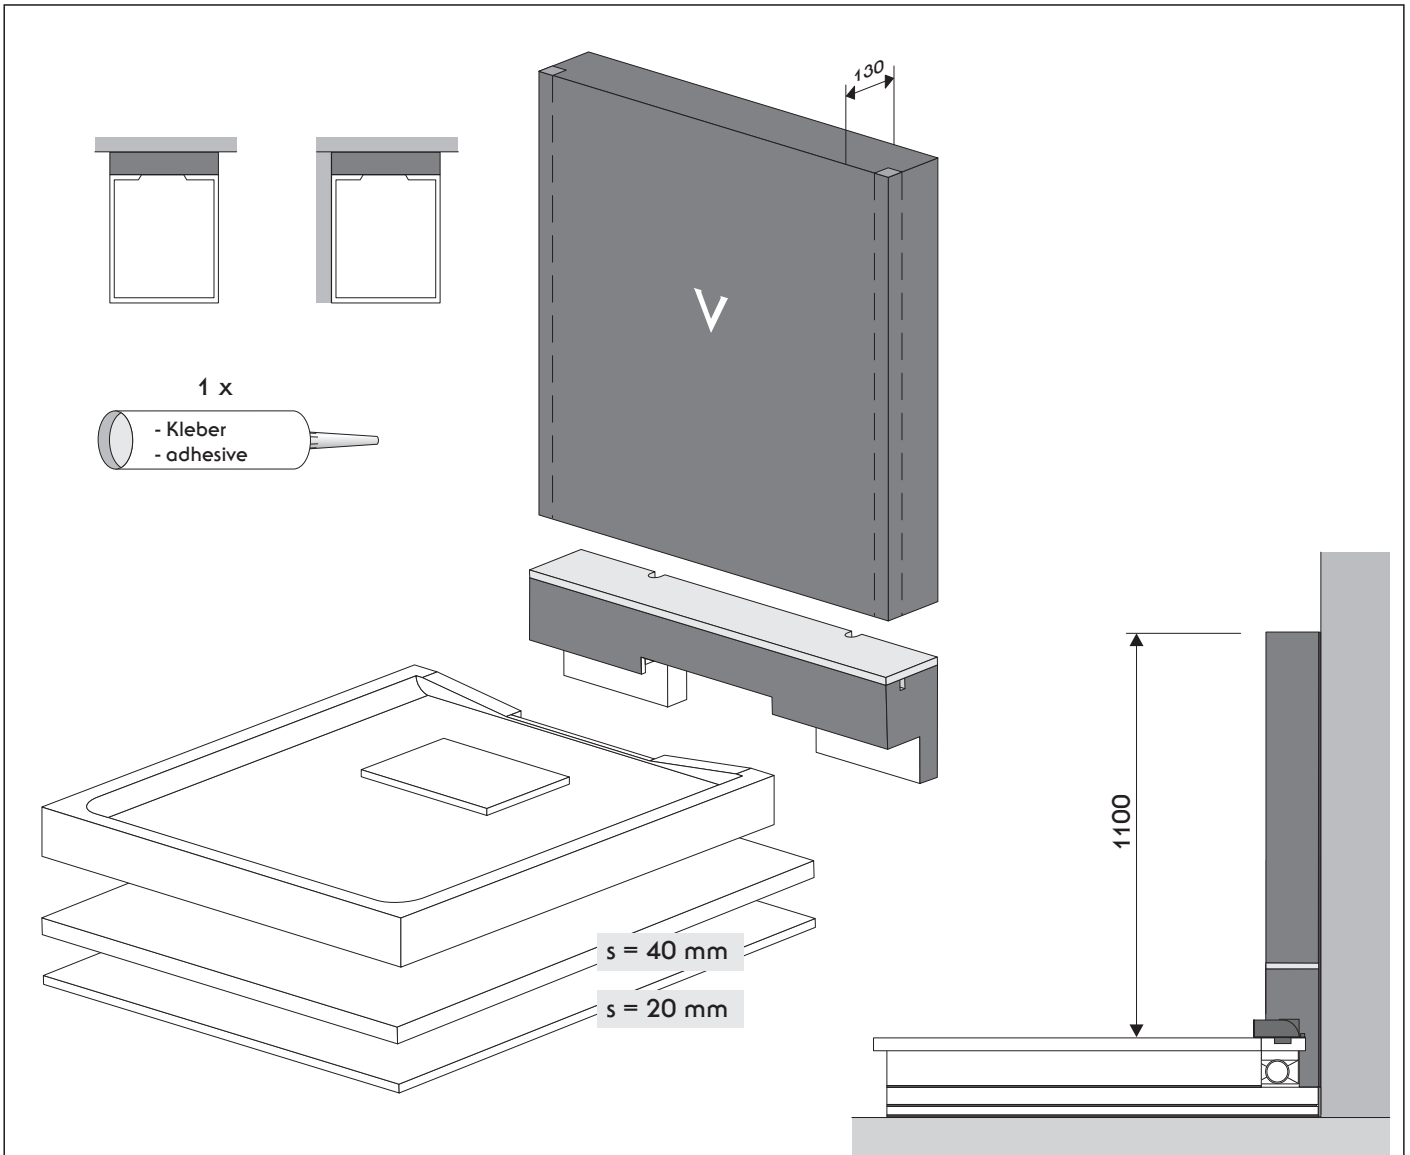

EBA 40402 Xetis BASIC Modul + WALL 110 (Stand 13.09.2013)

KALDEWEI

- D - Einbauanleitung zur Vorbereitung der Duschfläche XETIS
- GB - Installation instructions for the preparation of the shower surface XETIS
- F - Instructions d'installation en préparation du plan de douche XETIS
- I - Istruzioni di premontaggio per il piatto doccia XETIS
- E - Instrucciones de montaje - preparación del plato de ducha XETIS