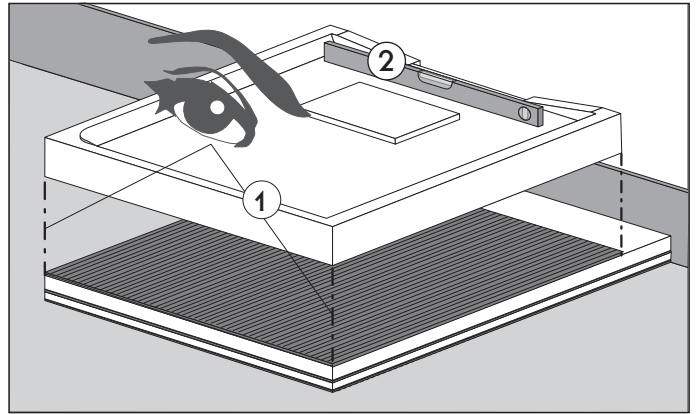

EBA 40402 Xetis BASIC Modul + WALL 110 (Stand 13.09.2013)

KALDEWEI

- D - Einbauanleitung zur Vorbereitung der Duschfläche XETIS
- GB - Installation instructions for the preparation of the shower surface XETIS
- F - Instructions d'installation en préparation du plan de douche XETIS
- I - Istruzioni di premontaggio per il piatto doccia XETIS
- E - Instrucciones de montaje - preparación del plato de ducha XETIS