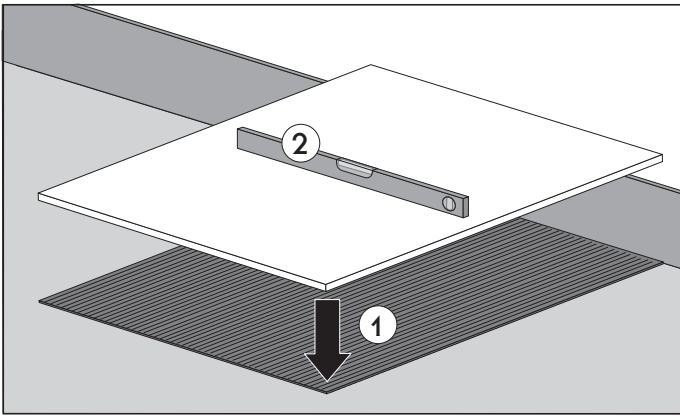

EBA 40402 Xetis BASIC Modul + WALL 110 (Stand 13.09.2013)

KALDEWEI

- D - Einbauanleitung zur Vorbereitung der Duschfläche XETIS
- GB - Installation instructions for the preparation of the shower surface XETIS
- F - Instructions d'installation en préparation du plan de douche XETIS
- I - Istruzioni di premontaggio per il piatto doccia XETIS
- E - Instrucciones de montaje - preparación del plato de ducha XETIS