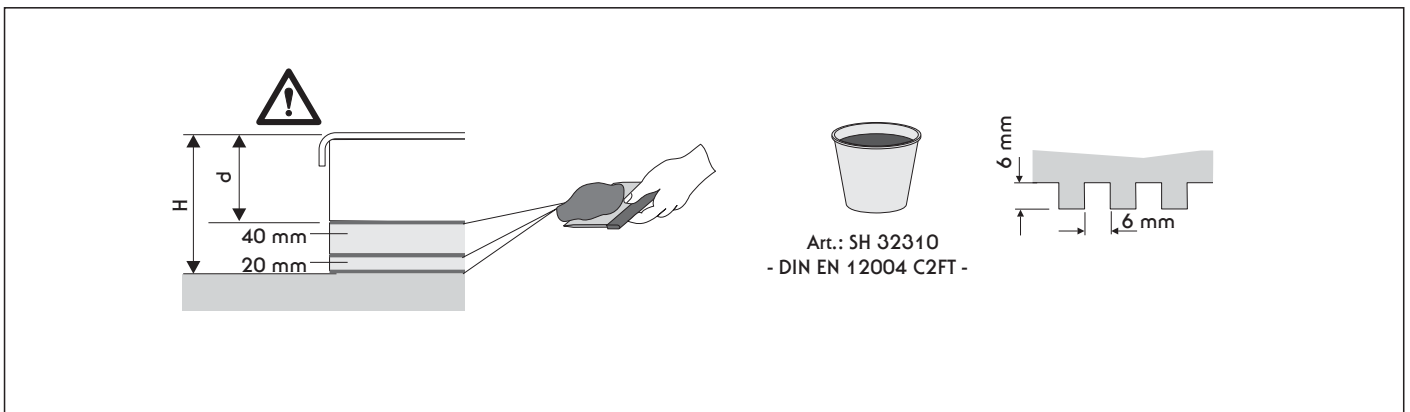

EBA 40402 Xetis BASIC Modul + WALL 110 (Stand 13.09.2013)

KALDEWEI

- D - Einbauanleitung zur Vorbereitung der Duschfläche XETIS
- GB - Installation instructions for the preparation of the shower surface XETIS
- F - Instructions d'installation en préparation du plan de douche XETIS
- I - Istruzioni di premontaggio per il piatto doccia XETIS
- E - Instrucciones de montaje - preparación del plato de ducha XETIS