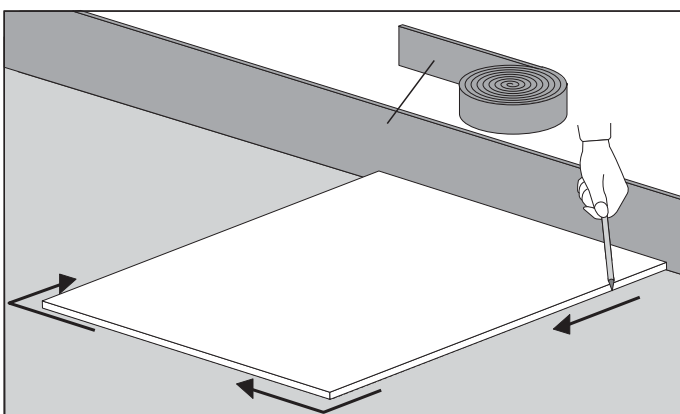

EBA 40402 Xetis BASIC Modul + WALL 110 (Stand 13.09.2013)

KALDEWEI

- D - Einbauanleitung zur Vorbereitung der Duschfläche XETIS
- GB - Installation instructions for the preparation of the shower surface XETIS
- F - Instructions d'installation en préparation du plan de douche XETIS
- I - Istruzioni di premontaggio per il piatto doccia XETIS
- E - Instrucciones de montaje - preparación del plato de ducha XETIS