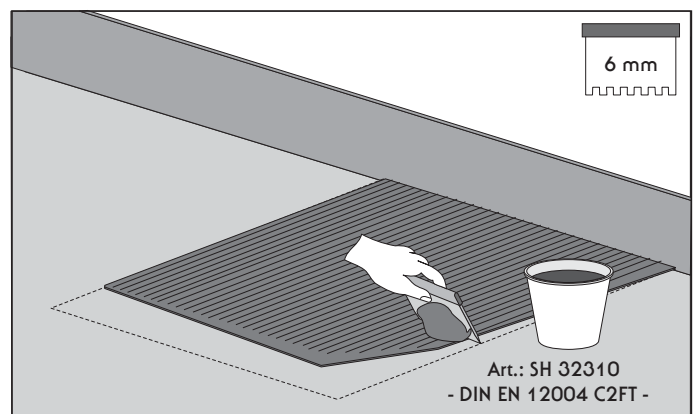

EBA 40402 Xetis BASIC Modul + WALL 110 (Stand 13.09.2013)

KALDEWEI

- D - Einbauanleitung zur Vorbereitung der Duschfläche XETIS
- GB - Installation instructions for the preparation of the shower surface XETIS
- F - Instructions d'installation en préparation du plan de douche XETIS
- I - Istruzioni di premontaggio per il piatto doccia XETIS
- E - Instrucciones de montaje - preparación del plato de ducha XETIS