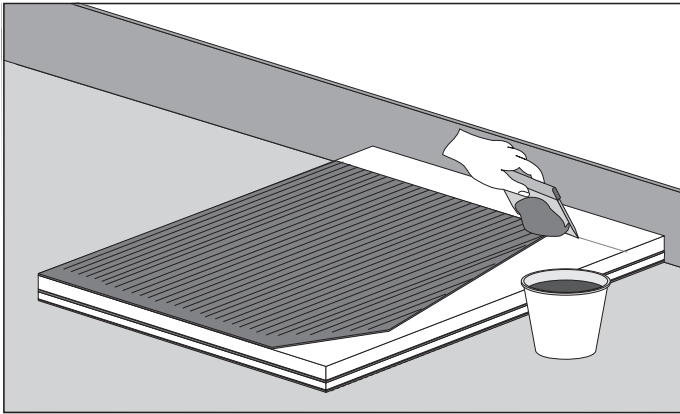

EBA 40402 Xetis BASIC Modul + WALL 110 (Stand 13.09.2013)

KALDEWEI

- D - Einbauanleitung zur Vorbereitung der Duschfläche XETIS
- GB - Installation instructions for the preparation of the shower surface XETIS
- F - Instructions d'installation en préparation du plan de douche XETIS
- I - Istruzioni di premontaggio per il piatto doccia XETIS
- E - Instrucciones de montaje - preparación del plato de ducha XETIS