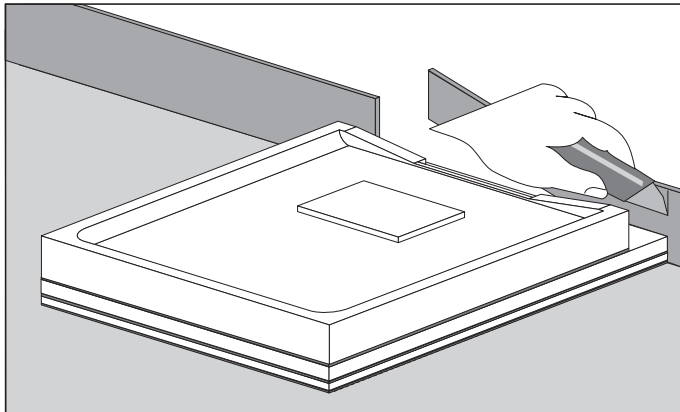

EBA 40402 Xetis BASIC Modul + WALL 110 (Stand 13.09.2013)

KALDEWEI

- D - Einbauanleitung zur Vorbereitung der Duschfläche XETIS
- GB - Installation instructions for the preparation of the shower surface XETIS
- F - Instructions d'installation en préparation du plan de douche XETIS
- I - Istruzioni di premontaggio per il piatto doccia XETIS
- E - Instrucciones de montaje - preparación del plato de ducha XETIS