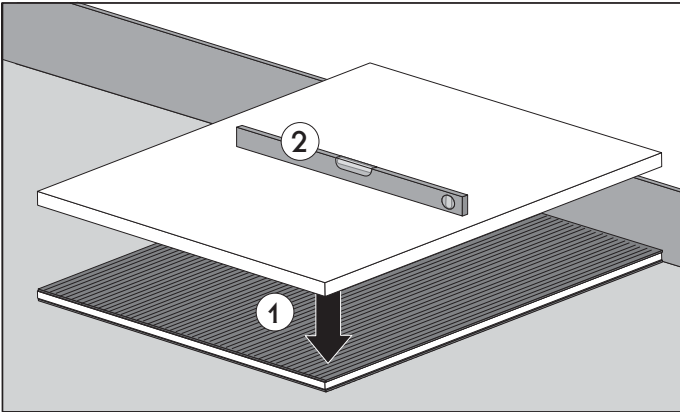

EBA 40402 Xetis BASIC Modul + WALL 110 (Stand 13.09.2013)

KALDEWEI

- D - Einbauanleitung zur Vorbereitung der Duschfläche XETIS
- GB - Installation instructions for the preparation of the shower surface XETIS
- F - Instructions d'installation en préparation du plan de douche XETIS
- I - Istruzioni di premontaggio per il piatto doccia XETIS
- E - Instrucciones de montaje - preparación del plato de ducha XETIS