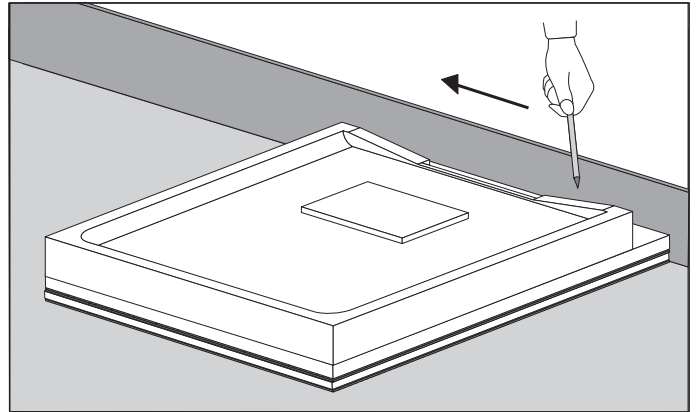

EBA 40402 Xetis BASIC Modul + WALL 110 (Stand 13.09.2013)

KALDEWEI

- D - Einbauanleitung zur Vorbereitung der Duschfläche XETIS
- GB - Installation instructions for the preparation of the shower surface XETIS
- F - Instructions d'installation en préparation du plan de douche XETIS
- I - Istruzioni di premontaggio per il piatto doccia XETIS
- E - Instrucciones de montaje - preparación del plato de ducha XETIS