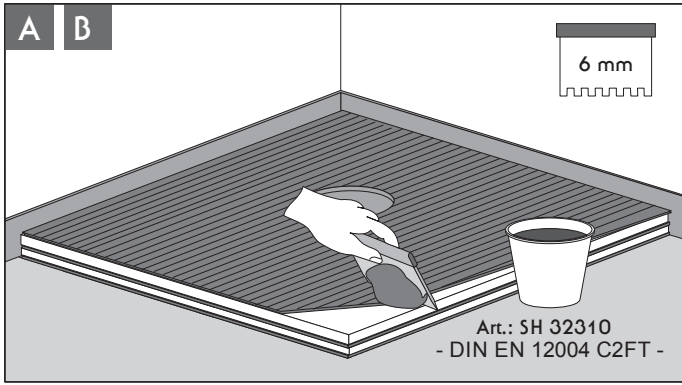

EBA 40487 PLAN für Kessel senkrecht Brandschutz (Stand 15.06.2015)

s 85 - 165 mm

+

Art.: SK 32128

+

H-d = 85 - 145 mm

H-d = 145 - 165 mm

Fliesenspiegel

≥ 5 x 5 cm

≥ 2 x 2 cm