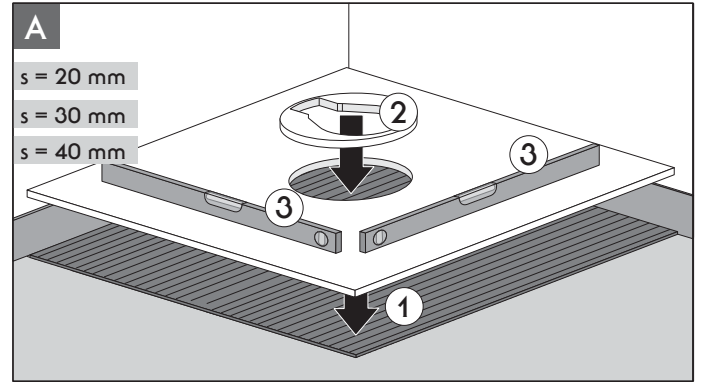

EBA 40487 PLAN für Kessel senkrecht Brandschutz (Stand 15.06.2015)

s 85 - 165 mm

+

Art.: SK 32128

+

H-d = 85 - 145 mm

H-d = 145 - 165 mm

Fliesenspiegel

≥ 5 x 5 cm

≥ 2 x 2 cm