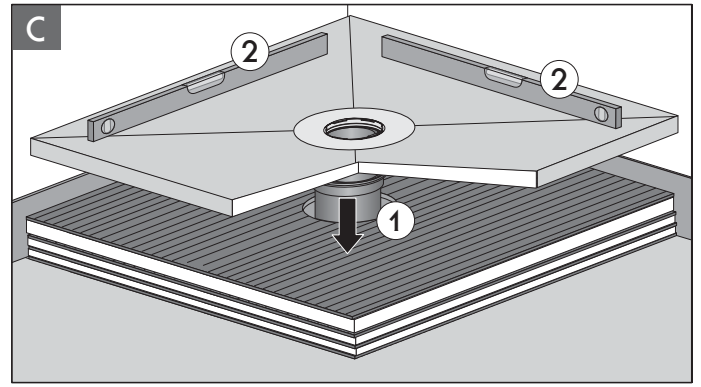

EBA 40487 PLAN für Kessel senkrecht Brandschutz (Stand 15.06.2015)

s 85 - 165 mm

+

Art.: SK 32128

+

H-d = 85 - 145 mm

H-d = 145 - 165 mm

Fliesenspiegel

≥ 5 x 5 cm

≥ 2 x 2 cm