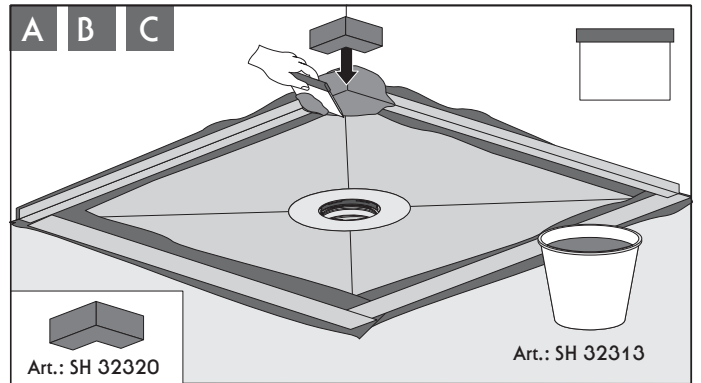

EBA 40487 PLAN für Kessel senkrecht Brandschutz (Stand 15.06.2015)

s 85 - 165 mm

+

Art.: SK 32128

+

H-d = 85 - 145 mm

H-d = 145 - 165 mm

Fliesenspiegel

≥ 5 x 5 cm

≥ 2 x 2 cm