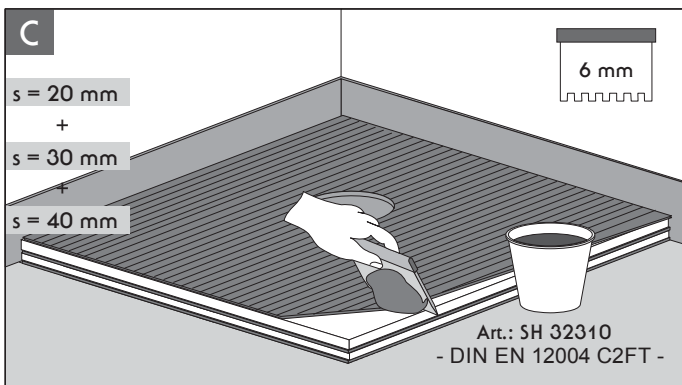

EBA 40487 PLAN für Kessel senkrecht Brandschutz (Stand 15.06.2015)

s 85 - 165 mm

+

Art.: SK 32128

+

H-d = 85 - 145 mm

H-d = 145 - 165 mm

Fliesenspiegel

≥ 5 x 5 cm

≥ 2 x 2 cm