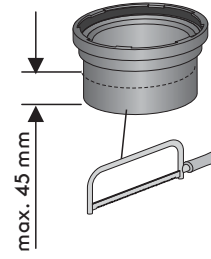

EBA 40487 PLAN für Kessel senkrecht Brandschutz (Stand 15.06.2015)

s 85 - 165 mm

+

Art.: SK 32128

+

H-d = 85 - 145 mm

H-d = 145 - 165 mm

Fliesenspiegel

≥ 5 x 5 cm

≥ 2 x 2 cm