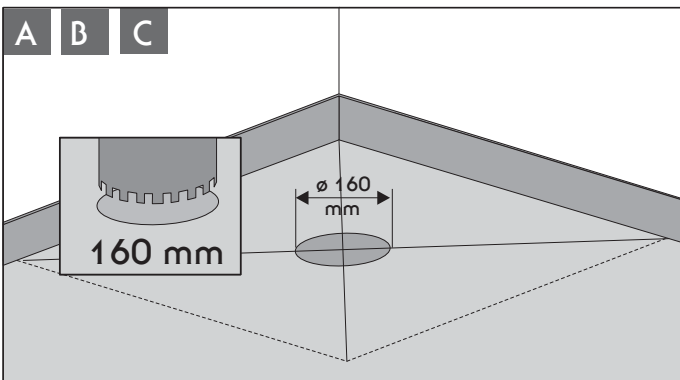

EBA 40487 PLAN für Kessel senkrecht Brandschutz (Stand 15.06.2015)

s 85 - 165 mm

+

Art.: SK 32128

+

H-d = 85 - 145 mm

H-d = 145 - 165 mm

Fliesenspiegel

≥ 5 x 5 cm

≥ 2 x 2 cm