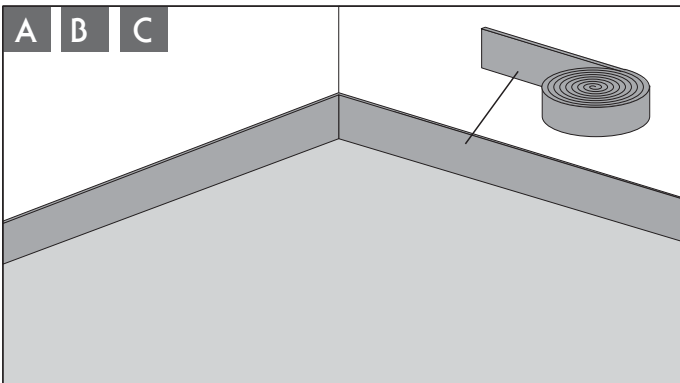

EBA 40487 PLAN für Kessel senkrecht Brandschutz (Stand 15.06.2015)

s 85 - 165 mm

+

Art.: SK 32128

+

H-d = 85 - 145 mm

H-d = 145 - 165 mm

Fliesenspiegel

≥ 5 x 5 cm

≥ 2 x 2 cm