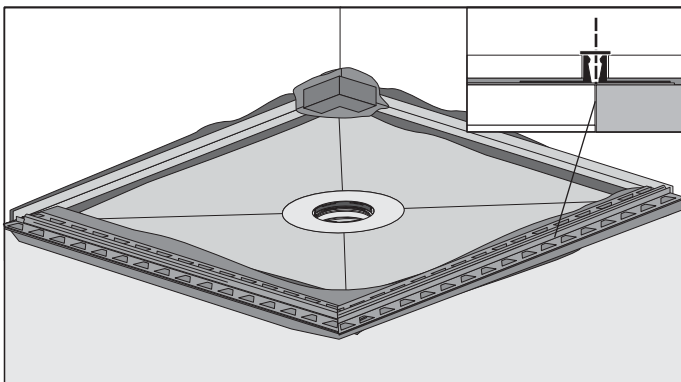

EBA 40487 PLAN für Kessel senkrecht Brandschutz (Stand 15.06.2015)

s 85 - 165 mm

+

Art.: SK 32128

+

H-d = 85 - 145 mm

H-d = 145 - 165 mm

Fliesenspiegel

≥ 5 x 5 cm

≥ 2 x 2 cm