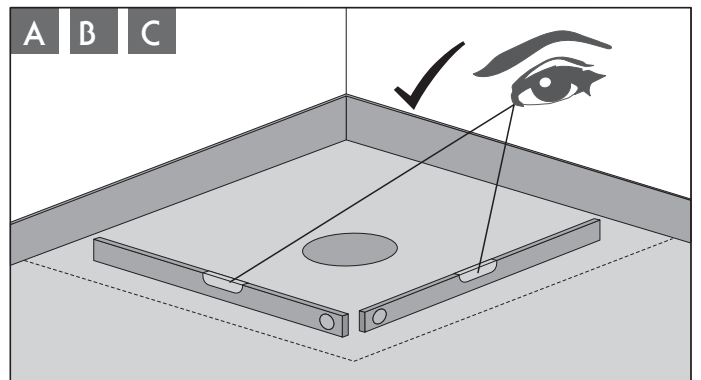

EBA 40487 PLAN für Kessel senkrecht Brandschutz (Stand 15.06.2015)

s 85 - 165 mm

+

Art.: SK 32128

+

H-d = 85 - 145 mm

H-d = 145 - 165 mm

Fliesenspiegel

≥ 5 x 5 cm

≥ 2 x 2 cm