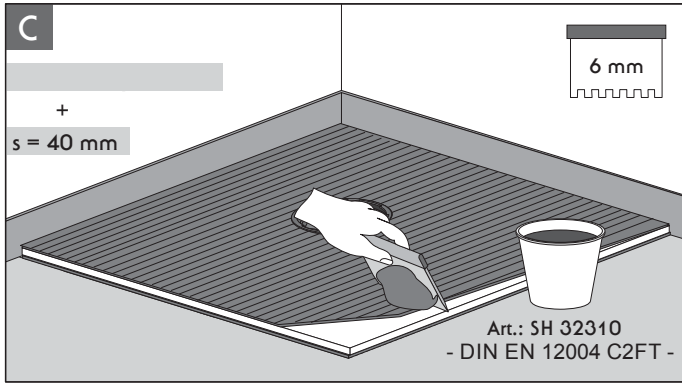

EBA 40487 PLAN für Kessel senkrecht Brandschutz (Stand 15.06.2015)

s 85 - 165 mm

+

Art.: SK 32128

+

H-d = 85 - 145 mm

H-d = 145 - 165 mm

Fliesenspiegel

≥ 5 x 5 cm

≥ 2 x 2 cm