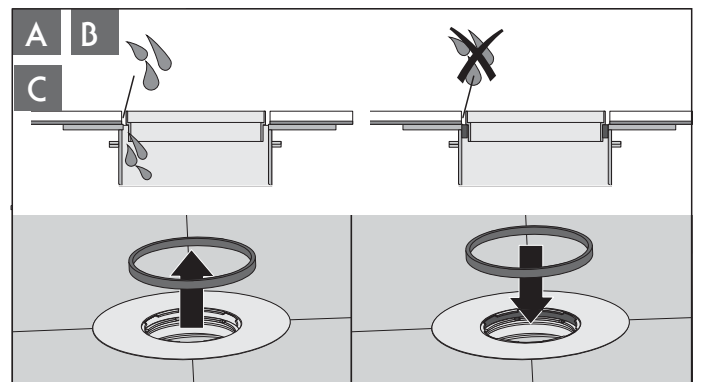

EBA 40487 PLAN für Kessel senkrecht Brandschutz (Stand 15.06.2015)

s 85 - 165 mm

+

Art.: SK 32128

+

H-d = 85 - 145 mm

H-d = 145 - 165 mm

Fliesenspiegel

≥ 5 x 5 cm

≥ 2 x 2 cm