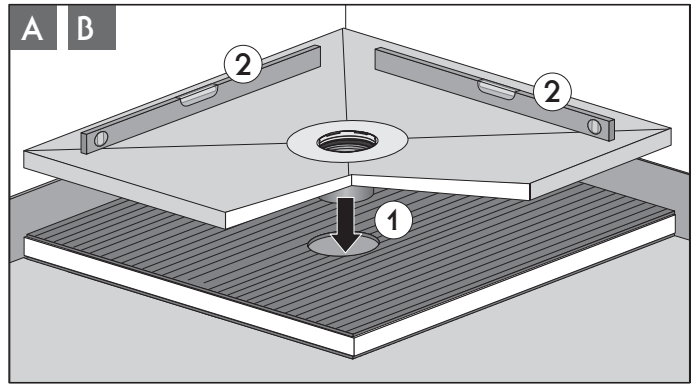

EBA 40487 PLAN für Kessel senkrecht Brandschutz (Stand 15.06.2015)

s 85 - 165 mm

+

Art.: SK 32128

+

H-d = 85 - 145 mm

H-d = 145 - 165 mm

Fliesenspiegel

≥ 5 x 5 cm

≥ 2 x 2 cm