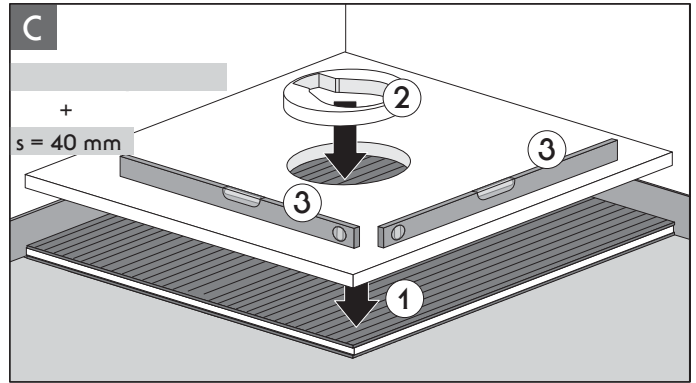

EBA 40487 PLAN für Kessel senkrecht Brandschutz (Stand 15.06.2015)

s 85 - 165 mm

+

Art.: SK 32128

+

H-d = 85 - 145 mm

H-d = 145 - 165 mm

Fliesenspiegel

≥ 5 x 5 cm

≥ 2 x 2 cm