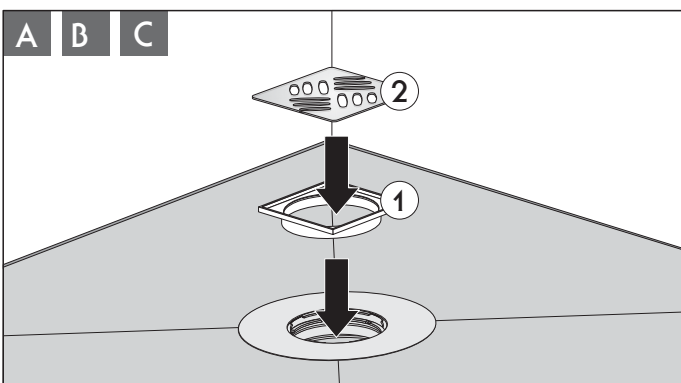

EBA 40487 PLAN für Kessel senkrecht Brandschutz (Stand 15.06.2015)

s 85 - 165 mm

+

Art.: SK 32128

+

H-d = 85 - 145 mm

H-d = 145 - 165 mm

Fliesenspiegel

≥ 5 x 5 cm

≥ 2 x 2 cm