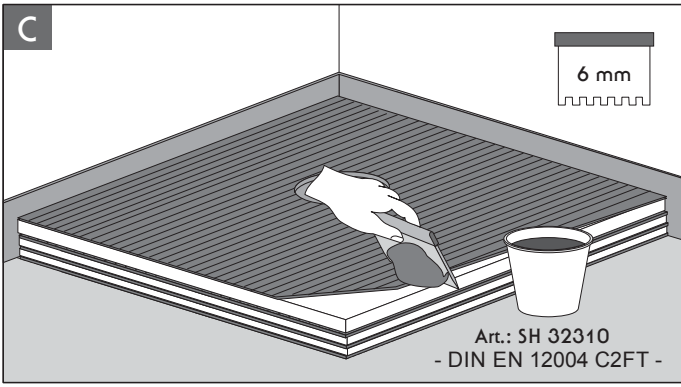

EBA 40487 PLAN für Kessel senkrecht Brandschutz (Stand 15.06.2015)

s 85 - 165 mm

+

Art.: SK 32128

+

H-d = 85 - 145 mm

H-d = 145 - 165 mm

Fliesenspiegel

≥ 5 x 5 cm

≥ 2 x 2 cm