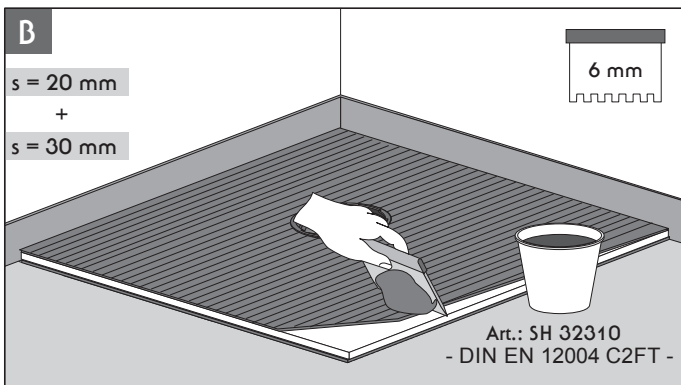

EBA 40487 PLAN für Kessel senkrecht Brandschutz (Stand 15.06.2015)

s 85 - 165 mm

+

Art.: SK 32128

+

H-d = 85 - 145 mm

H-d = 145 - 165 mm

Fliesenspiegel

≥ 5 x 5 cm

≥ 2 x 2 cm