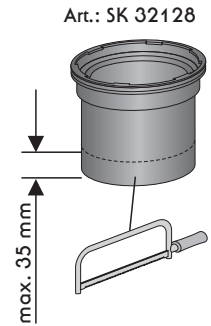

EBA 40487 PLAN für Kessel senkrecht Brandschutz (Stand 15.06.2015)

s 85 - 165 mm

+

Art.: SK 32128

+

H-d = 85 - 145 mm

H-d = 145 - 165 mm

Fliesenspiegel

≥ 5 x 5 cm

≥ 2 x 2 cm