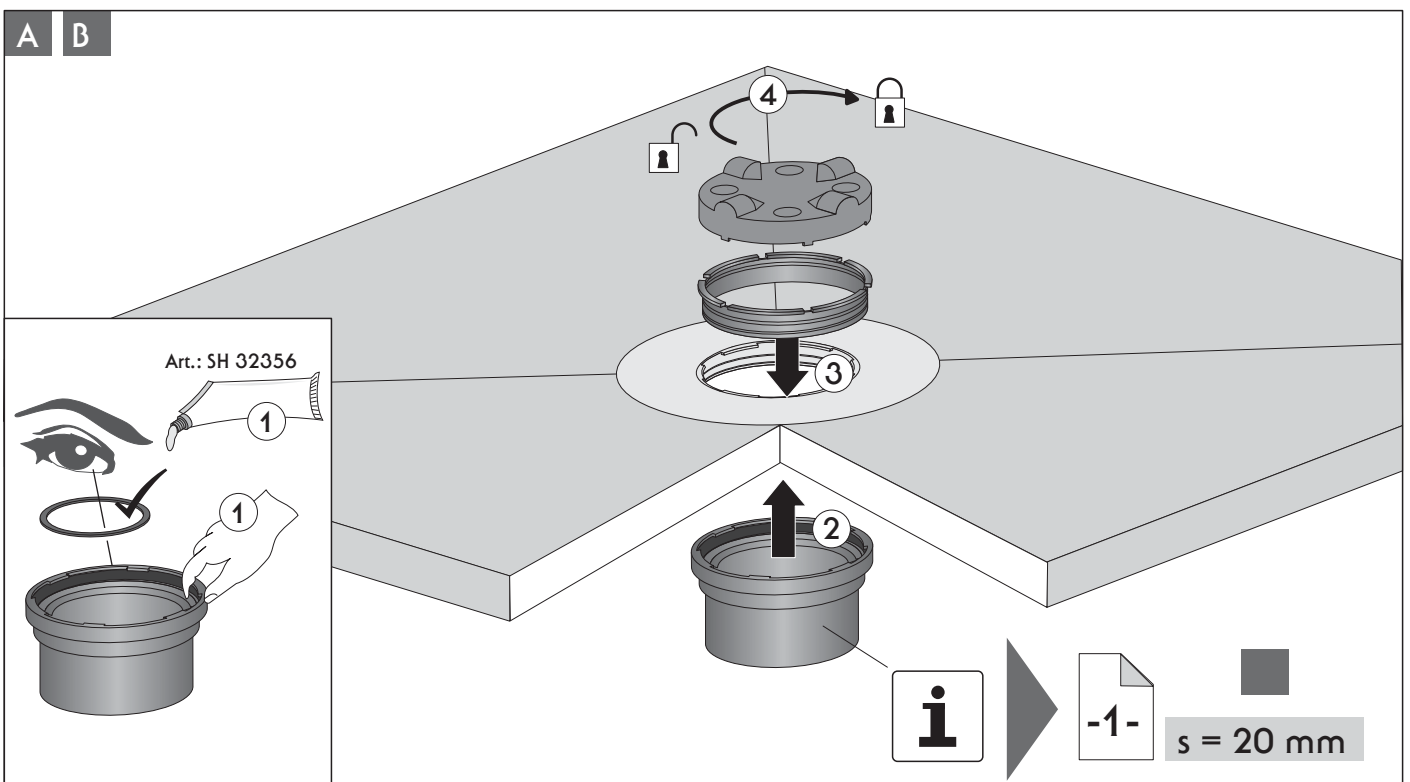

EBA 40487 PLAN für Kessel senkrecht Brandschutz (Stand 15.06.2015)

s 85 - 165 mm

+

Art.: SK 32128

+

H-d = 85 - 145 mm

H-d = 145 - 165 mm

Fliesenspiegel

≥ 5 x 5 cm

≥ 2 x 2 cm