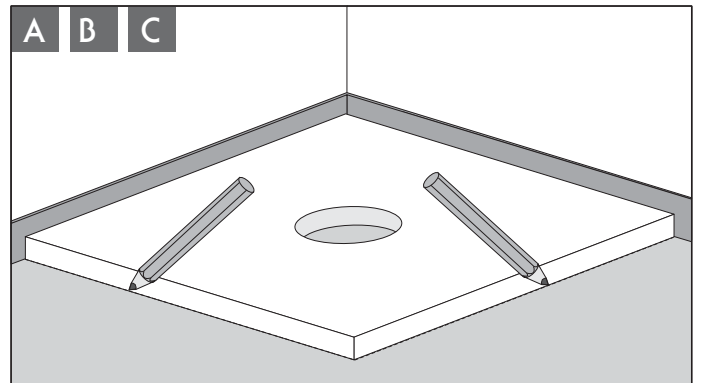

EBA 40487 PLAN für Kessel senkrecht Brandschutz (Stand 15.06.2015)

s 85 - 165 mm

+

Art.: SK 32128

+

H-d = 85 - 145 mm

H-d = 145 - 165 mm

Fliesenspiegel

≥ 5 x 5 cm

≥ 2 x 2 cm