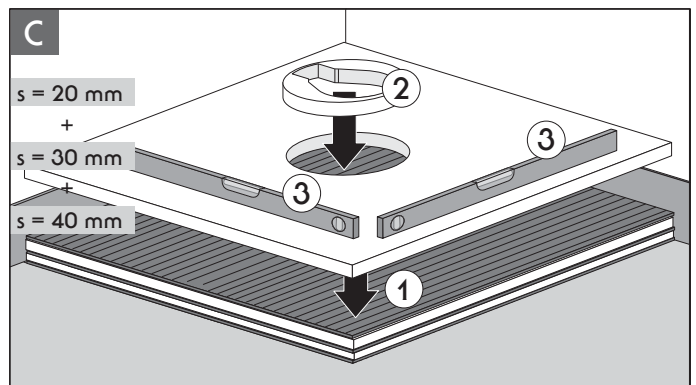

EBA 40487 PLAN für Kessel senkrecht Brandschutz (Stand 15.06.2015)

s 85 - 165 mm

+

Art.: SK 32128

+

H-d = 85 - 145 mm

H-d = 145 - 165 mm

Fliesenspiegel

≥ 5 x 5 cm

≥ 2 x 2 cm