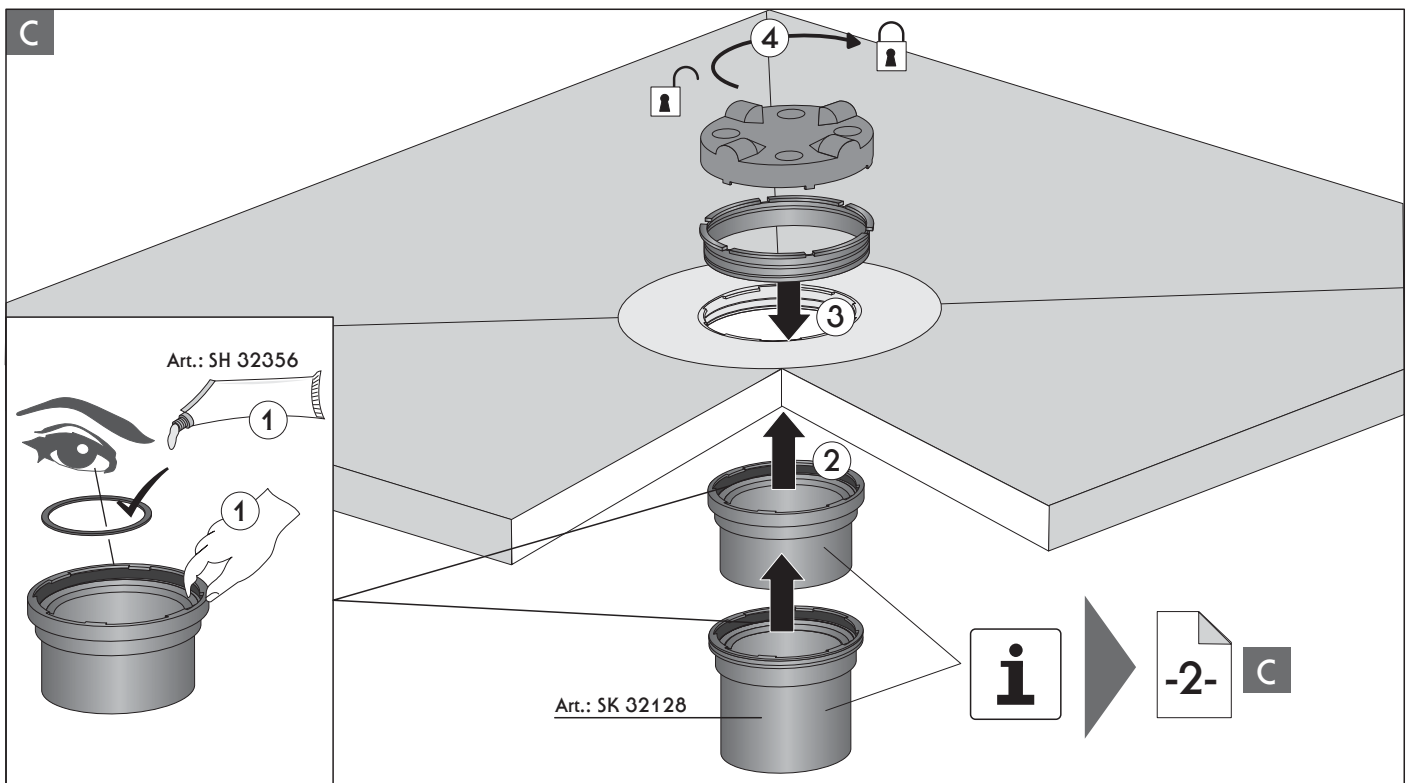

EBA 40487 PLAN für Kessel senkrecht Brandschutz (Stand 15.06.2015)

s 85 - 165 mm

+

Art.: SK 32128

+

H-d = 85 - 145 mm

H-d = 145 - 165 mm

Fliesenspiegel

≥ 5 x 5 cm

≥ 2 x 2 cm