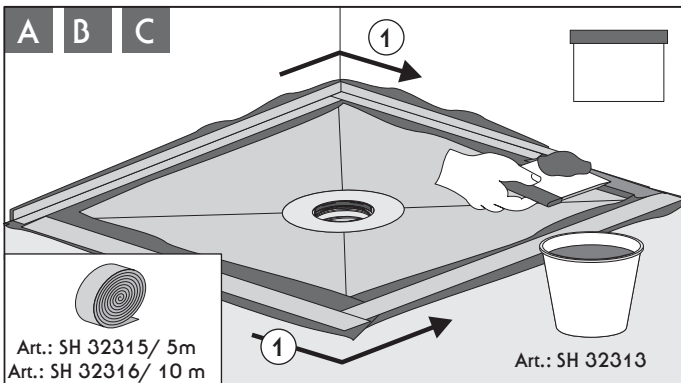

EBA 40487 PLAN für Kessel senkrecht Brandschutz (Stand 15.06.2015)

s 85 - 165 mm

+

Art.: SK 32128

+

H-d = 85 - 145 mm

H-d = 145 - 165 mm

Fliesenspiegel

≥ 5 x 5 cm

≥ 2 x 2 cm