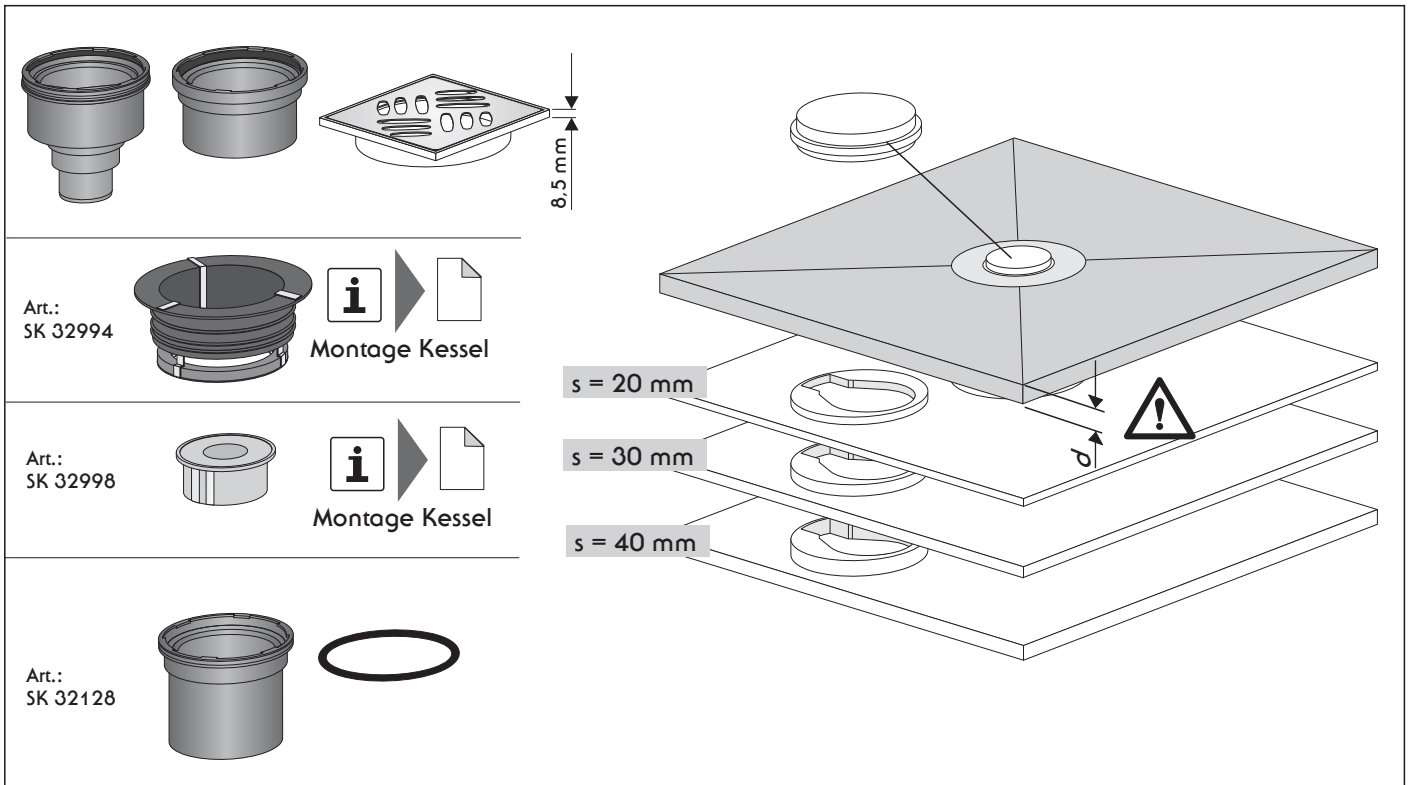

EBA 40487 PLAN für Kessel senkrecht Brandschutz (Stand 15.06.2015)

s 85 - 165 mm

+

Art.: SK 32128

+

H-d = 85 - 145 mm

H-d = 145 - 165 mm

Fliesenspiegel

≥ 5 x 5 cm

≥ 2 x 2 cm