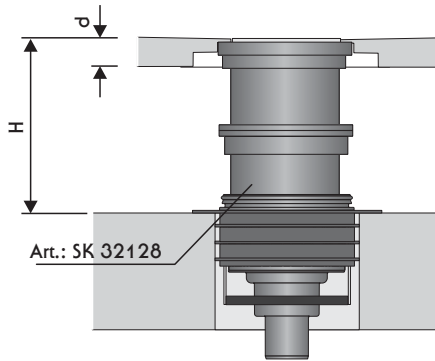

EBA 40487 PLAN für Kessel senkrecht Brandschutz (Stand 15.06.2015)

s 85 - 165 mm

+

Art.: SK 32128

+

H-d = 85 - 145 mm

H-d = 145 - 165 mm

Fliesenspiegel

≥ 5 x 5 cm

≥ 2 x 2 cm