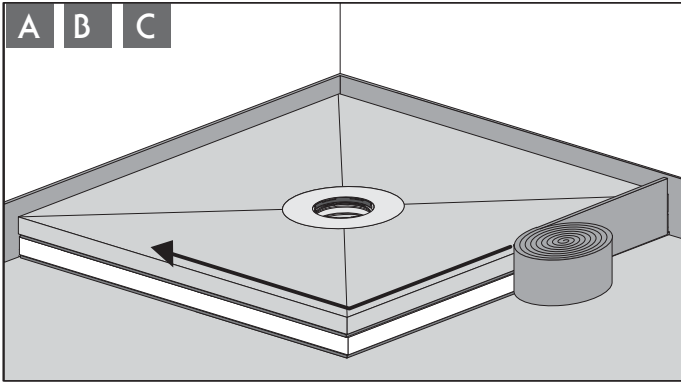

EBA 40487 PLAN für Kessel senkrecht Brandschutz (Stand 15.06.2015)

s 85 - 165 mm

+

Art.: SK 32128

+

H-d = 85 - 145 mm

H-d = 145 - 165 mm

Fliesenspiegel

≥ 5 x 5 cm

≥ 2 x 2 cm