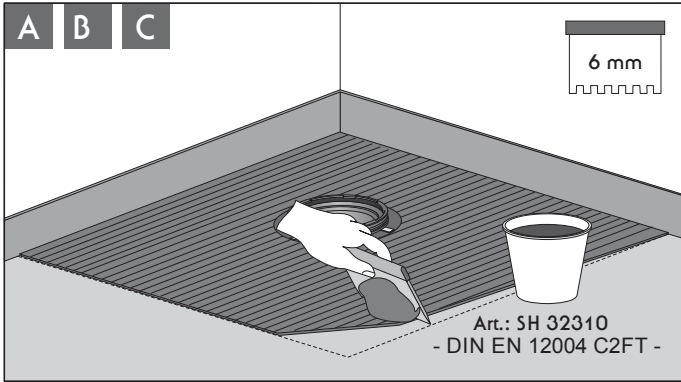

EBA 40487 PLAN für Kessel senkrecht Brandschutz (Stand 15.06.2015)

s 85 - 165 mm

+

Art.: SK 32128

+

H-d = 85 - 145 mm

H-d = 145 - 165 mm

Fliesenspiegel

≥ 5 x 5 cm

≥ 2 x 2 cm