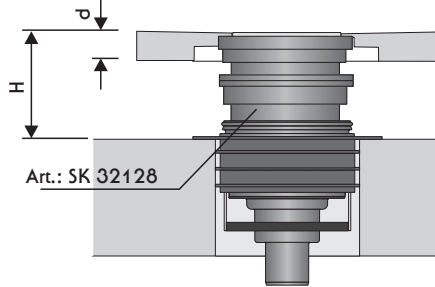

EBA 40487 PLAN für Kessel senkrecht Brandschutz (Stand 15.06.2015)

s 85 - 165 mm

+

Art.: SK 32128

+

H-d = 85 - 145 mm

H-d = 145 - 165 mm

Fliesenspiegel

≥ 5 x 5 cm

≥ 2 x 2 cm