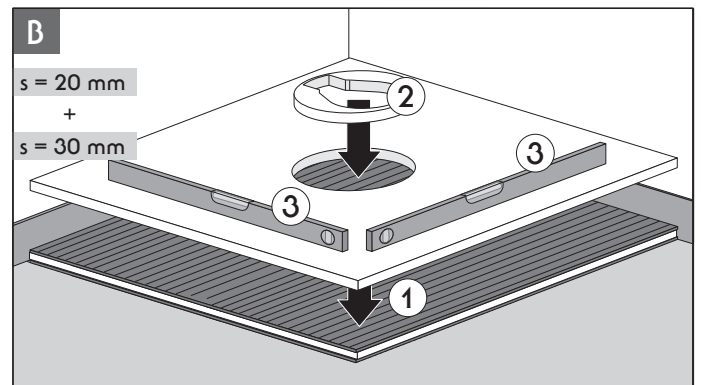

EBA 40487 PLAN für Kessel senkrecht Brandschutz (Stand 15.06.2015)

s 85 - 165 mm

+

Art.: SK 32128

+

H-d = 85 - 145 mm

H-d = 145 - 165 mm

Fliesenspiegel

≥ 5 x 5 cm

≥ 2 x 2 cm