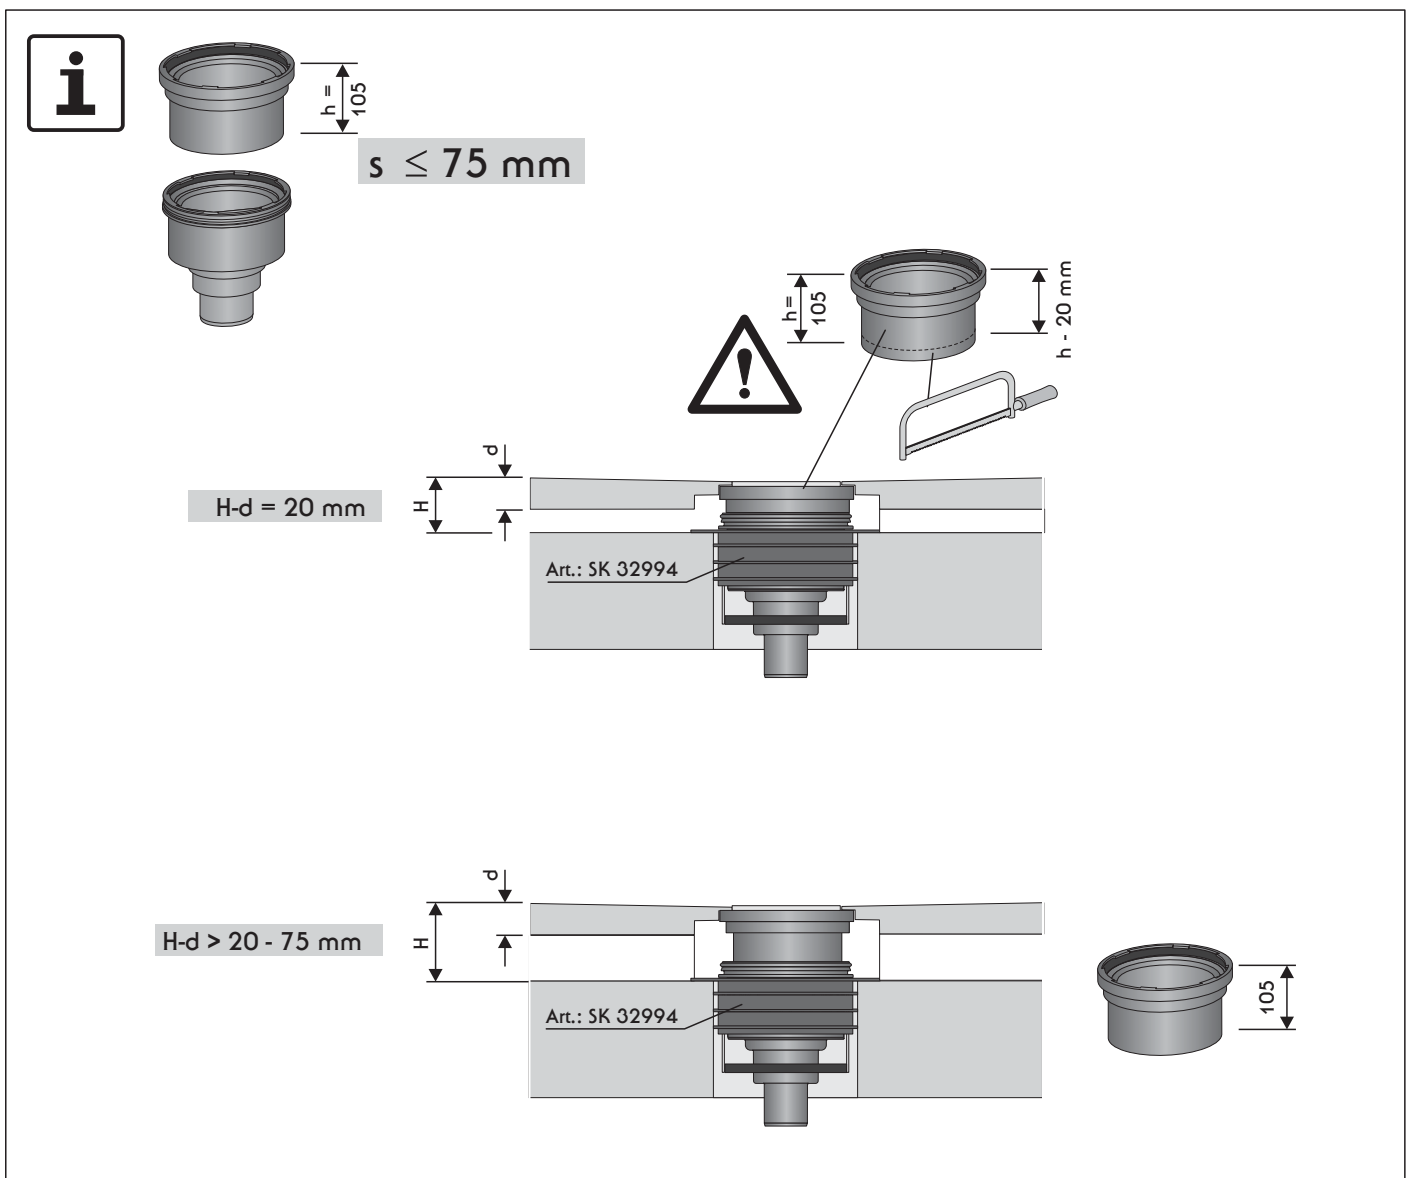

EBA 40487 PLAN für Kessel senkrecht Brandschutz (Stand 15.06.2015)

s 85 - 165 mm

+

Art.: SK 32128

+

H-d = 85 - 145 mm

H-d = 145 - 165 mm

Fliesenspiegel

≥ 5 x 5 cm

≥ 2 x 2 cm