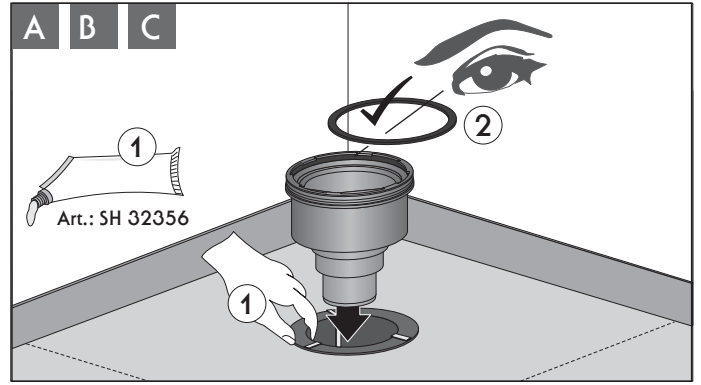

EBA 40487 PLAN für Kessel senkrecht Brandschutz (Stand 15.06.2015)

s 85 - 165 mm

+

Art.: SK 32128

+

H-d = 85 - 145 mm

H-d = 145 - 165 mm

Fliesenspiegel

≥ 5 x 5 cm

≥ 2 x 2 cm