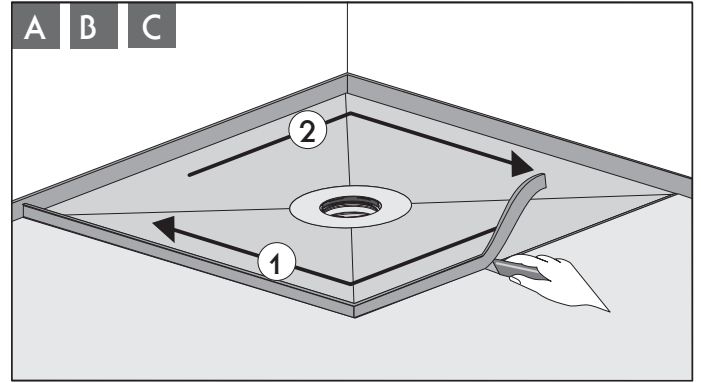

EBA 40487 PLAN für Kessel senkrecht Brandschutz (Stand 15.06.2015)

s 85 - 165 mm

+

Art.: SK 32128

+

H-d = 85 - 145 mm

H-d = 145 - 165 mm

Fliesenspiegel

≥ 5 x 5 cm

≥ 2 x 2 cm