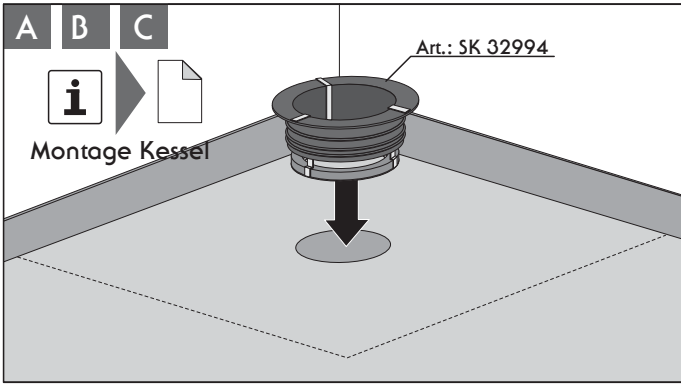

EBA 40487 PLAN für Kessel senkrecht Brandschutz (Stand 15.06.2015)

s 85 - 165 mm

+

Art.: SK 32128

+

H-d = 85 - 145 mm

H-d = 145 - 165 mm

Fliesenspiegel

≥ 5 x 5 cm

≥ 2 x 2 cm