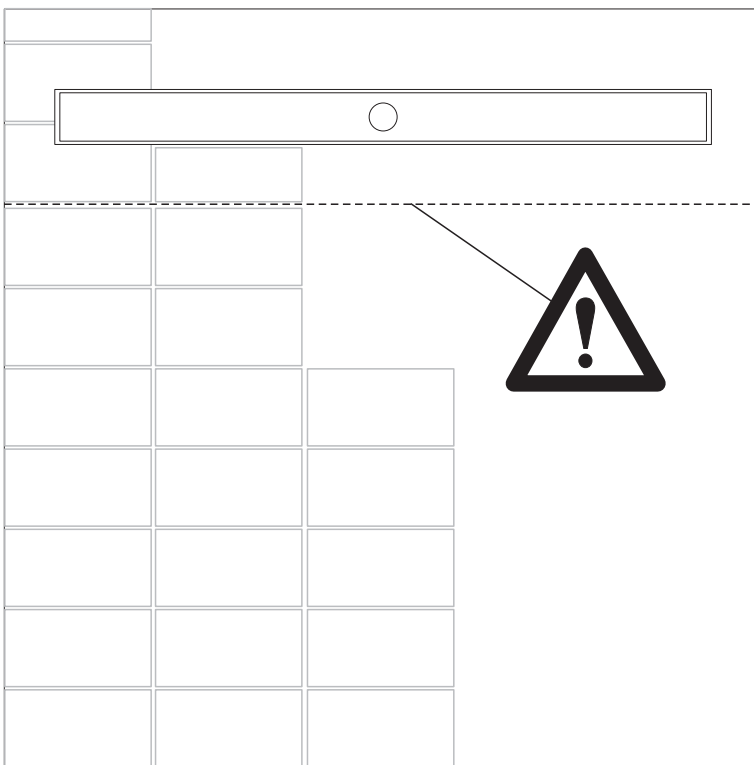

EBA 4006 LINE 2A (Stand 01.06.2010)

Fliesenspiegel

≥ 5 x 5 cm

≥ 2 x 2 cm