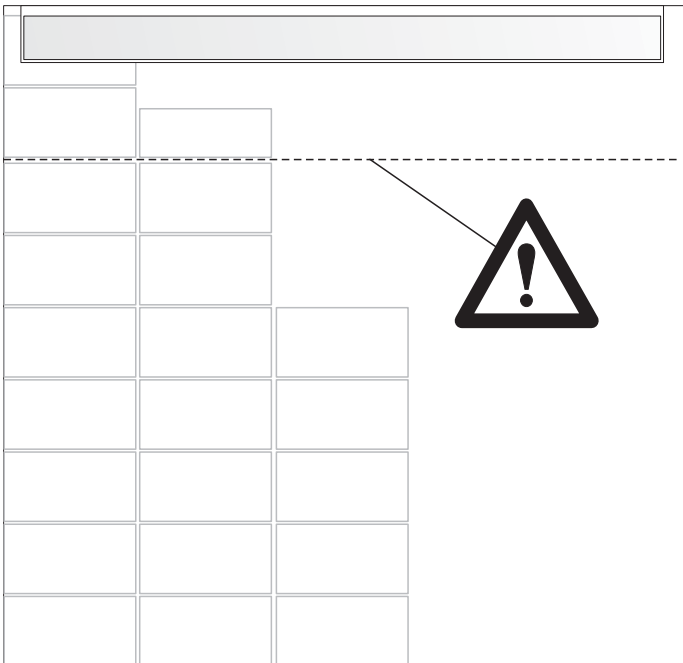

EBA 40009 LINE2TSW (Stand 18.03.2014)

Fliesenspiegel

≥ 5 x 5 cm

≥ 2 x 2 cm