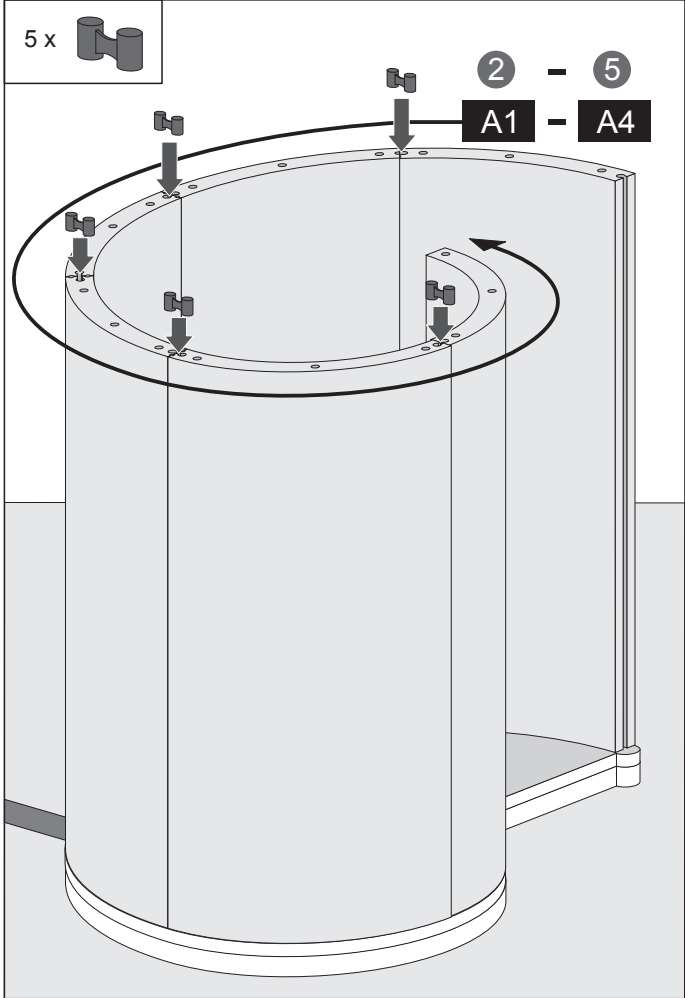

A4

Dichtschlamme  
SH 32 313