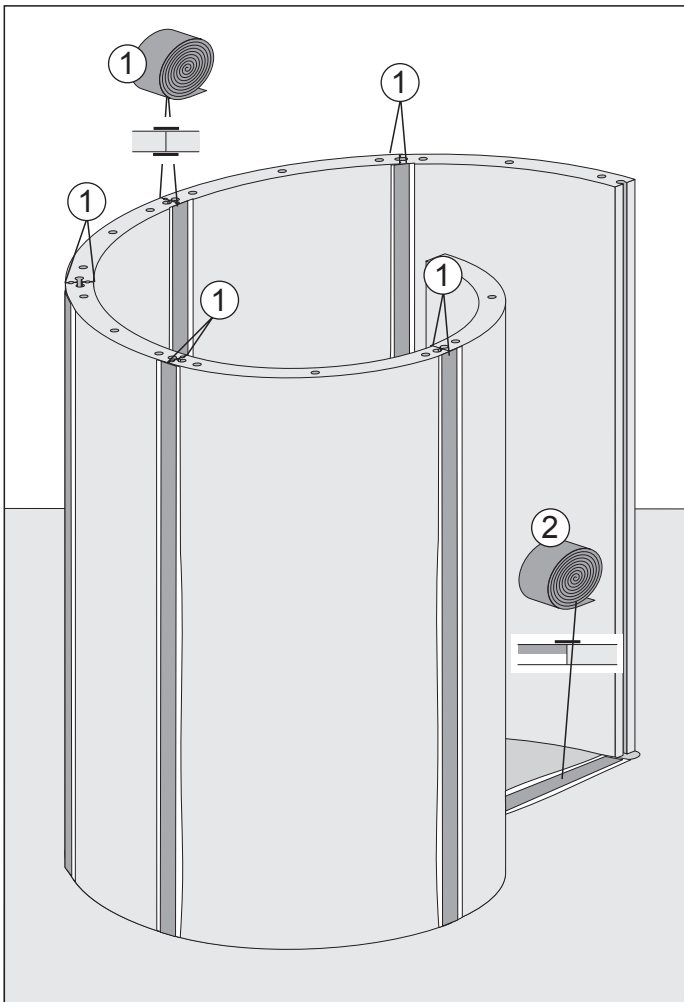

A4

Dichtschlamme  
SH 32 313