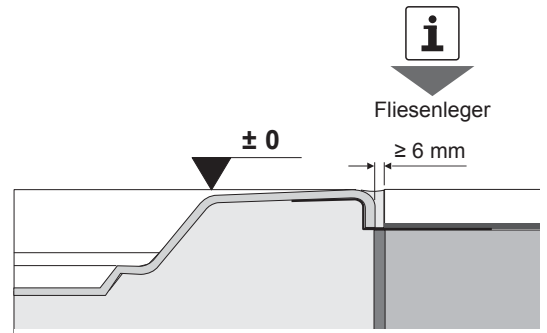

EBA 40034 FINISH (Stand 20.10.2011)

Art.: SH 32310
- DIN EN 12004 C2FT -

Art.: SH 32310
- DIN EN 12004 C2FT -