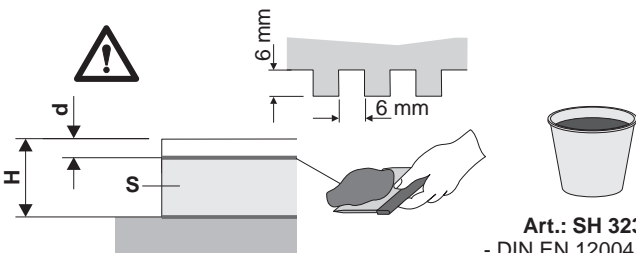

EBA 40034 FINISH (Stand 20.10.2011)

Art.: SH 32310
- DIN EN 12004 C2FT -

Art.: SH 32310
- DIN EN 12004 C2FT -