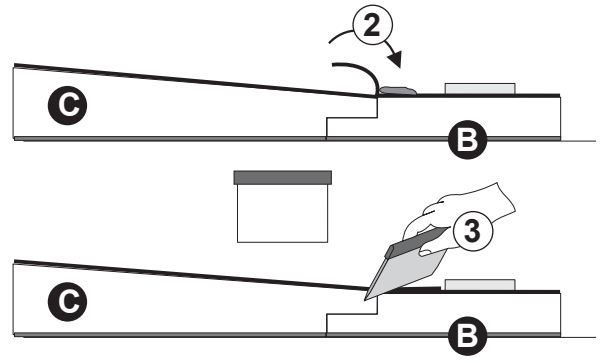

A B

A B

Art.: SH 32313

A B

Art.: SH 32322

Silicon

≥ 2 x 2 cm

≥ 5 x 5 cm