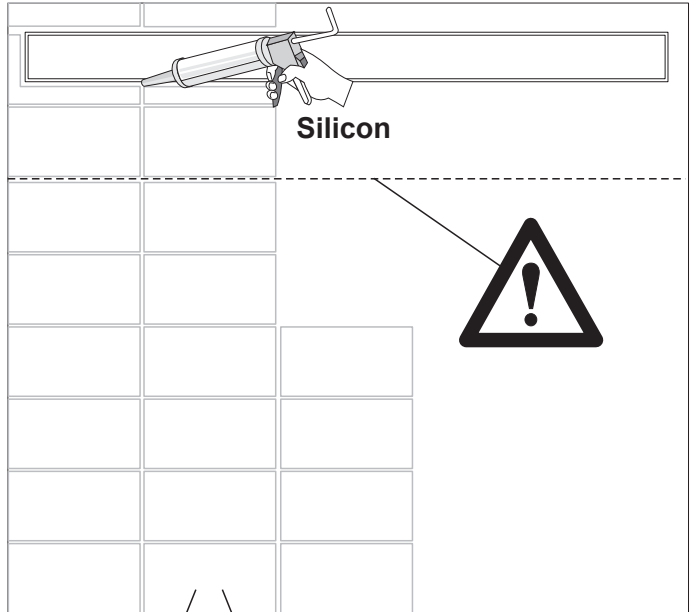

EBA 40048 LINE2K (Stand 30.10.2012)

- Kleber
- adhesive

A

optional **Ecoguss®**
Art. LINEKSSECOGUSS

optional **Practicus®**
Art. LINEKSS

Art.: SH 32310
- DIN EN 12004 C2FT -

B

DN 50
SML / DIN 19522

Silicon

≥ 2 x 2 cm

≥ 5 x 5 cm