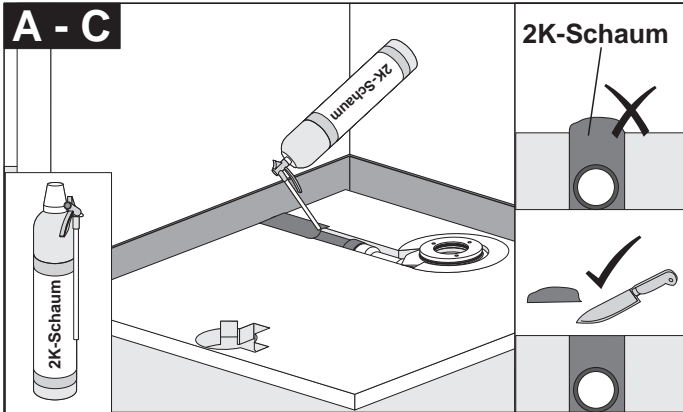

[mm]

EBA 40065 Schedel LINE 1V (Stand 01.11.2010)

A SV32104LINE

B SV32102LINE

C SV32106LINE

D SV32100LINE

Fliesenspiegel

≥ 5 x 5 cm

≥ 2 x 2 cm

Montage

viega

Visign 4960.80