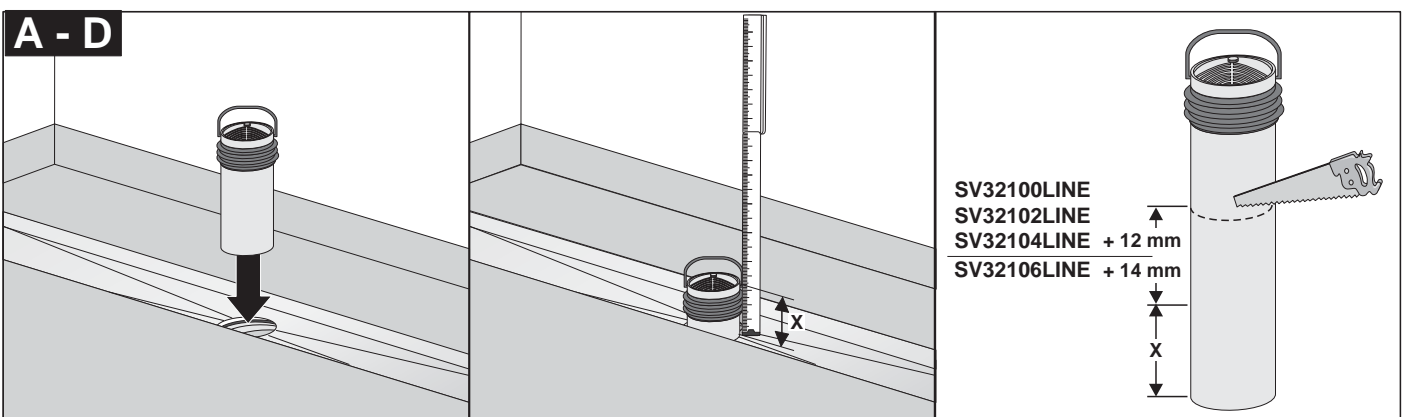

[mm]

EBA 40065 Schedel LINE 1V (Stand 01.11.2010)

A SV32104LINE

B SV32102LINE

C SV32106LINE

D SV32100LINE

Fliesenspiegel

≥ 5 x 5 cm

≥ 2 x 2 cm

Montage

viega

Visign 4960.80