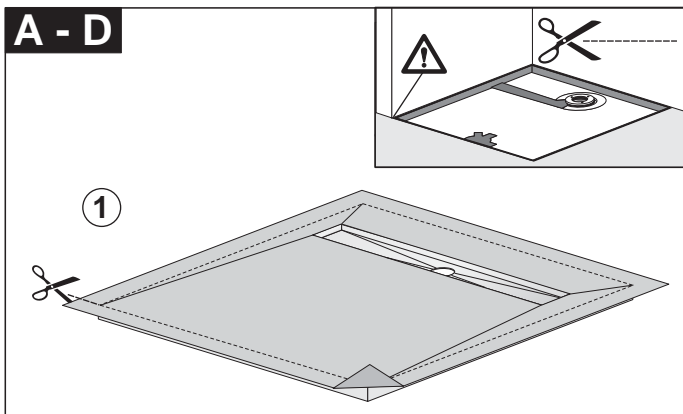

[mm]

EBA 40065 Schedel LINE 1V (Stand 01.11.2010)

A SV32104LINE

B SV32102LINE

C SV32106LINE

D SV32100LINE

Fliesenspiegel

≥ 5 x 5 cm

≥ 2 x 2 cm

Montage

viega

Visign 4960.80