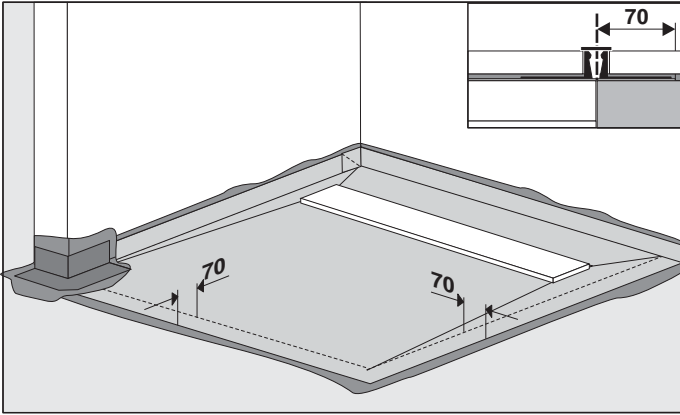

[mm]

EBA 40065 Schedel LINE 1V (Stand 01.11.2010)

A SV32104LINE

B SV32102LINE

C SV32106LINE

D SV32100LINE

Fliesenspiegel

≥ 5 x 5 cm

≥ 2 x 2 cm

Montage

viega

Visign 4960.80