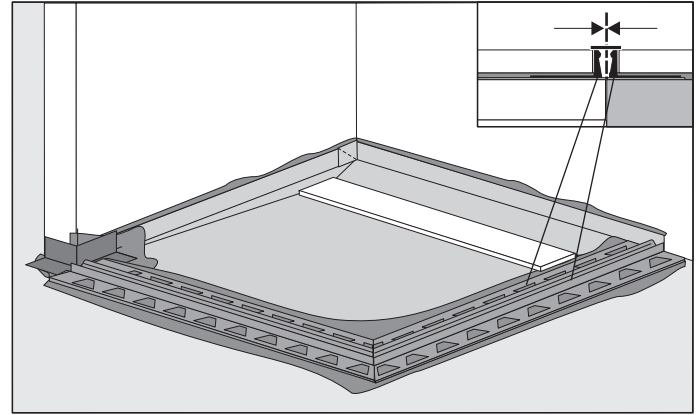

[mm]

EBA 40065 Schedel LINE 1V (Stand 01.11.2010)

A SV32104LINE

B SV32102LINE

C SV32106LINE

D SV32100LINE

Fliesenspiegel

≥ 5 x 5 cm

≥ 2 x 2 cm

Montage

viega

Visign 4960.80