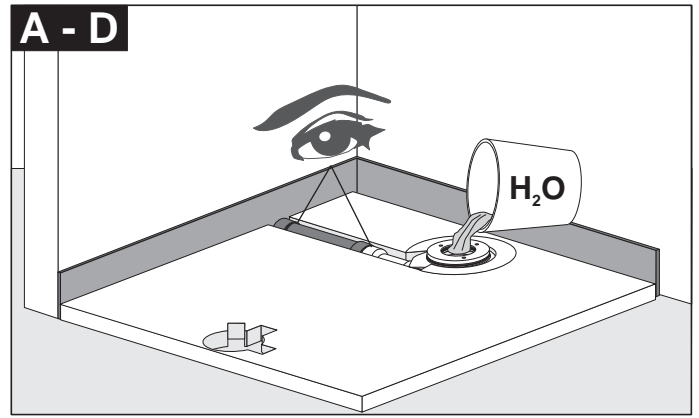

[mm]

EBA 40065 Schedel LINE 1V (Stand 01.11.2010)

A SV32104LINE

B SV32102LINE

C SV32106LINE

D SV32100LINE

Fliesenspiegel

≥ 5 x 5 cm

≥ 2 x 2 cm

Montage

viega

Visign 4960.80