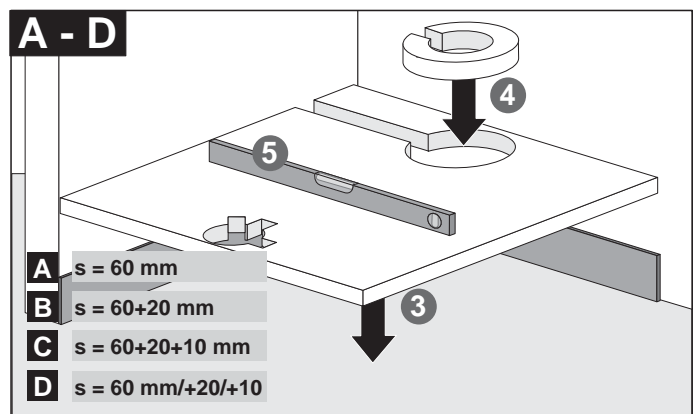

[mm]

EBA 40065 Schedel LINE 1V (Stand 01.11.2010)

A SV32104LINE

B SV32102LINE

C SV32106LINE

D SV32100LINE

Fliesenspiegel

≥ 5 x 5 cm

≥ 2 x 2 cm

Montage

viega

Visign 4960.80