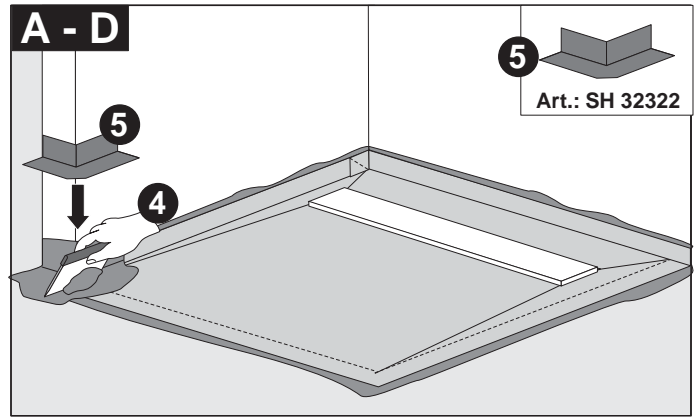

[mm]

EBA 40065 Schedel LINE 1V (Stand 01.11.2010)

A SV32104LINE

B SV32102LINE

C SV32106LINE

D SV32100LINE

Fliesenspiegel

≥ 5 x 5 cm

≥ 2 x 2 cm

Montage

viega

Visign 4960.80