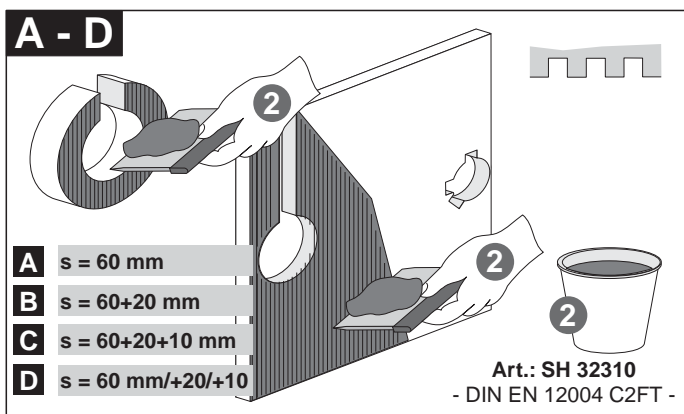

[mm]

EBA 40065 Schedel LINE 1V (Stand 01.11.2010)

A SV32104LINE

B SV32102LINE

C SV32106LINE

D SV32100LINE

Fliesenspiegel

≥ 5 x 5 cm

≥ 2 x 2 cm

Montage

viega

Visign 4960.80