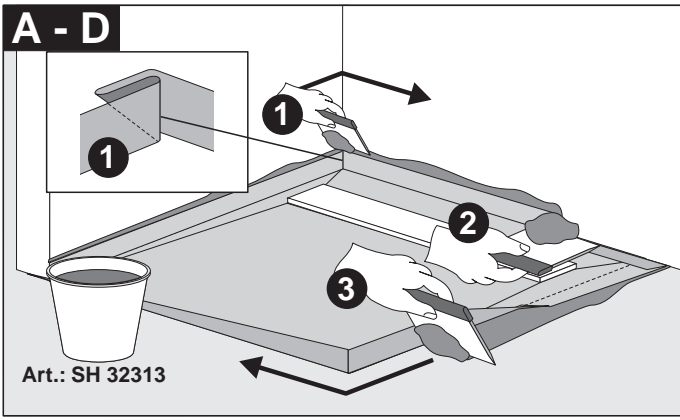

[mm]

EBA 40065 Schedel LINE 1V (Stand 01.11.2010)

A SV32104LINE

B SV32102LINE

C SV32106LINE

D SV32100LINE

Fliesenspiegel

≥ 5 x 5 cm

≥ 2 x 2 cm

Montage

viega

Visign 4960.80