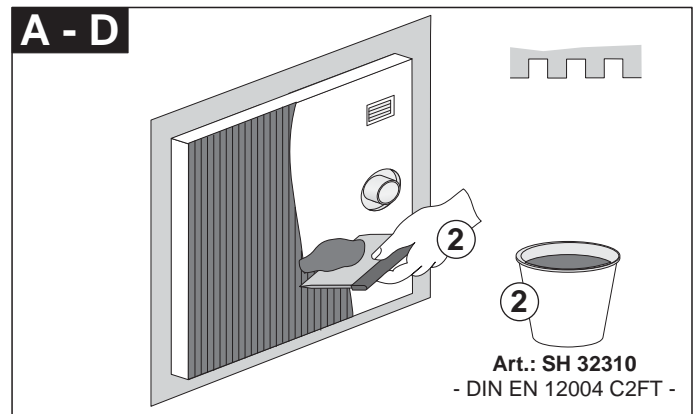

[mm]

EBA 40065 Schedel LINE 1V (Stand 01.11.2010)

A SV32104LINE

B SV32102LINE

C SV32106LINE

D SV32100LINE

Fliesenspiegel

≥ 5 x 5 cm

≥ 2 x 2 cm

Montage

viega

Visign 4960.80