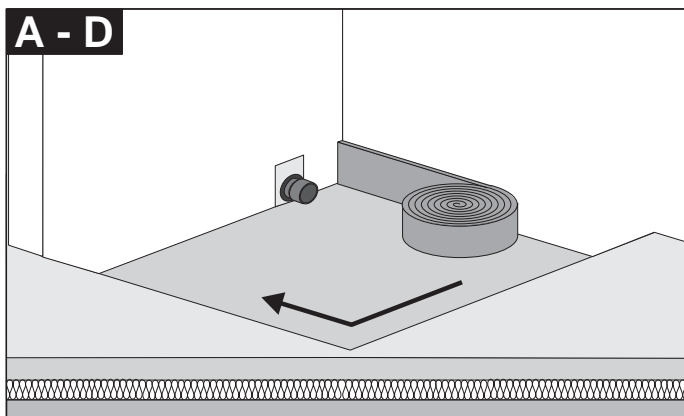

[mm]

EBA 40065 Schedel LINE 1V (Stand 01.11.2010)

A SV32104LINE

B SV32102LINE

C SV32106LINE

D SV32100LINE

Fliesenspiegel

≥ 5 x 5 cm

≥ 2 x 2 cm

Montage

viega

Visign 4960.80