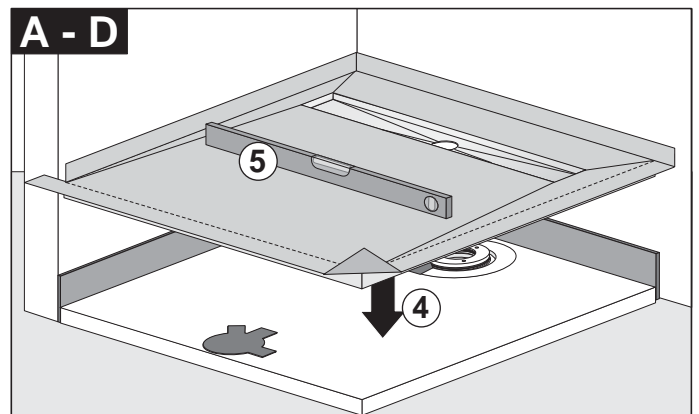

[mm]

EBA 40065 Schedel LINE 1V (Stand 01.11.2010)

A SV32104LINE

B SV32102LINE

C SV32106LINE

D SV32100LINE

Fliesenspiegel

≥ 5 x 5 cm

≥ 2 x 2 cm

Montage

viega

Visign 4960.80