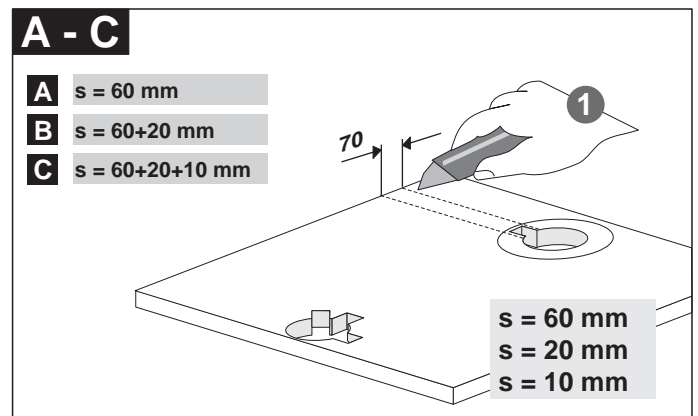

[mm]

EBA 40065 Schedel LINE 1V (Stand 01.11.2010)

A SV32104LINE

B SV32102LINE

C SV32106LINE

D SV32100LINE

Fliesenspiegel

≥ 5 x 5 cm

≥ 2 x 2 cm

Montage

viega

Visign 4960.80