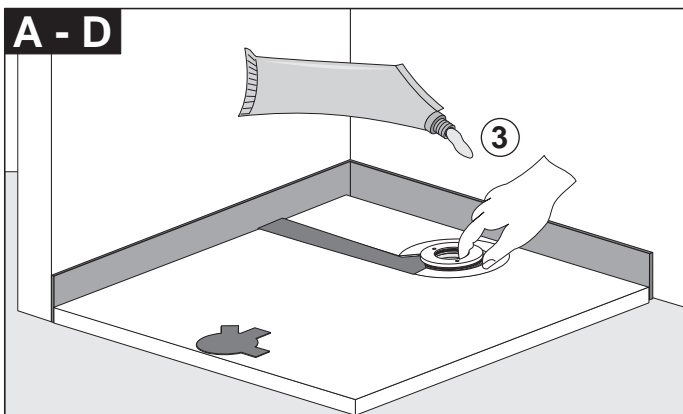

[mm]

EBA 40065 Schedel LINE 1V (Stand 01.11.2010)

A SV32104LINE

B SV32102LINE

C SV32106LINE

D SV32100LINE

Fliesenspiegel

≥ 5 x 5 cm

≥ 2 x 2 cm

Montage

viega

Visign 4960.80