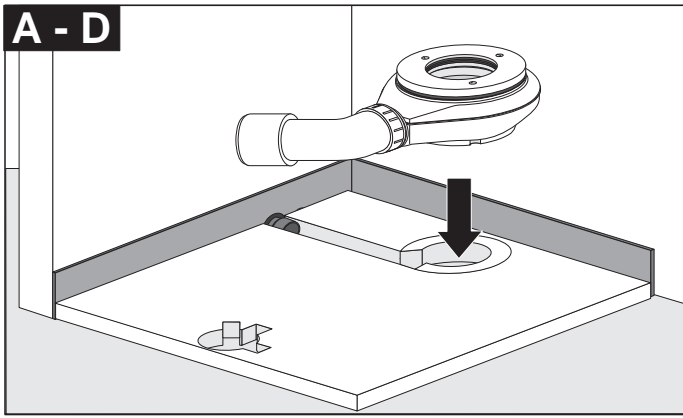

[mm]

EBA 40065 Schedel LINE 1V (Stand 01.11.2010)

A SV32104LINE

B SV32102LINE

C SV32106LINE

D SV32100LINE

Fliesenspiegel

≥ 5 x 5 cm

≥ 2 x 2 cm

Montage

viega

Visign 4960.80