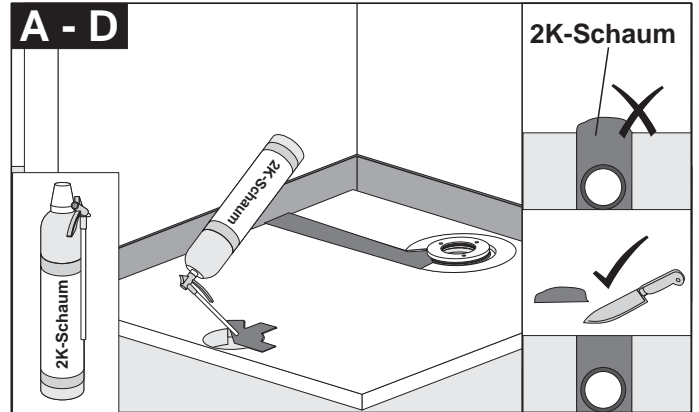

[mm]

EBA 40065 Schedel LINE 1V (Stand 01.11.2010)

A SV32104LINE

B SV32102LINE

C SV32106LINE

D SV32100LINE

Fliesenspiegel

≥ 5 x 5 cm

≥ 2 x 2 cm

Montage

viega

Visign 4960.80