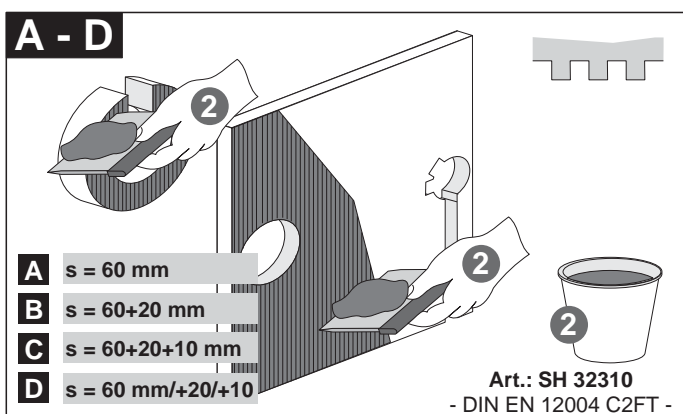

EBA 40066 Schedel LINE2V (Stand 01.11.2010)

[mm]

A SV32104LINE

- Kleber
- adhesive

B SV32102LINE

C SV32106LINE

D SV32100LINE

s = 10 mm
s = 20 mm
s = 60 mm

d, H, s, 5 mm, 6 mm

Art.: SH 32310
- DIN EN 12004 C2FT -

A - D

Fliesenspiegel

≥ 5 x 5 cm

≥ 2 x 2 cm

Montage

viega