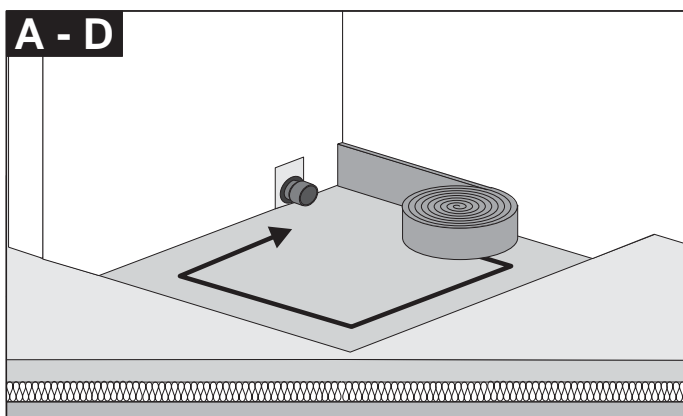

EBA 40066 Schedel LINE2V (Stand 01.11.2010)

[mm]

A SV32104LINE

- Kleber
- adhesive

B SV32102LINE

C SV32106LINE

D SV32100LINE

s = 10 mm
s = 20 mm
s = 60 mm

d, H, s, 5 mm, 6 mm

Art.: SH 32310
- DIN EN 12004 C2FT -

A - D

Fliesenspiegel

≥ 5 x 5 cm

≥ 2 x 2 cm

Montage

viega