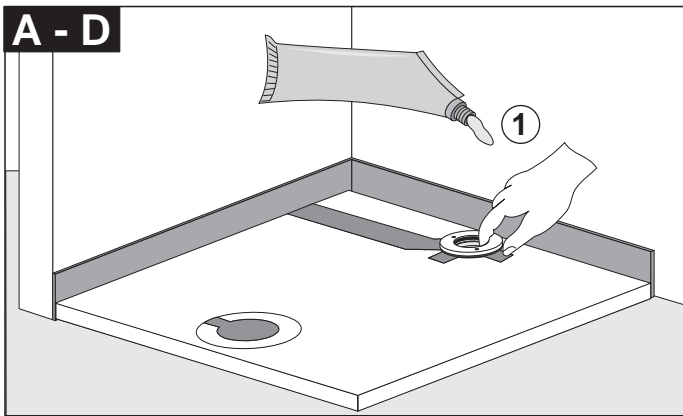

EBA 40066 Schedel LINE2V (Stand 01.11.2010)

[mm]

A SV32104LINE

- Kleber
- adhesive

B SV32102LINE

C SV32106LINE

D SV32100LINE

s = 10 mm
s = 20 mm
s = 60 mm

d, H, s, 5 mm, 6 mm

Art.: SH 32310
- DIN EN 12004 C2FT -

A - D

Fliesenspiegel

≥ 5 x 5 cm

≥ 2 x 2 cm

Montage

viega