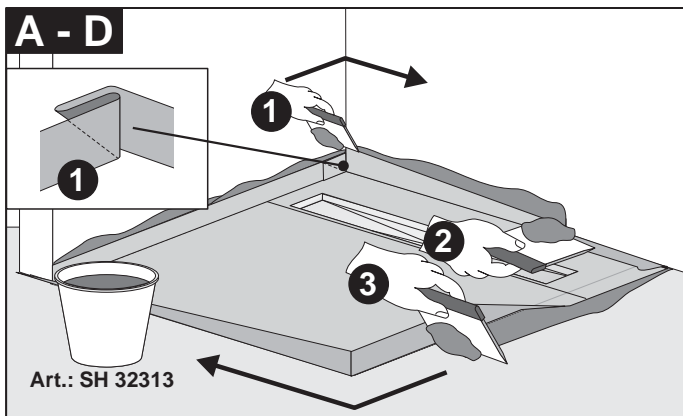

EBA 40066 Schedel LINE2V (Stand 01.11.2010)

[mm]

A SV32104LINE

- Kleber
- adhesive

B SV32102LINE

C SV32106LINE

D SV32100LINE

s = 10 mm
s = 20 mm
s = 60 mm

d, H, s, 5 mm, 6 mm

Art.: SH 32310
- DIN EN 12004 C2FT -

A - D

Fliesenspiegel

≥ 5 x 5 cm

≥ 2 x 2 cm

Montage

viega