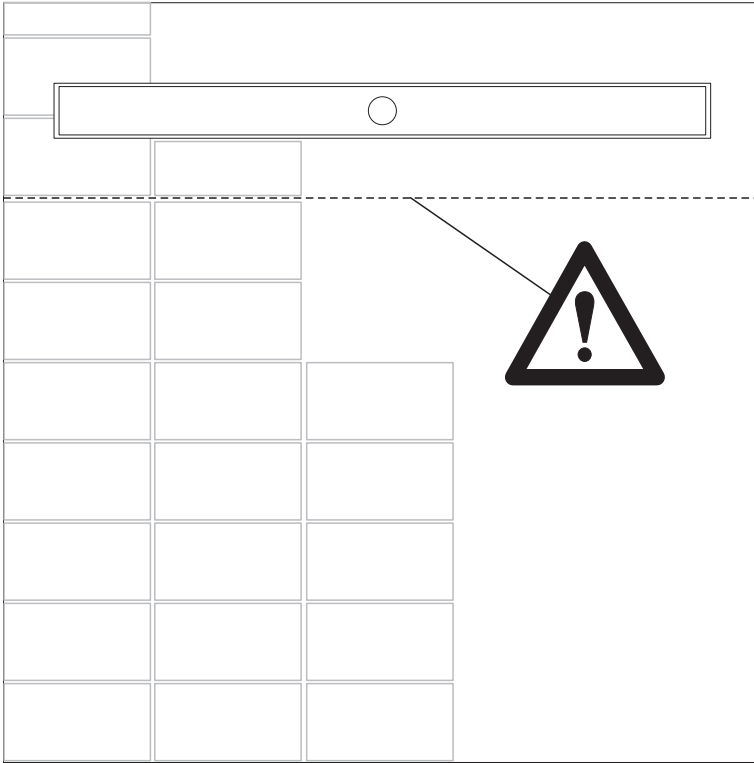

EBA 40066 Schedel LINE2V (Stand 01.11.2010)

[mm]

A SV32104LINE

- Kleber
- adhesive

B SV32102LINE

C SV32106LINE

D SV32100LINE

s = 10 mm
s = 20 mm
s = 60 mm

d, H, s, 5 mm, 6 mm

Art.: SH 32310
- DIN EN 12004 C2FT -

A - D

Fliesenspiegel

≥ 5 x 5 cm

≥ 2 x 2 cm

Montage

viega