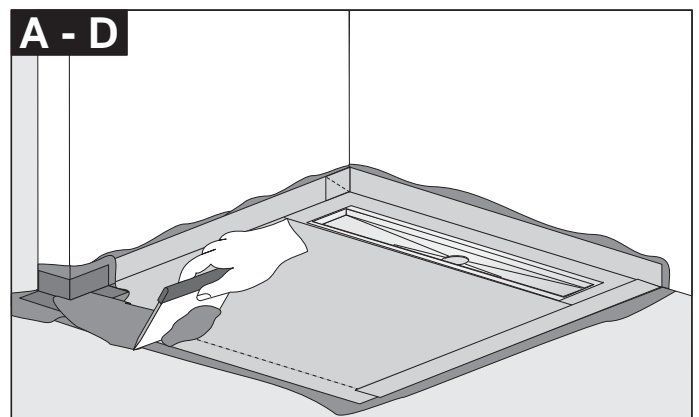

EBA 40066 Schedel LINE2V (Stand 01.11.2010)

[mm]

A SV32104LINE

- Kleber
- adhesive

B SV32102LINE

C SV32106LINE

D SV32100LINE

s = 10 mm
s = 20 mm
s = 60 mm

d, H, s, 5 mm, 6 mm

Art.: SH 32310
- DIN EN 12004 C2FT -

A - D

Fliesenspiegel

≥ 5 x 5 cm

≥ 2 x 2 cm

Montage

viega