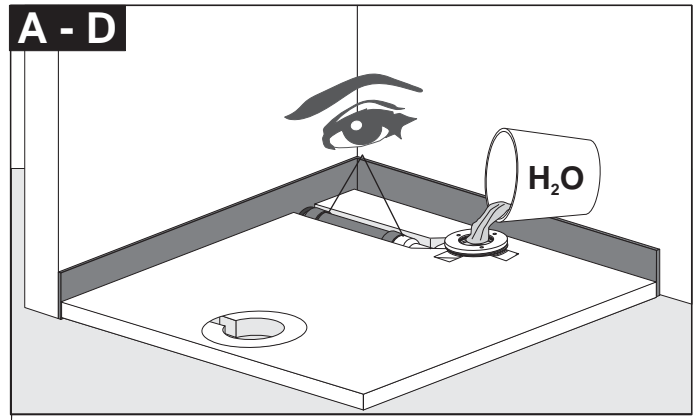

EBA 40066 Schedel LINE2V (Stand 01.11.2010)

[mm]

A SV32104LINE

- Kleber
- adhesive

B SV32102LINE

C SV32106LINE

D SV32100LINE

s = 10 mm
s = 20 mm
s = 60 mm

d, H, s, 5 mm, 6 mm

Art.: SH 32310
- DIN EN 12004 C2FT -

A - D

Fliesenspiegel

≥ 5 x 5 cm

≥ 2 x 2 cm

Montage

viega