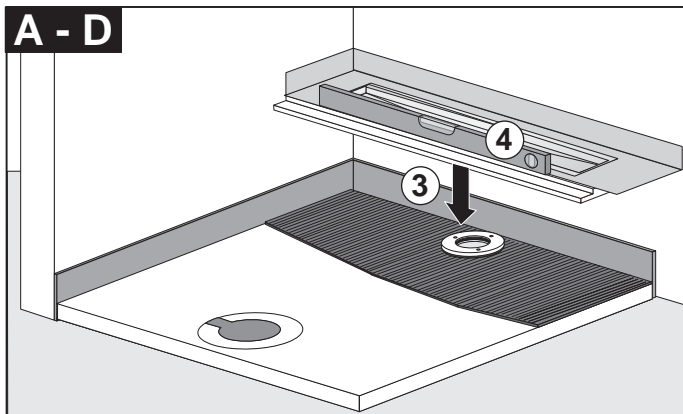

EBA 40066 Schedel LINE2V (Stand 01.11.2010)

[mm]

A SV32104LINE

- Kleber
- adhesive

B SV32102LINE

C SV32106LINE

D SV32100LINE

s = 10 mm
s = 20 mm
s = 60 mm

d, H, s, 5 mm, 6 mm

Art.: SH 32310
- DIN EN 12004 C2FT -

A - D

Fliesenspiegel

≥ 5 x 5 cm

≥ 2 x 2 cm

Montage

viega