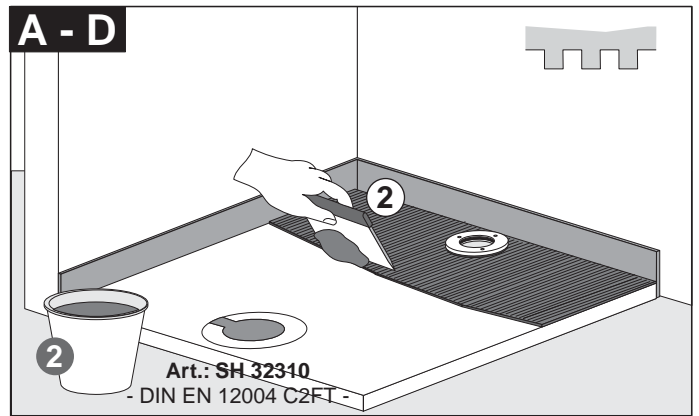

EBA 40066 Schedel LINE2V (Stand 01.11.2010)

[mm]

A SV32104LINE

- Kleber
- adhesive

B SV32102LINE

C SV32106LINE

D SV32100LINE

s = 10 mm
s = 20 mm
s = 60 mm

d, H, s, 5 mm, 6 mm

Art.: SH 32310
- DIN EN 12004 C2FT -

A - D

Fliesenspiegel

≥ 5 x 5 cm

≥ 2 x 2 cm

Montage

viega