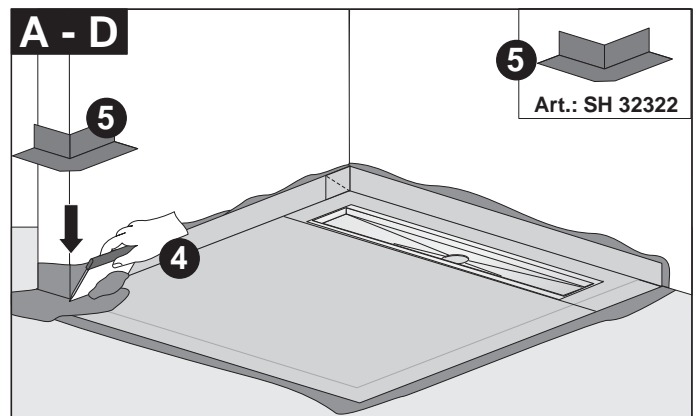

EBA 40066 Schedel LINE2V (Stand 01.11.2010)

[mm]

A SV32104LINE

- Kleber
- adhesive

B SV32102LINE

C SV32106LINE

D SV32100LINE

s = 10 mm
s = 20 mm
s = 60 mm

d, H, s, 5 mm, 6 mm

Art.: SH 32310
- DIN EN 12004 C2FT -

A - D

Fliesenspiegel

≥ 5 x 5 cm

≥ 2 x 2 cm

Montage

viega