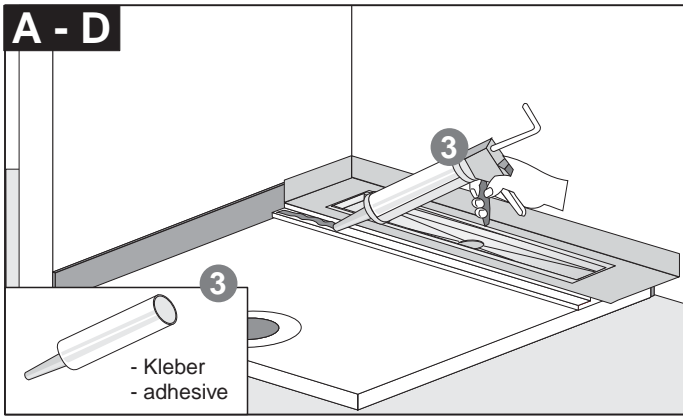

EBA 40066 Schedel LINE2V (Stand 01.11.2010)

[mm]

A SV32104LINE

- Kleber
- adhesive

B SV32102LINE

C SV32106LINE

D SV32100LINE

s = 10 mm
s = 20 mm
s = 60 mm

d, H, s, 5 mm, 6 mm

Art.: SH 32310
- DIN EN 12004 C2FT -

A - D

Fliesenspiegel

≥ 5 x 5 cm

≥ 2 x 2 cm

Montage

viega