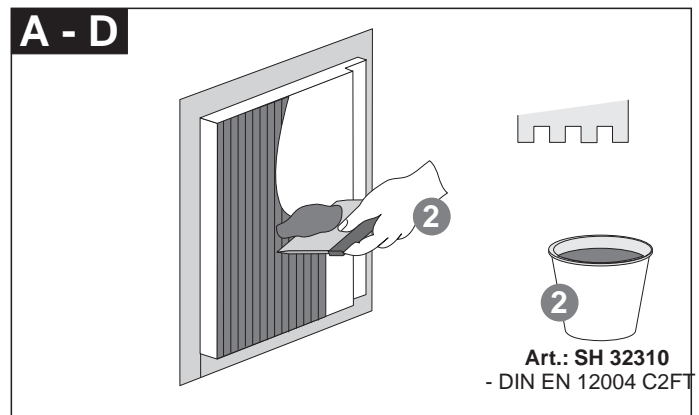

EBA 40066 Schedel LINE2V (Stand 01.11.2010)

[mm]

A SV32104LINE

- Kleber
- adhesive

B SV32102LINE

C SV32106LINE

D SV32100LINE

s = 10 mm
s = 20 mm
s = 60 mm

d, H, s, 5 mm, 6 mm

Art.: SH 32310
- DIN EN 12004 C2FT -

A - D

Fliesenspiegel

≥ 5 x 5 cm

≥ 2 x 2 cm

Montage

viega