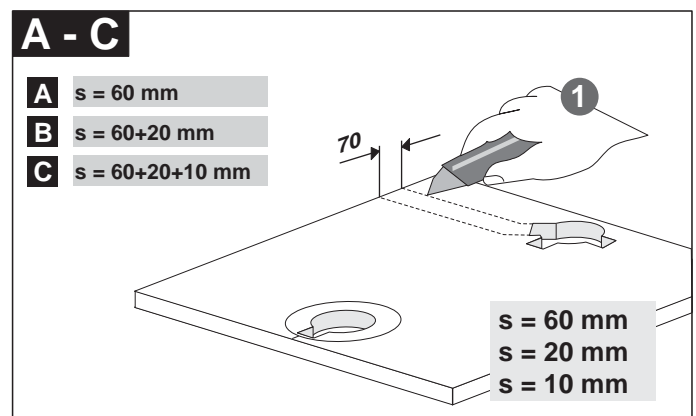

EBA 40066 Schedel LINE2V (Stand 01.11.2010)

[mm]

A SV32104LINE

- Kleber
- adhesive

B SV32102LINE

C SV32106LINE

D SV32100LINE

s = 10 mm
s = 20 mm
s = 60 mm

d, H, s, 5 mm, 6 mm

Art.: SH 32310
- DIN EN 12004 C2FT -

A - D

Fliesenspiegel

≥ 5 x 5 cm

≥ 2 x 2 cm

Montage

viega