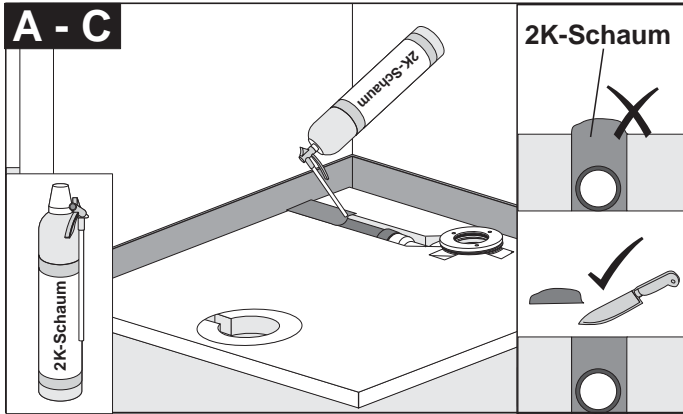

EBA 40066 Schedel LINE2V (Stand 01.11.2010)

[mm]

A SV32104LINE

- Kleber
- adhesive

B SV32102LINE

C SV32106LINE

D SV32100LINE

s = 10 mm
s = 20 mm
s = 60 mm

d, H, s, 5 mm, 6 mm

Art.: SH 32310
- DIN EN 12004 C2FT -

A - D

Fliesenspiegel

≥ 5 x 5 cm

≥ 2 x 2 cm

Montage

viega