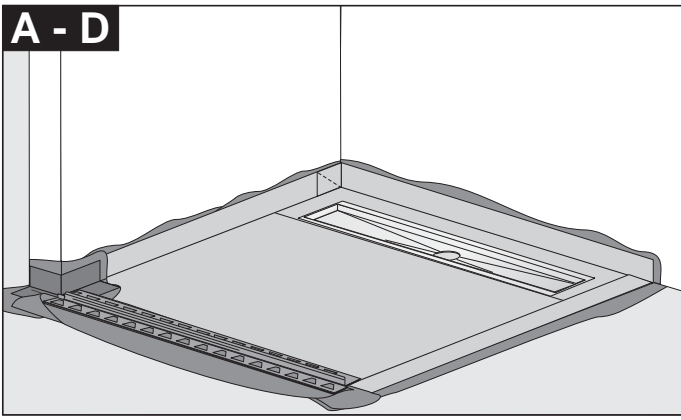

d, H, s, 5 mm, 6 mm

Art.: SH 32310
- DIN EN 12004 C2FT -

A - D

Fliesenspiegel

≥ 5 x 5 cm

≥ 2 x 2 cm

Montage

viega