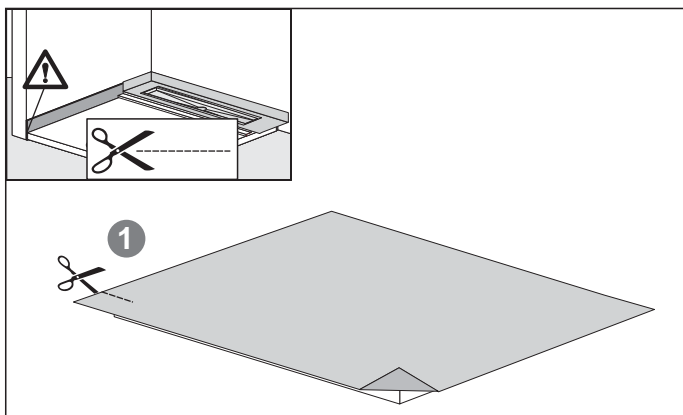

EBA 40066 Schedel LINE2V (Stand 01.11.2010)

[mm]

A SV32104LINE

- Kleber
- adhesive

B SV32102LINE

C SV32106LINE

D SV32100LINE

s = 10 mm
s = 20 mm
s = 60 mm

d, H, s, 5 mm, 6 mm

Art.: SH 32310
- DIN EN 12004 C2FT -

A - D

Fliesenspiegel

≥ 5 x 5 cm

≥ 2 x 2 cm

Montage

viega