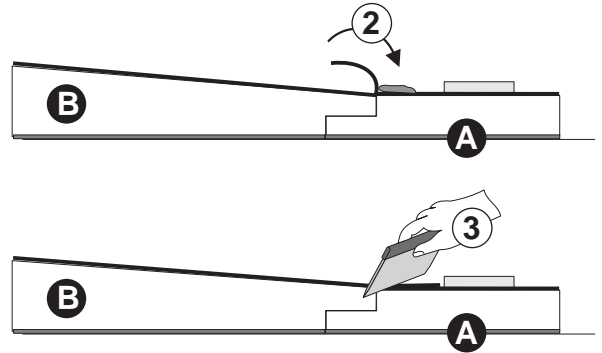

EBA 40066 Schedel LINE2V (Stand 01.11.2010)

[mm]

A SV32104LINE

- Kleber
- adhesive

B SV32102LINE

C SV32106LINE

D SV32100LINE

s = 10 mm
s = 20 mm
s = 60 mm

d, H, s, 5 mm, 6 mm

Art.: SH 32310
- DIN EN 12004 C2FT -

A - D

Fliesenspiegel

≥ 5 x 5 cm

≥ 2 x 2 cm

Montage

viega