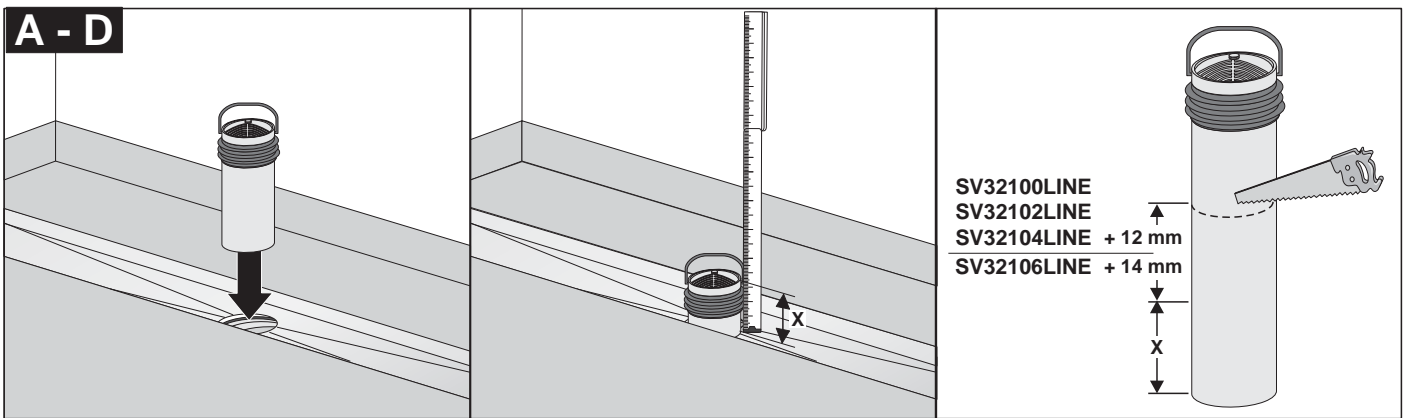

EBA 40066 Schedel LINE2V (Stand 01.11.2010)

[mm]

A SV32104LINE

- Kleber
- adhesive

B SV32102LINE

C SV32106LINE

D SV32100LINE

s = 10 mm
s = 20 mm
s = 60 mm

d, H, s, 5 mm, 6 mm

Art.: SH 32310
- DIN EN 12004 C2FT -

A - D

Fliesenspiegel

≥ 5 x 5 cm

≥ 2 x 2 cm

Montage

viega