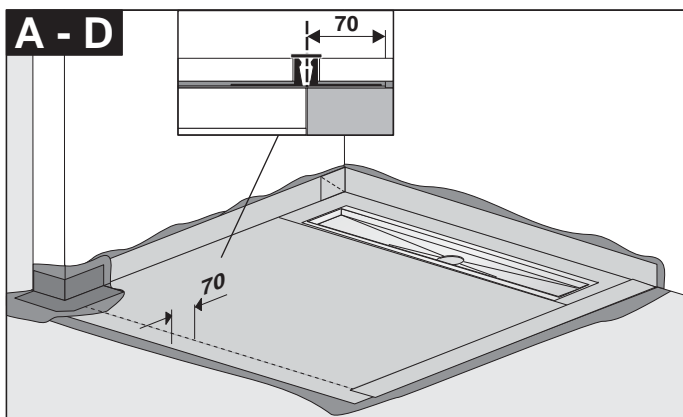

EBA 40066 Schedel LINE2V (Stand 01.11.2010)

[mm]

A SV32104LINE

- Kleber
- adhesive

B SV32102LINE

C SV32106LINE

D SV32100LINE

s = 10 mm
s = 20 mm
s = 60 mm

d, H, s, 5 mm, 6 mm

Art.: SH 32310
- DIN EN 12004 C2FT -

A - D

Fliesenspiegel

≥ 5 x 5 cm

≥ 2 x 2 cm

Montage

viega