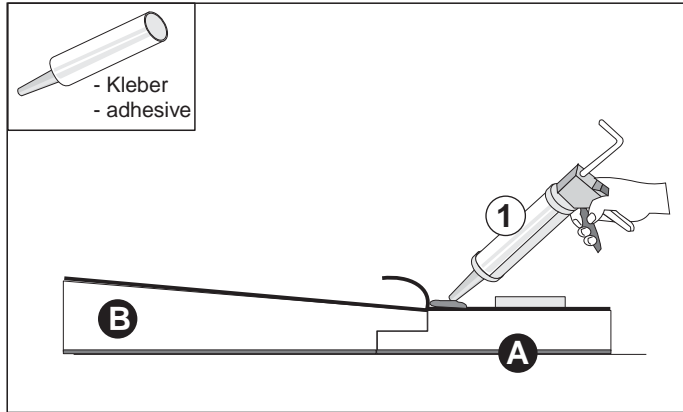

EBA 40066 Schedel LINE2V (Stand 01.11.2010)

[mm]

A SV32104LINE

- Kleber
- adhesive

B SV32102LINE

C SV32106LINE

D SV32100LINE

s = 10 mm
s = 20 mm
s = 60 mm

d, H, s, 5 mm, 6 mm

Art.: SH 32310
- DIN EN 12004 C2FT -

A - D

Fliesenspiegel

≥ 5 x 5 cm

≥ 2 x 2 cm

Montage

viega