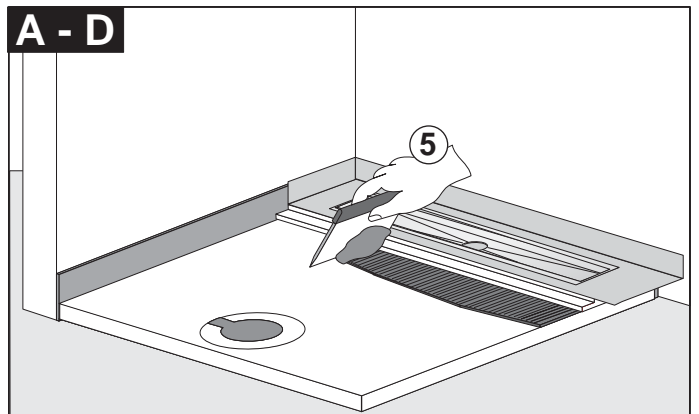

EBA 40066 Schedel LINE2V (Stand 01.11.2010)

[mm]

A SV32104LINE

- Kleber
- adhesive

B SV32102LINE

C SV32106LINE

D SV32100LINE

s = 10 mm
s = 20 mm
s = 60 mm

d, H, s, 5 mm, 6 mm

Art.: SH 32310
- DIN EN 12004 C2FT -

A - D

Fliesenspiegel

≥ 5 x 5 cm

≥ 2 x 2 cm

Montage

viega