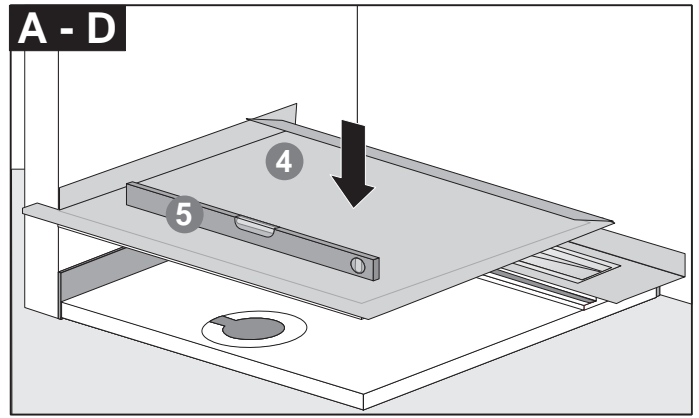

EBA 40066 Schedel LINE2V (Stand 01.11.2010)

[mm]

A SV32104LINE

- Kleber
- adhesive

B SV32102LINE

C SV32106LINE

D SV32100LINE

s = 10 mm
s = 20 mm
s = 60 mm

d, H, s, 5 mm, 6 mm

Art.: SH 32310
- DIN EN 12004 C2FT -

A - D

Fliesenspiegel

≥ 5 x 5 cm

≥ 2 x 2 cm

Montage

viega