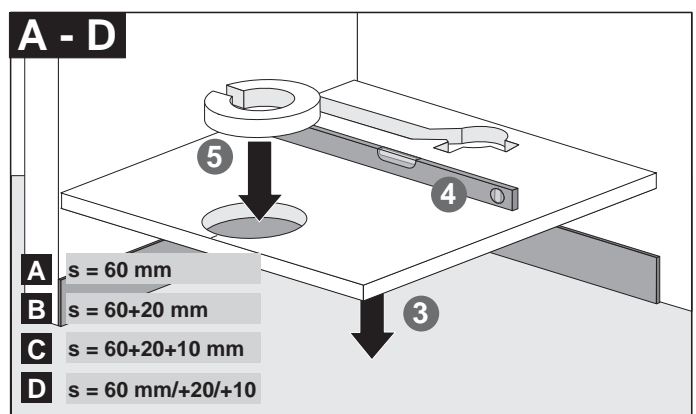

EBA 40066 Schedel LINE2V (Stand 01.11.2010)

[mm]

A SV32104LINE

- Kleber
- adhesive

B SV32102LINE

C SV32106LINE

D SV32100LINE

s = 10 mm
s = 20 mm
s = 60 mm

d, H, s, 5 mm, 6 mm

Art.: SH 32310
- DIN EN 12004 C2FT -

A - D

Fliesenspiegel

≥ 5 x 5 cm

≥ 2 x 2 cm

Montage

viega