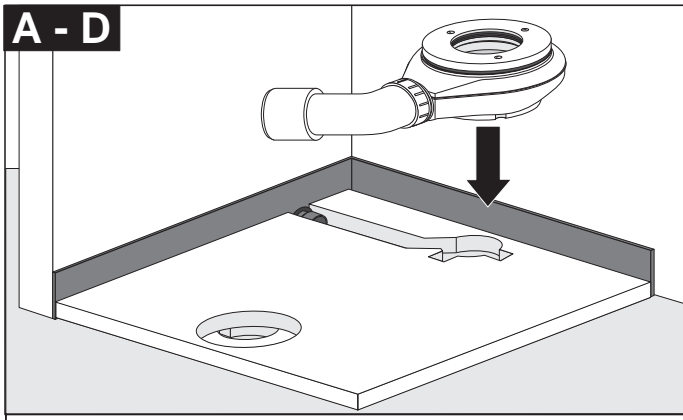

EBA 40066 Schedel LINE2V (Stand 01.11.2010)

[mm]

A SV32104LINE

- Kleber
- adhesive

B SV32102LINE

C SV32106LINE

D SV32100LINE

s = 10 mm
s = 20 mm
s = 60 mm

d, H, s, 5 mm, 6 mm

Art.: SH 32310
- DIN EN 12004 C2FT -

A - D

Fliesenspiegel

≥ 5 x 5 cm

≥ 2 x 2 cm

Montage

viega