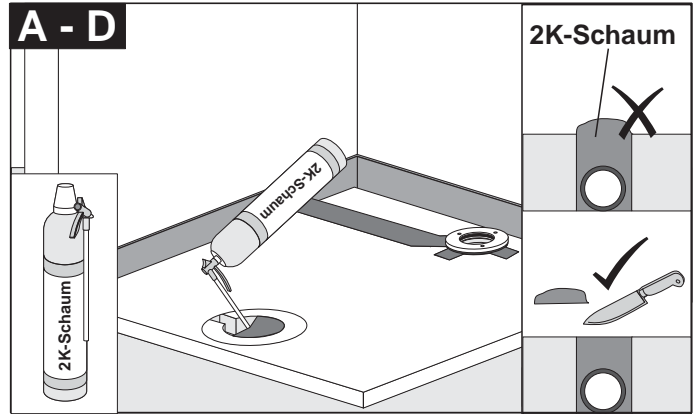

EBA 40066 Schedel LINE2V (Stand 01.11.2010)

[mm]

A SV32104LINE

- Kleber
- adhesive

B SV32102LINE

C SV32106LINE

D SV32100LINE

s = 10 mm
s = 20 mm
s = 60 mm

d, H, s, 5 mm, 6 mm

Art.: SH 32310
- DIN EN 12004 C2FT -

A - D

Fliesenspiegel

≥ 5 x 5 cm

≥ 2 x 2 cm

Montage

viega