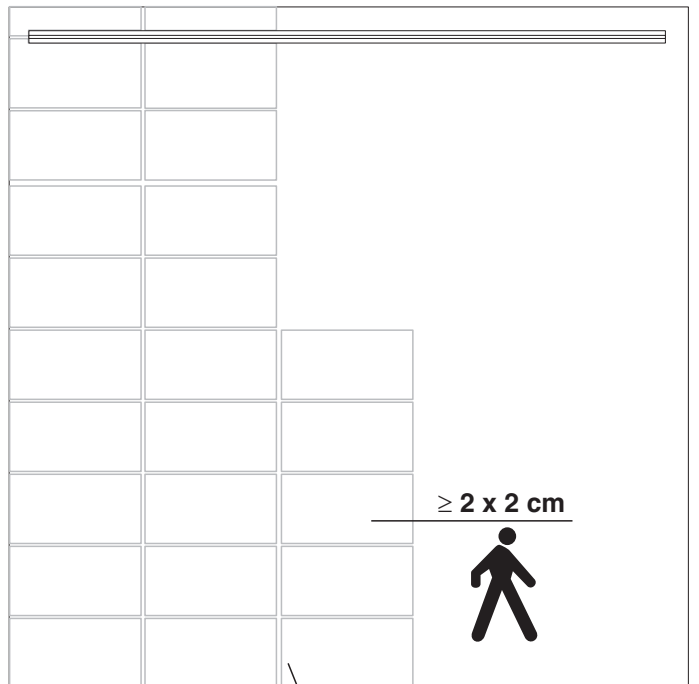

EBA 40073 RTEV Advantix Vario (Stand 01.07.2013)

EBA 40073 RGEV Advantix Vario (Stand 01.07.2013)

Art.: RGEV1300

Art.: SH 32310
- DIN EN 12004 C2FT -

≥ 2 x 2 cm

≥ 5 x 5 cm