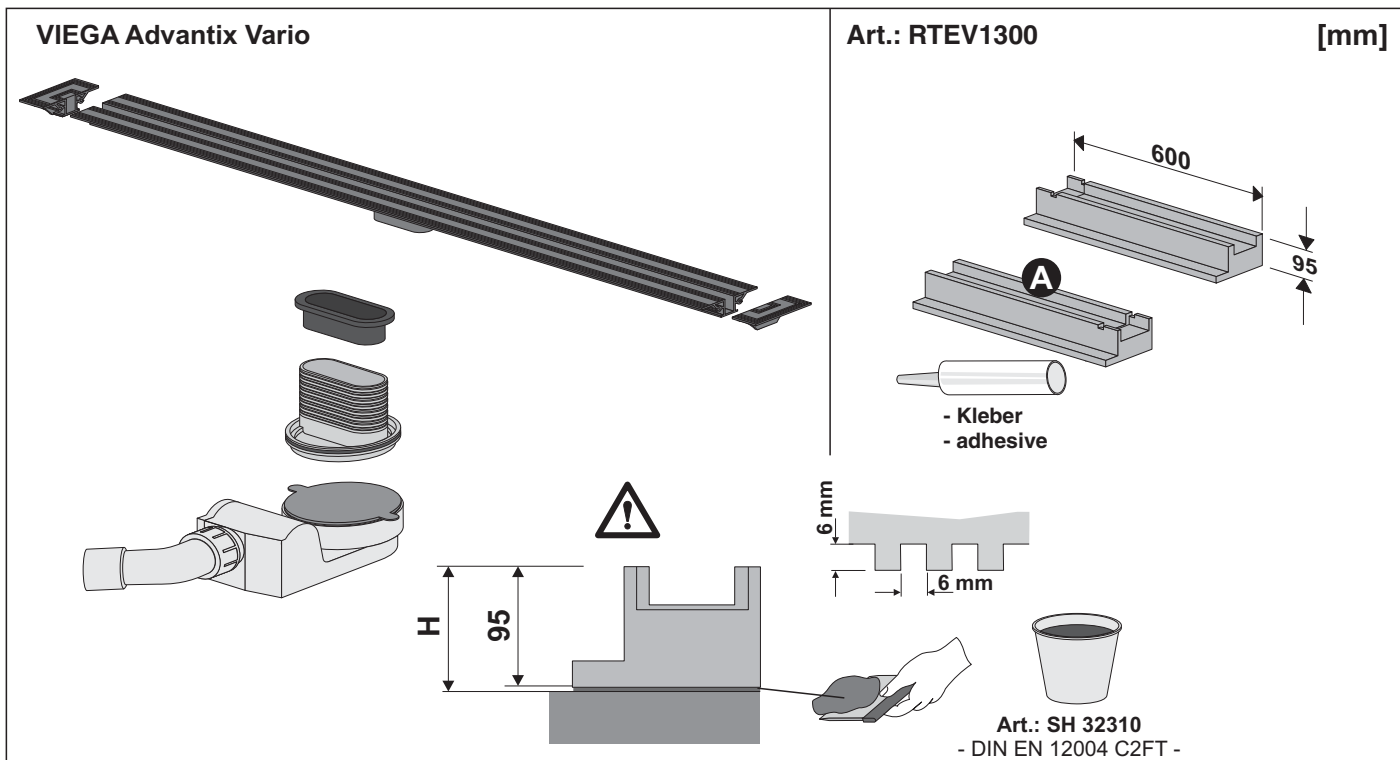

EBA 40073 RTEV Advantix Vario (Stand 01.07.2013)

EBA 40073 RGEV Advantix Vario (Stand 01.07.2013)

Art.: RGEV1300

Art.: SH 32310
- DIN EN 12004 C2FT -

≥ 2 x 2 cm

≥ 5 x 5 cm