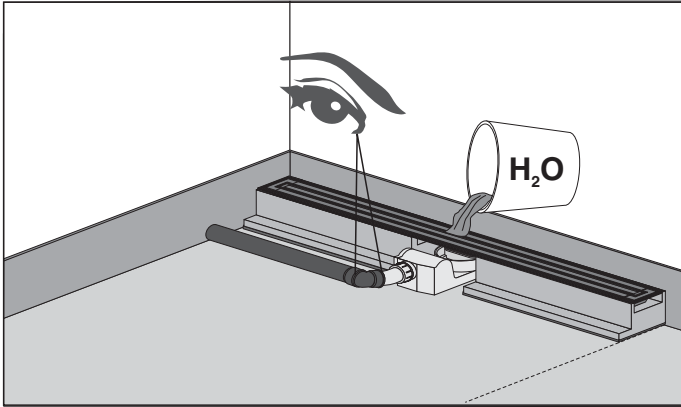

EBA 40073 RTEV Advantix Vario (Stand 01.07.2013)

EBA 40073 RGEV Advantix Vario (Stand 01.07.2013)

Art.: RGEV1300

Art.: SH 32310
- DIN EN 12004 C2FT -

≥ 2 x 2 cm

≥ 5 x 5 cm