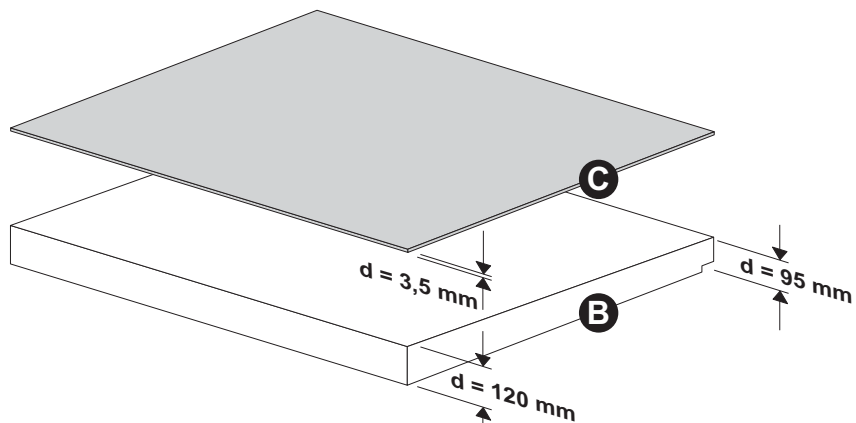

EBA 40073 RTEV Advantix Vario (Stand 01.07.2013)

EBA 40073 RGEV Advantix Vario (Stand 01.07.2013)

Art.: RGEV1300

Art.: SH 32310
- DIN EN 12004 C2FT -

≥ 2 x 2 cm

≥ 5 x 5 cm