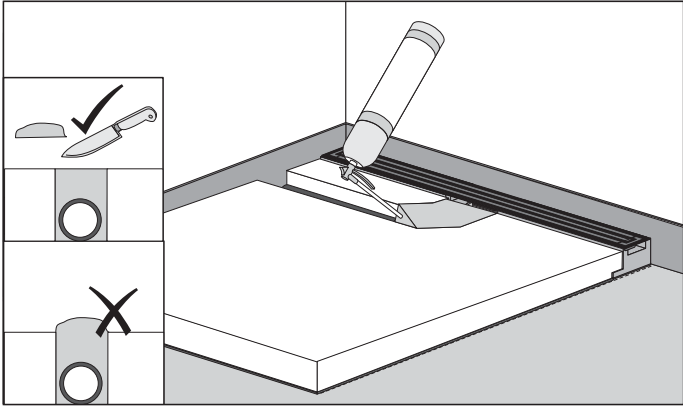

EBA 40073 RTEV Advantix Vario (Stand 01.07.2013)

EBA 40073 RGEV Advantix Vario (Stand 01.07.2013)

Art.: RGEV1300

Art.: SH 32310
- DIN EN 12004 C2FT -

≥ 2 x 2 cm

≥ 5 x 5 cm