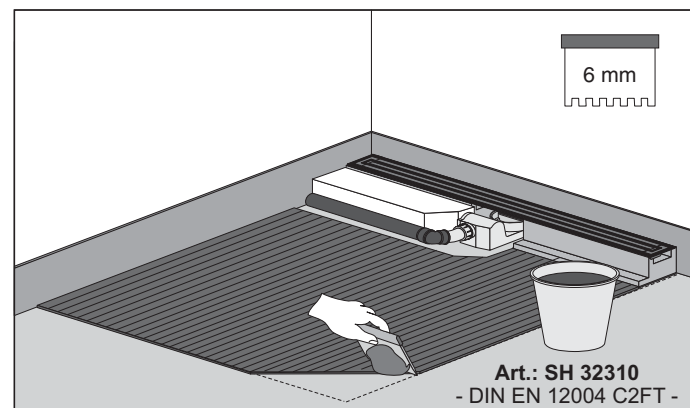

EBA 40073 RTEV Advantix Vario (Stand 01.07.2013)

EBA 40073 RGEV Advantix Vario (Stand 01.07.2013)

Art.: RGEV1300

Art.: SH 32310
- DIN EN 12004 C2FT -

≥ 2 x 2 cm

≥ 5 x 5 cm