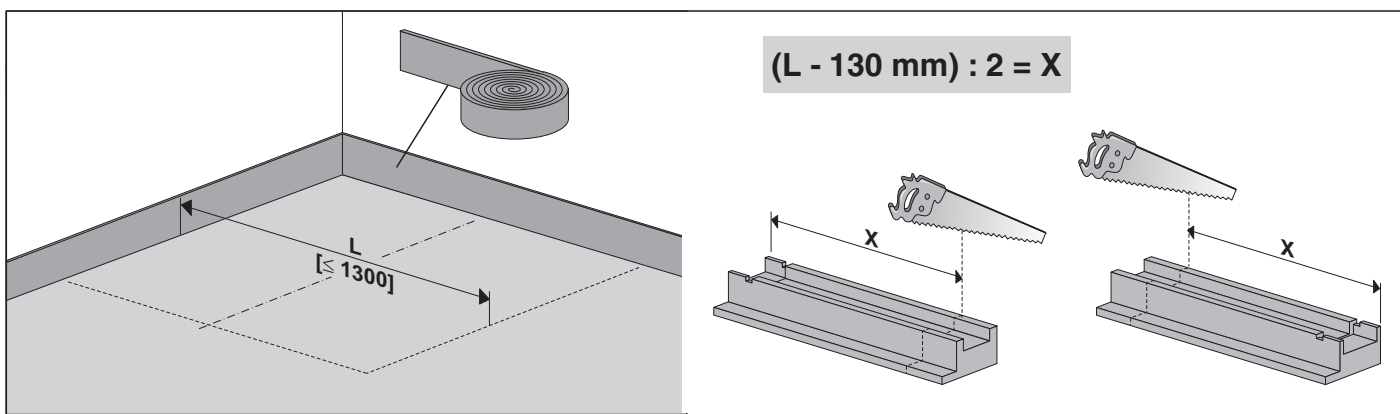

EBA 40073 RTEV Advantix Vario (Stand 01.07.2013)

EBA 40073 RGEV Advantix Vario (Stand 01.07.2013)

Art.: RGEV1300

Art.: SH 32310
- DIN EN 12004 C2FT -

≥ 2 x 2 cm

≥ 5 x 5 cm