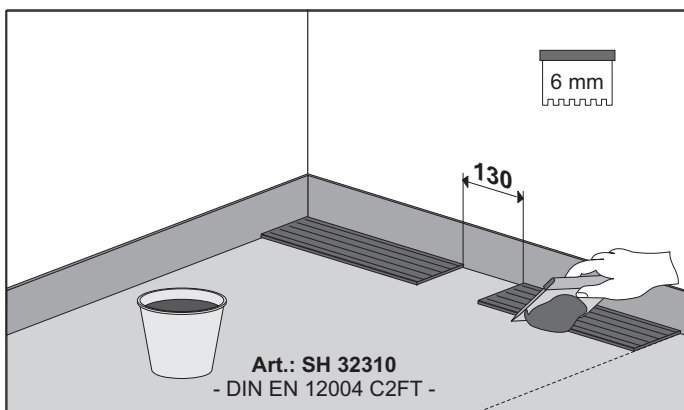

EBA 40073 RTEV Advantix Vario (Stand 01.07.2013)

EBA 40073 RGEV Advantix Vario (Stand 01.07.2013)

Art.: RGEV1300

Art.: SH 32310
- DIN EN 12004 C2FT -

≥ 2 x 2 cm

≥ 5 x 5 cm