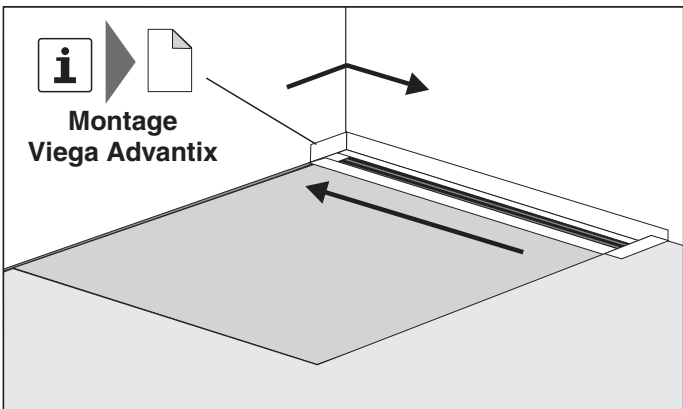

EBA 40073 RTEV Advantix Vario (Stand 01.07.2013)

EBA 40073 RGEV Advantix Vario (Stand 01.07.2013)

Art.: RGEV1300

Art.: SH 32310
- DIN EN 12004 C2FT -

≥ 2 x 2 cm

≥ 5 x 5 cm