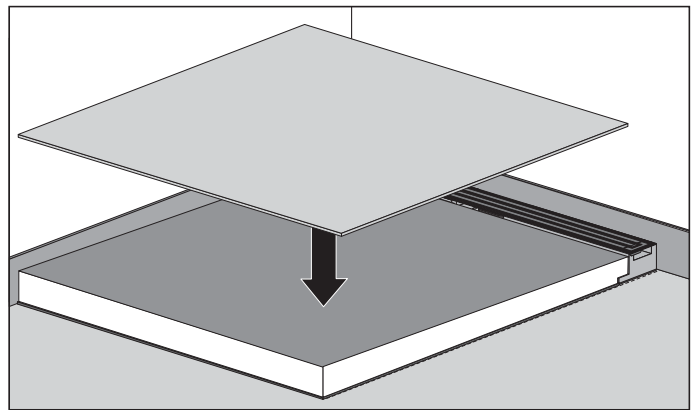

EBA 40073 RTEV Advantix Vario (Stand 01.07.2013)

EBA 40073 RGEV Advantix Vario (Stand 01.07.2013)

Art.: RGEV1300

Art.: SH 32310
- DIN EN 12004 C2FT -

≥ 2 x 2 cm

≥ 5 x 5 cm