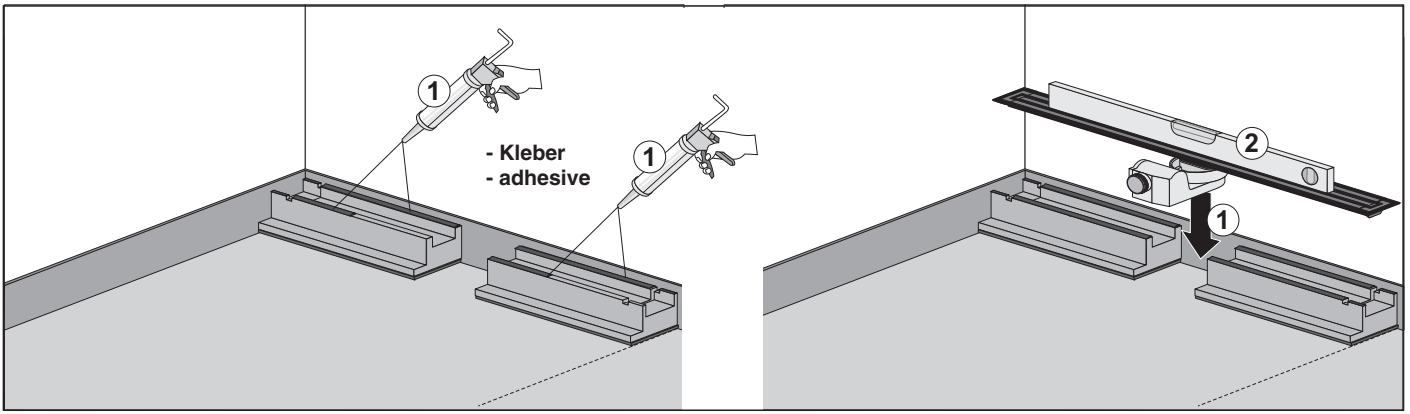

EBA 40073 RTEV Advantix Vario (Stand 01.07.2013)

EBA 40073 RGEV Advantix Vario (Stand 01.07.2013)

Art.: RGEV1300

Art.: SH 32310
- DIN EN 12004 C2FT -

≥ 2 x 2 cm

≥ 5 x 5 cm