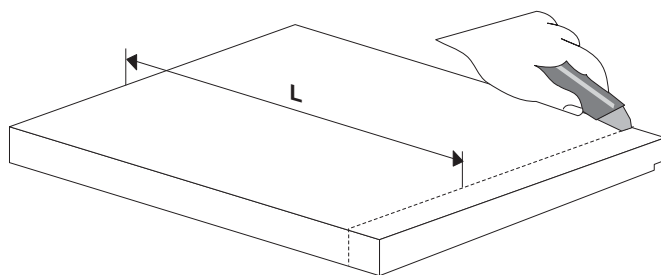

EBA 40073 RTEV Advantix Vario (Stand 01.07.2013)

EBA 40073 RGEV Advantix Vario (Stand 01.07.2013)

Art.: RGEV1300

Art.: SH 32310
- DIN EN 12004 C2FT -

≥ 2 x 2 cm

≥ 5 x 5 cm