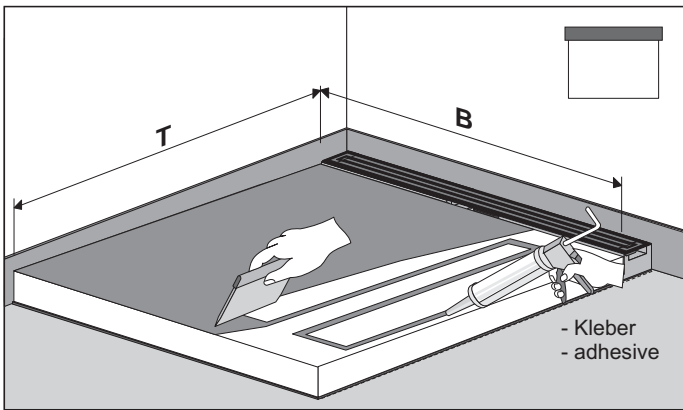

EBA 40073 RTEV Advantix Vario (Stand 01.07.2013)

EBA 40073 RGEV Advantix Vario (Stand 01.07.2013)

Art.: RGEV1300

Art.: SH 32310
- DIN EN 12004 C2FT -

≥ 2 x 2 cm

≥ 5 x 5 cm