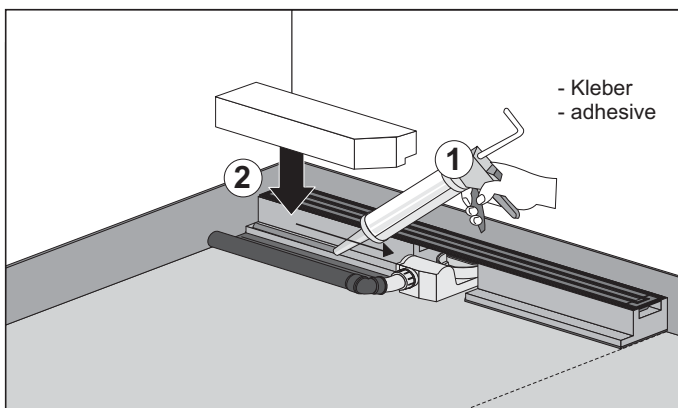

EBA 40073 RTEV Advantix Vario (Stand 01.07.2013)

EBA 40073 RGEV Advantix Vario (Stand 01.07.2013)

Art.: RGEV1300

Art.: SH 32310
- DIN EN 12004 C2FT -

≥ 2 x 2 cm

≥ 5 x 5 cm