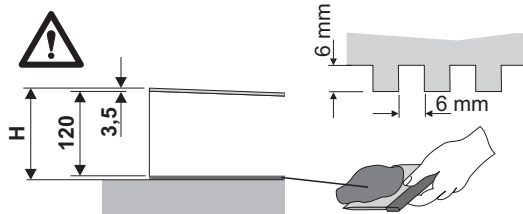

EBA 40073 RTEV Advantix Vario (Stand 01.07.2013)

EBA 40073 RGEV Advantix Vario (Stand 01.07.2013)

Art.: RGEV1300

Art.: SH 32310
- DIN EN 12004 C2FT -

≥ 2 x 2 cm

≥ 5 x 5 cm