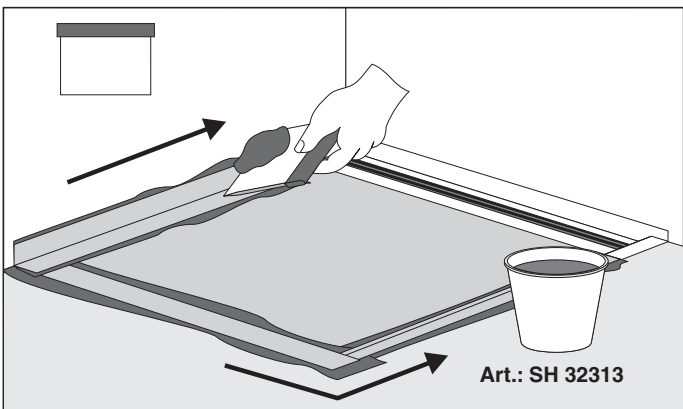

EBA 40073 RTEV Advantix Vario (Stand 01.07.2013)

EBA 40073 RGEV Advantix Vario (Stand 01.07.2013)

Art.: RGEV1300

Art.: SH 32310
- DIN EN 12004 C2FT -

≥ 2 x 2 cm

≥ 5 x 5 cm