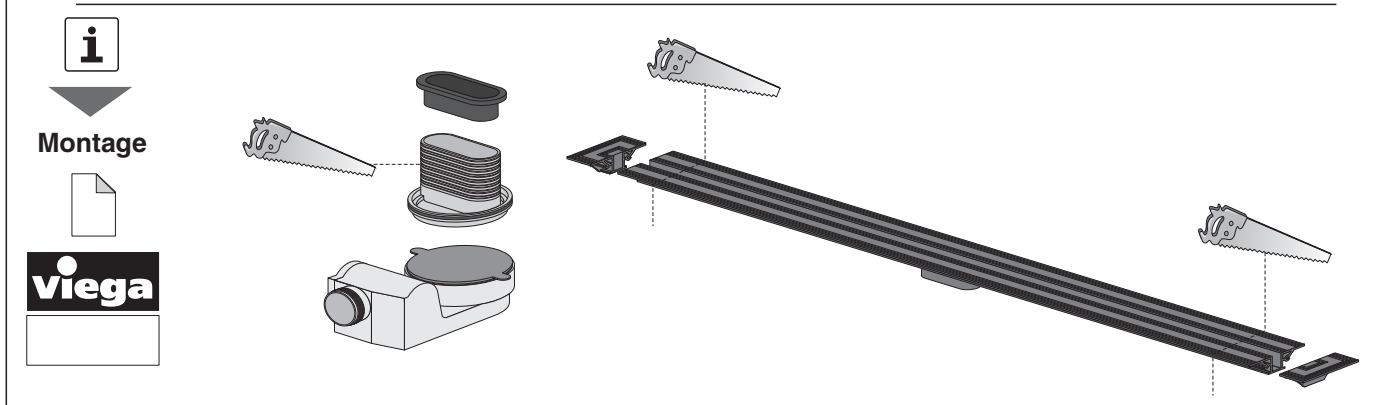

EBA 40073 RTEV Advantix Vario (Stand 01.07.2013)

EBA 40073 RGEV Advantix Vario (Stand 01.07.2013)

Art.: RGEV1300

Art.: SH 32310
- DIN EN 12004 C2FT -

≥ 2 x 2 cm

≥ 5 x 5 cm