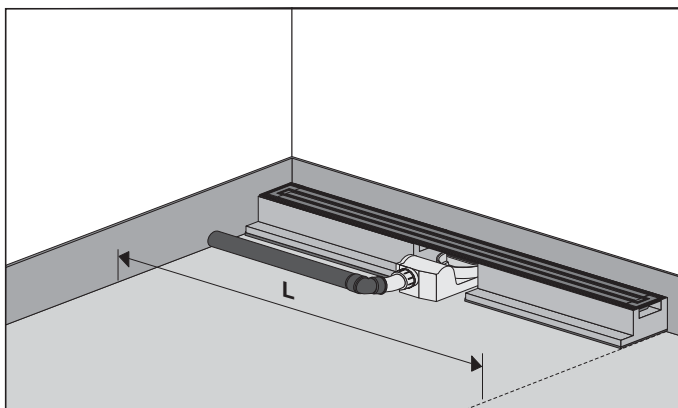

EBA 40073 RTEV Advantix Vario (Stand 01.07.2013)

EBA 40073 RGEV Advantix Vario (Stand 01.07.2013)

Art.: RGEV1300

Art.: SH 32310
- DIN EN 12004 C2FT -

≥ 2 x 2 cm

≥ 5 x 5 cm