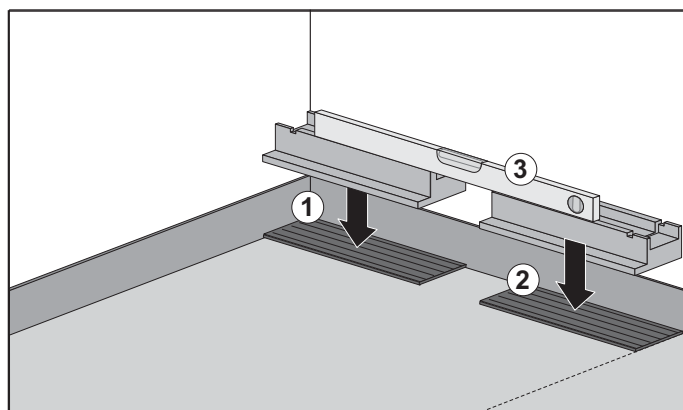

EBA 40073 RTEV Advantix Vario (Stand 01.07.2013)

EBA 40073 RGEV Advantix Vario (Stand 01.07.2013)

Art.: RGEV1300

Art.: SH 32310
- DIN EN 12004 C2FT -

≥ 2 x 2 cm

≥ 5 x 5 cm