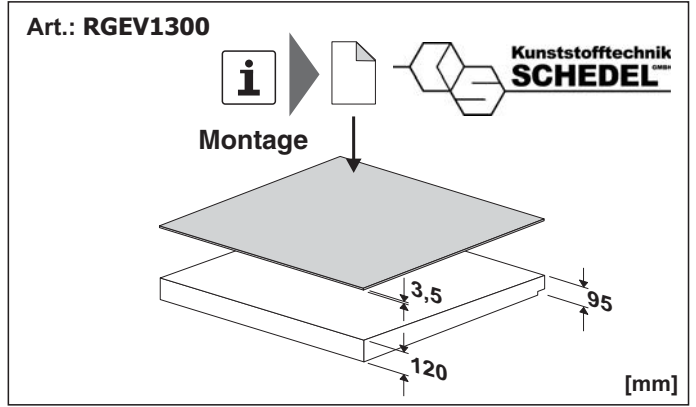

EBA 40073 RTEV Advantix Vario (Stand 01.07.2013)

EBA 40073 RGEV Advantix Vario (Stand 01.07.2013)

Art.: RGEV1300

Art.: SH 32310
- DIN EN 12004 C2FT -

≥ 2 x 2 cm

≥ 5 x 5 cm