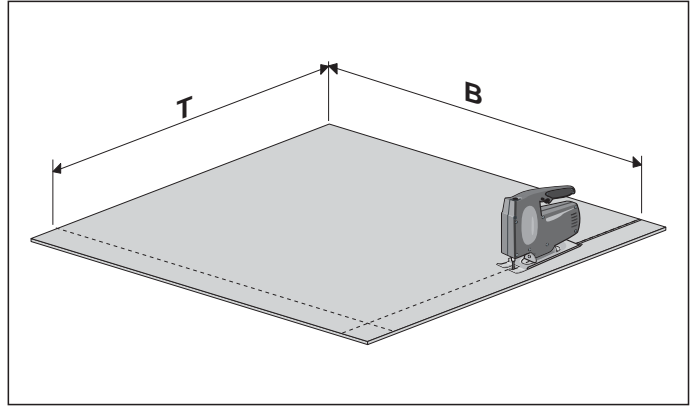

EBA 40073 RTEV Advantix Vario (Stand 01.07.2013)

EBA 40073 RGEV Advantix Vario (Stand 01.07.2013)

Art.: RGEV1300

Art.: SH 32310
- DIN EN 12004 C2FT -

≥ 2 x 2 cm

≥ 5 x 5 cm