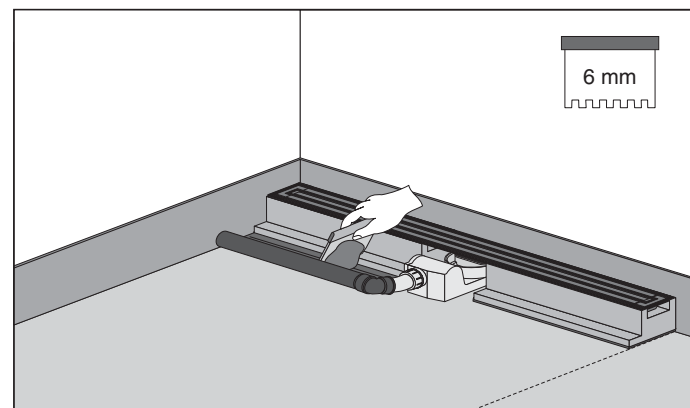

EBA 40073 RTEV Advantix Vario (Stand 01.07.2013)

EBA 40073 RGEV Advantix Vario (Stand 01.07.2013)

Art.: RGEV1300

Art.: SH 32310
- DIN EN 12004 C2FT -

≥ 2 x 2 cm

≥ 5 x 5 cm