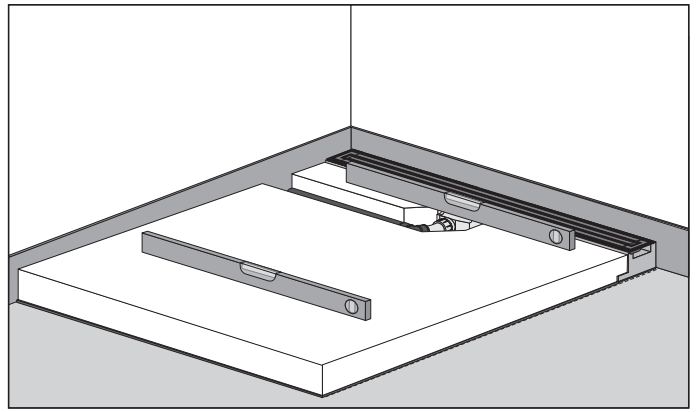

EBA 40073 RTEV Advantix Vario (Stand 01.07.2013)

EBA 40073 RGEV Advantix Vario (Stand 01.07.2013)

Art.: RGEV1300

Art.: SH 32310
- DIN EN 12004 C2FT -

≥ 2 x 2 cm

≥ 5 x 5 cm