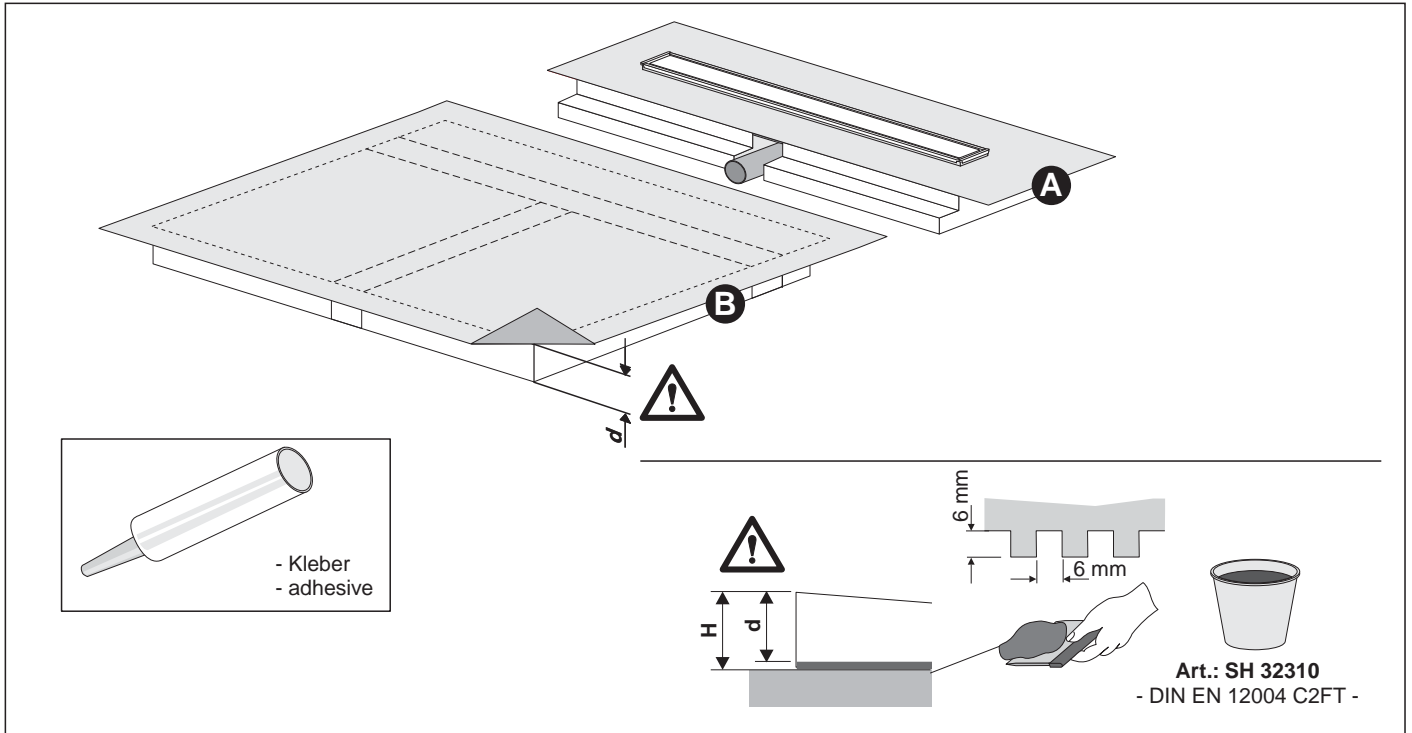

EBA 40105 Kessel Linearis Compact (Stand 20.10.2011)

Fliesenspiegel

≥ 5 x 5 cm

≥ 2 x 2 cm