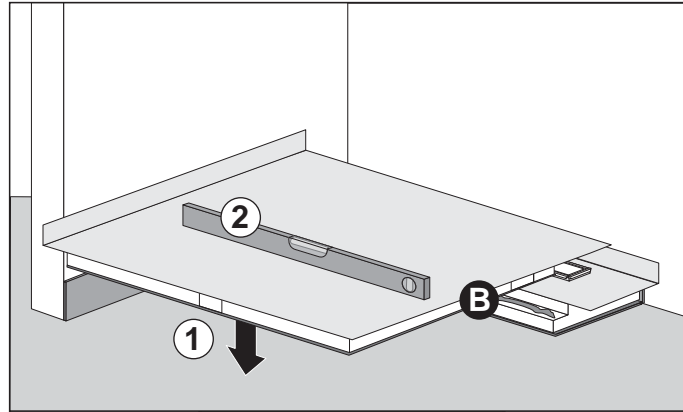

EBA 40105 Kessel Linearis Compact (Stand 20.10.2011)

Fliesenspiegel

≥ 5 x 5 cm

≥ 2 x 2 cm