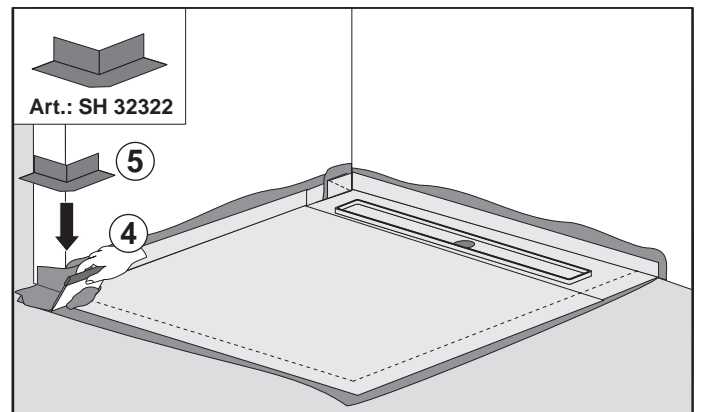

EBA 40105 Kessel Linearis Compact (Stand 20.10.2011)

Fliesenspiegel

≥ 5 x 5 cm

≥ 2 x 2 cm