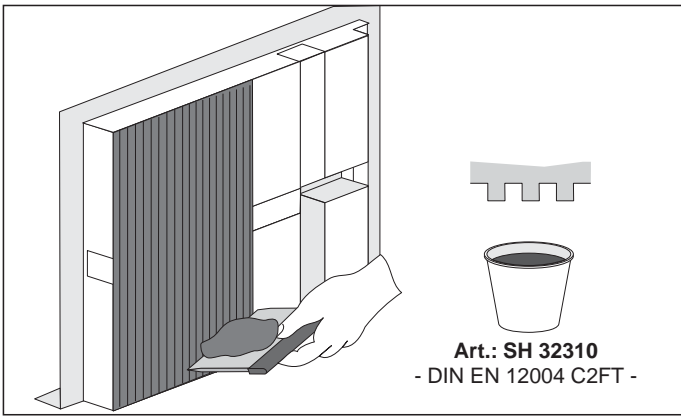

EBA 40105 Kessel Linearis Compact (Stand 20.10.2011)

Fliesenspiegel

≥ 5 x 5 cm

≥ 2 x 2 cm