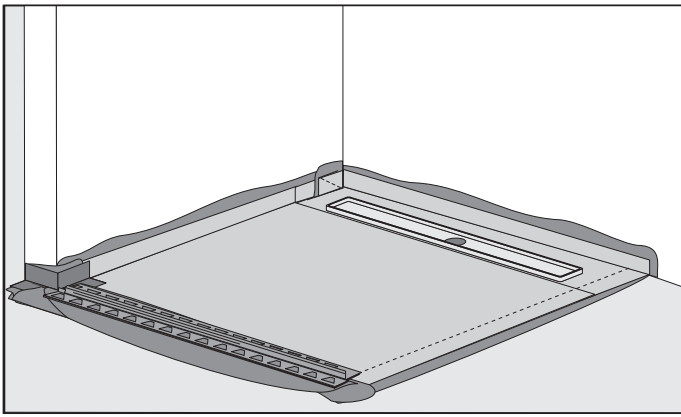

EBA 40105 Kessel Linearis Compact (Stand 20.10.2011)

Fliesenspiegel

≥ 5 x 5 cm

≥ 2 x 2 cm