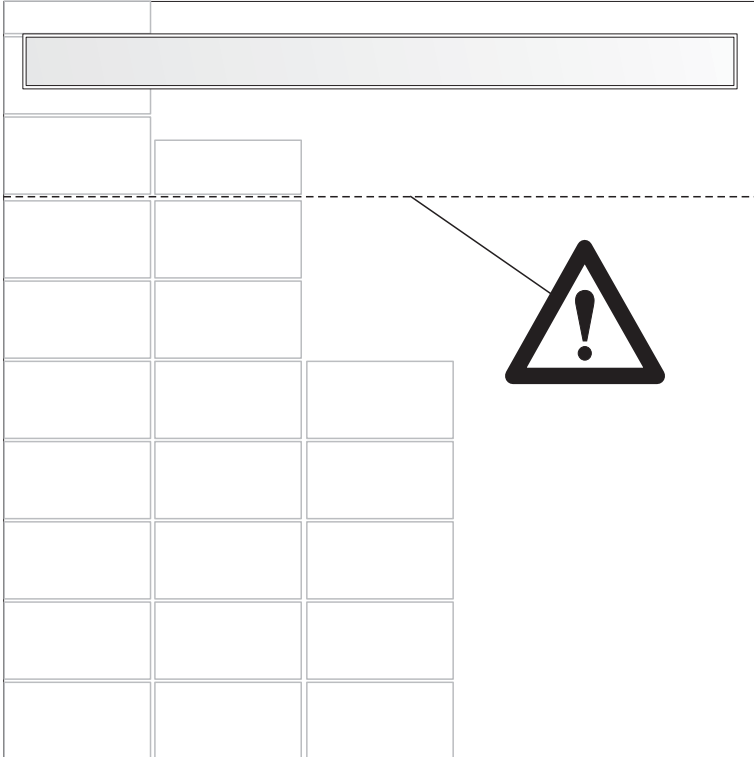

EBA 40105 Kessel Linearis Compact (Stand 20.10.2011)

Fliesenspiegel

≥ 5 x 5 cm

≥ 2 x 2 cm