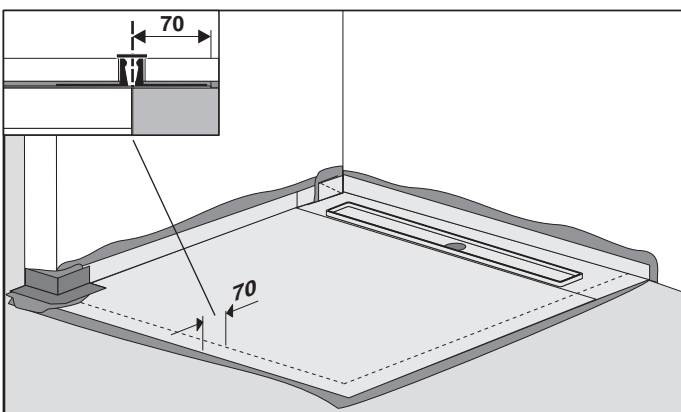

EBA 40105 Kessel Linearis Compact (Stand 20.10.2011)

Fliesenspiegel

≥ 5 x 5 cm

≥ 2 x 2 cm