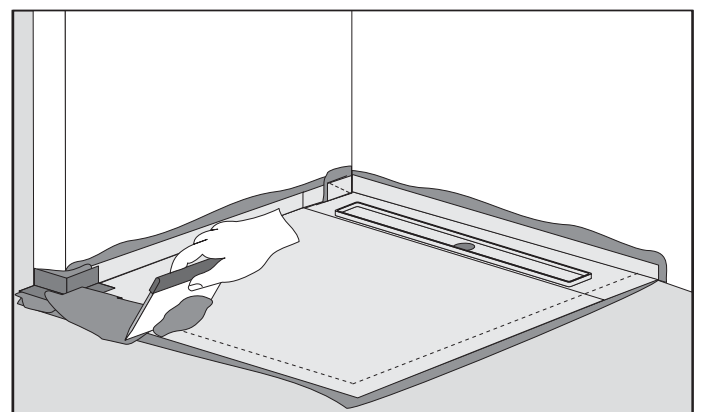

EBA 40105 Kessel Linearis Compact (Stand 20.10.2011)

Fliesenspiegel

≥ 5 x 5 cm

≥ 2 x 2 cm