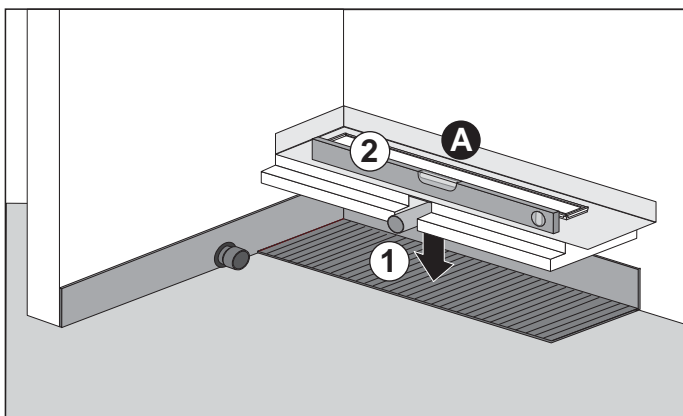

EBA 40105 Kessel Linearis Compact (Stand 20.10.2011)

Fliesenspiegel

≥ 5 x 5 cm

≥ 2 x 2 cm