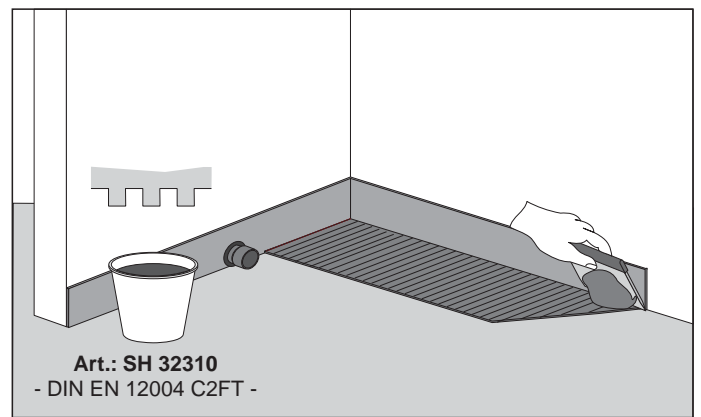

EBA 40105 Kessel Linearis Compact (Stand 20.10.2011)

Fliesenspiegel

≥ 5 x 5 cm

≥ 2 x 2 cm