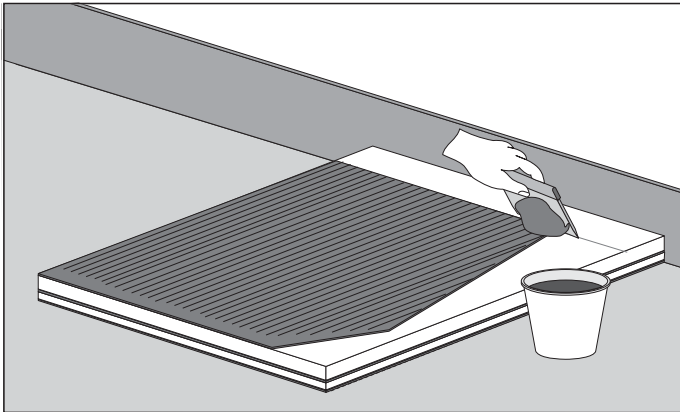

# EBA 40404 Xetis BASIC Modul + WALL 250 IS (Stand 13.09.2013)

**KALDEWEI**

- D - Einbauanleitung zur Vorbereitung der Duschfläche XETIS
- GB - Installation instructions for the preparation of the shower surface XETIS
- F - Instructions d'installation en préparation du plan de douche XETIS
- I - Istruzioni di premontaggio per il piatto doccia XETIS
- E - Instrucciones de montaje - preparación del plato de ducha XETIS