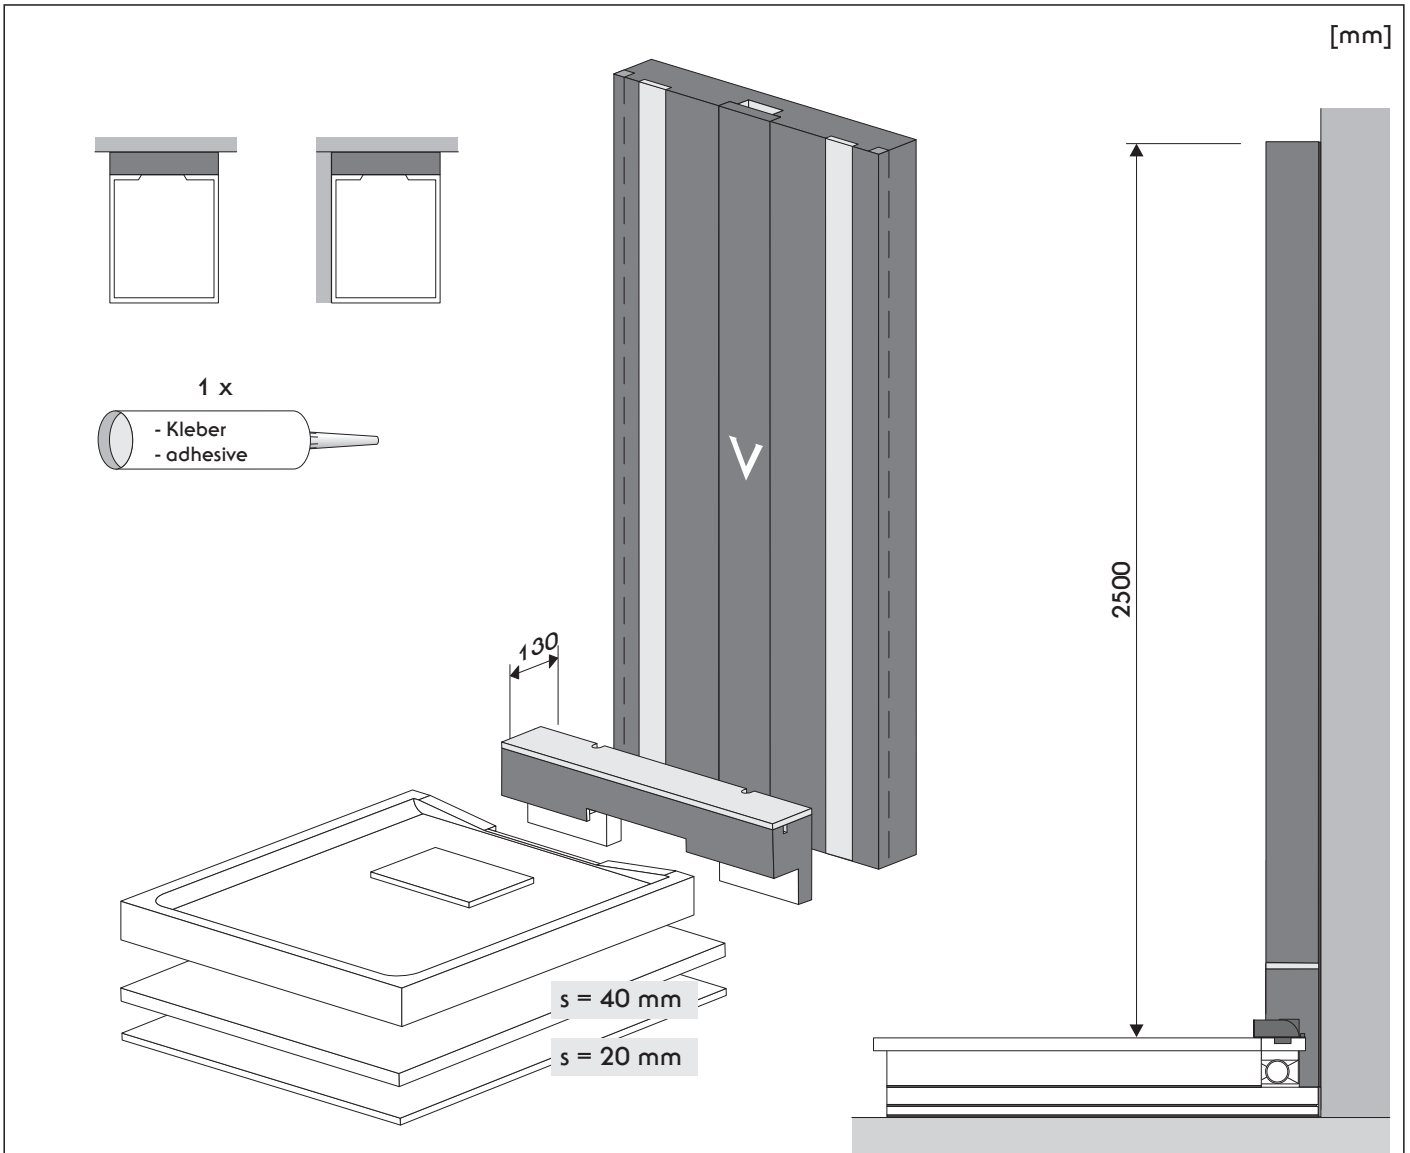

# EBA 40404 Xetis BASIC Modul + WALL 250 IS (Stand 13.09.2013)

**KALDEWEI**

- D - Einbauanleitung zur Vorbereitung der Duschfläche XETIS
- GB - Installation instructions for the preparation of the shower surface XETIS
- F - Instructions d'installation en préparation du plan de douche XETIS
- I - Istruzioni di premontaggio per il piatto doccia XETIS
- E - Instrucciones de montaje - preparación del plato de ducha XETIS