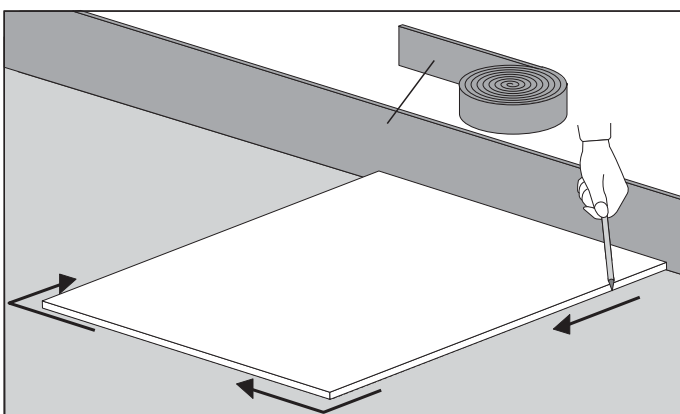

# EBA 40404 Xetis BASIC Modul + WALL 250 IS (Stand 13.09.2013)

**KALDEWEI**

- D - Einbauanleitung zur Vorbereitung der Duschfläche XETIS
- GB - Installation instructions for the preparation of the shower surface XETIS
- F - Instructions d'installation en préparation du plan de douche XETIS
- I - Istruzioni di premontaggio per il piatto doccia XETIS
- E - Instrucciones de montaje - preparación del plato de ducha XETIS