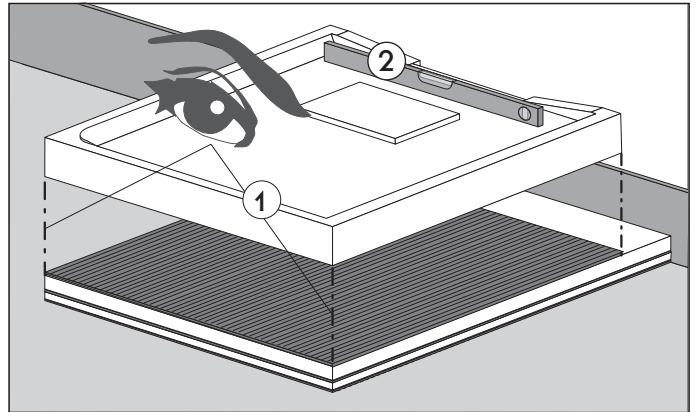

# EBA 40404 Xetis BASIC Modul + WALL 250 IS (Stand 13.09.2013)

**KALDEWEI**

- D - Einbauanleitung zur Vorbereitung der Duschfläche XETIS
- GB - Installation instructions for the preparation of the shower surface XETIS
- F - Instructions d'installation en préparation du plan de douche XETIS
- I - Istruzioni di premontaggio per il piatto doccia XETIS
- E - Instrucciones de montaje - preparación del plato de ducha XETIS