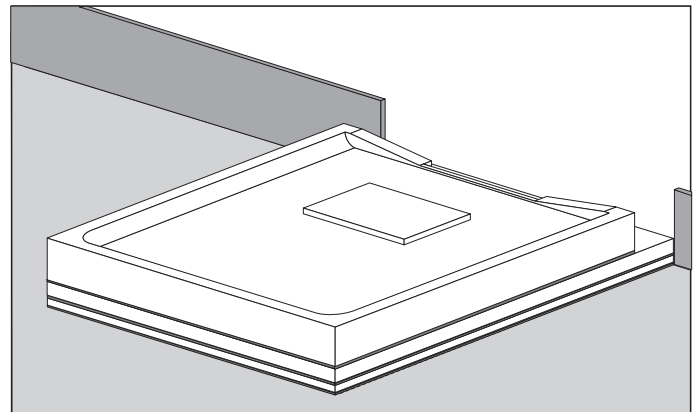

# EBA 40404 Xetis BASIC Modul + WALL 250 IS (Stand 13.09.2013)

**KALDEWEI**

- D - Einbauanleitung zur Vorbereitung der Duschfläche XETIS
- GB - Installation instructions for the preparation of the shower surface XETIS
- F - Instructions d'installation en préparation du plan de douche XETIS
- I - Istruzioni di premontaggio per il piatto doccia XETIS
- E - Instrucciones de montaje - preparación del plato de ducha XETIS