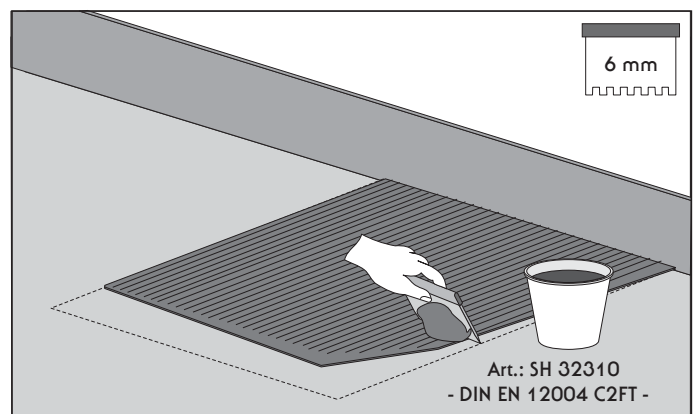

# EBA 40404 Xetis BASIC Modul + WALL 250 IS (Stand 13.09.2013)

**KALDEWEI**

- D - Einbauanleitung zur Vorbereitung der Duschfläche XETIS
- GB - Installation instructions for the preparation of the shower surface XETIS
- F - Instructions d'installation en préparation du plan de douche XETIS
- I - Istruzioni di premontaggio per il piatto doccia XETIS
- E - Instrucciones de montaje - preparación del plato de ducha XETIS