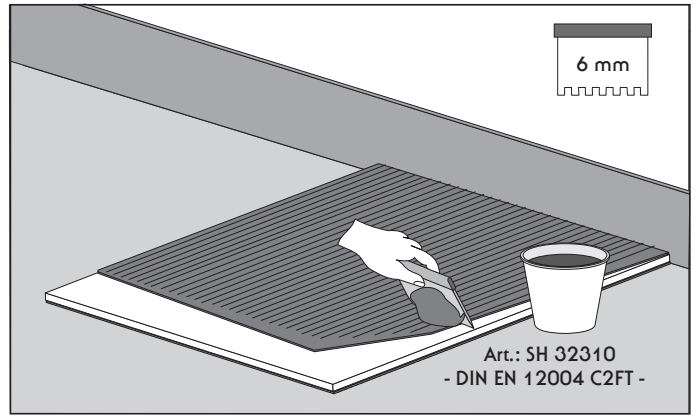

# EBA 40404 Xetis BASIC Modul + WALL 250 IS (Stand 13.09.2013)

**KALDEWEI**

- D - Einbauanleitung zur Vorbereitung der Duschfläche XETIS
- GB - Installation instructions for the preparation of the shower surface XETIS
- F - Instructions d'installation en préparation du plan de douche XETIS
- I - Istruzioni di premontaggio per il piatto doccia XETIS
- E - Instrucciones de montaje - preparación del plato de ducha XETIS