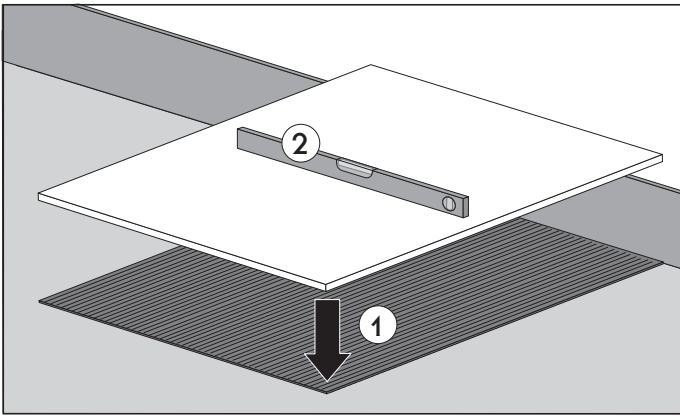

# EBA 40404 Xetis BASIC Modul + WALL 250 IS (Stand 13.09.2013)

**KALDEWEI**

- D - Einbauanleitung zur Vorbereitung der Duschfläche XETIS
- GB - Installation instructions for the preparation of the shower surface XETIS
- F - Instructions d'installation en préparation du plan de douche XETIS
- I - Istruzioni di premontaggio per il piatto doccia XETIS
- E - Instrucciones de montaje - preparación del plato de ducha XETIS