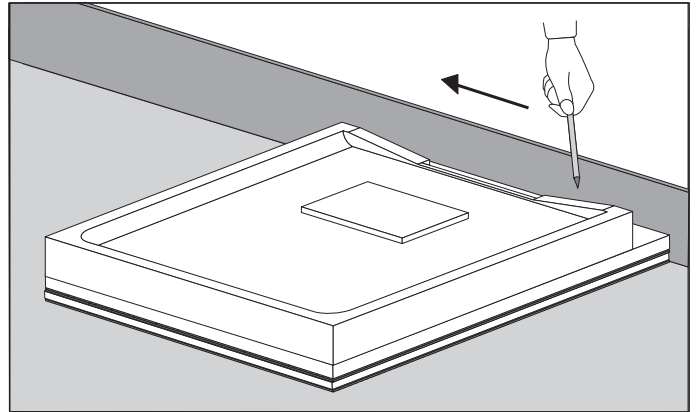

# EBA 40404 Xetis BASIC Modul + WALL 250 IS (Stand 13.09.2013)

**KALDEWEI**

- D - Einbauanleitung zur Vorbereitung der Duschfläche XETIS
- GB - Installation instructions for the preparation of the shower surface XETIS
- F - Instructions d'installation en préparation du plan de douche XETIS
- I - Istruzioni di premontaggio per il piatto doccia XETIS
- E - Instrucciones de montaje - preparación del plato de ducha XETIS