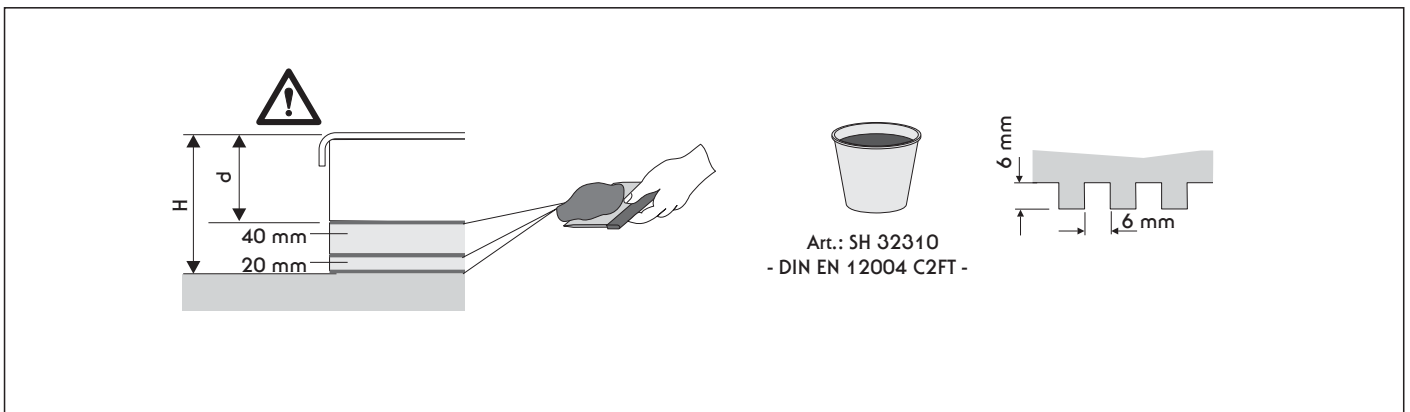

# EBA 40404 Xetis BASIC Modul + WALL 250 IS (Stand 13.09.2013)

**KALDEWEI**

- D - Einbauanleitung zur Vorbereitung der Duschfläche XETIS
- GB - Installation instructions for the preparation of the shower surface XETIS
- F - Instructions d'installation en préparation du plan de douche XETIS
- I - Istruzioni di premontaggio per il piatto doccia XETIS
- E - Instrucciones de montaje - preparación del plato de ducha XETIS