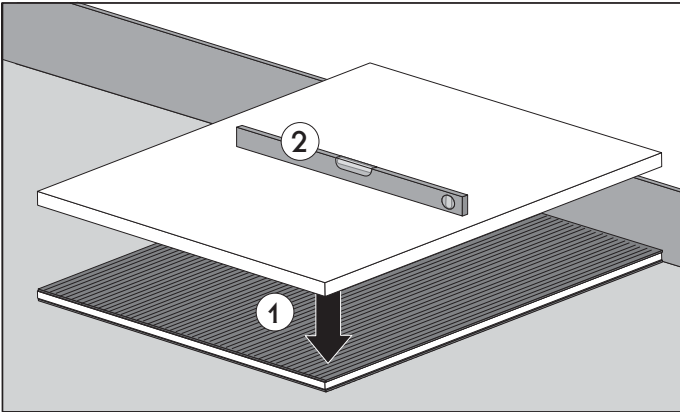

# EBA 40404 Xetis BASIC Modul + WALL 250 IS (Stand 13.09.2013)

**KALDEWEI**

- D - Einbauanleitung zur Vorbereitung der Duschfläche XETIS
- GB - Installation instructions for the preparation of the shower surface XETIS
- F - Instructions d'installation en préparation du plan de douche XETIS
- I - Istruzioni di premontaggio per il piatto doccia XETIS
- E - Instrucciones de montaje - preparación del plato de ducha XETIS