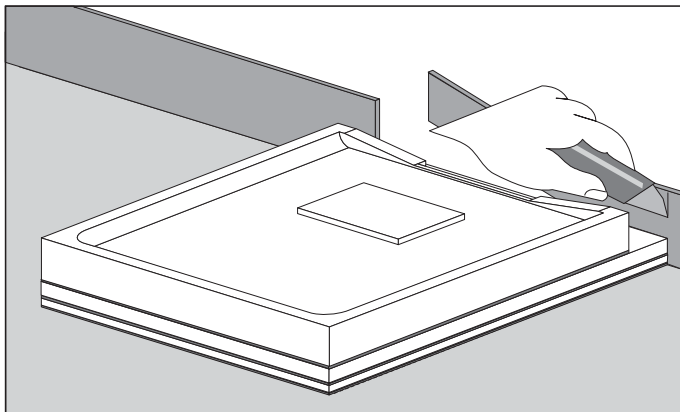

# EBA 40404 Xetis BASIC Modul + WALL 250 IS (Stand 13.09.2013)

**KALDEWEI**

- D - Einbauanleitung zur Vorbereitung der Duschfläche XETIS
- GB - Installation instructions for the preparation of the shower surface XETIS
- F - Instructions d'installation en préparation du plan de douche XETIS
- I - Istruzioni di premontaggio per il piatto doccia XETIS
- E - Instrucciones de montaje - preparación del plato de ducha XETIS