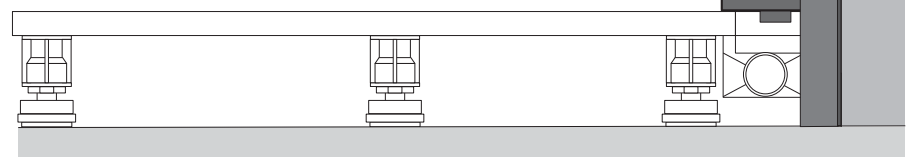

EBA 40406 Xetis Adapter (Stand 13.09.2013)

[mm]

1 x
- Kleber
- adhesive

KALDEWEI

- D - Einbauanleitung zur Vorbereitung der Duschfläche XETIS
- GB - Installation instructions for the preparation of the shower surface XETIS
- F - Instructions d'installation en préparation du plan de douche XETIS
- I - Istruzioni di premontaggio per il piatto doccia XETIS
- E - Instrucciones de montaje - preparación del plato de ducha XETIS

Art.: SH 32310
- DIN EN 12004 C2FT -