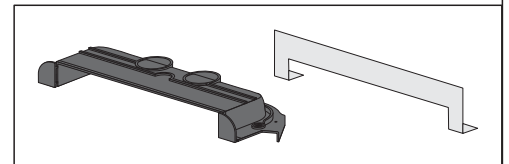

EBA 40406 Xetis Adapter (Stand 13.09.2013)

[mm]

1 x
- Kleber
- adhesive

KALDEWEI

- D - Einbauanleitung zur Vorbereitung der Duschfläche XETIS
- GB - Installation instructions for the preparation of the shower surface XETIS
- F - Instructions d'installation en préparation du plan de douche XETIS
- I - Istruzioni di premontaggio per il piatto doccia XETIS
- E - Instrucciones de montaje - preparación del plato de ducha XETIS

Art.: SH 32310
- DIN EN 12004 C2FT -