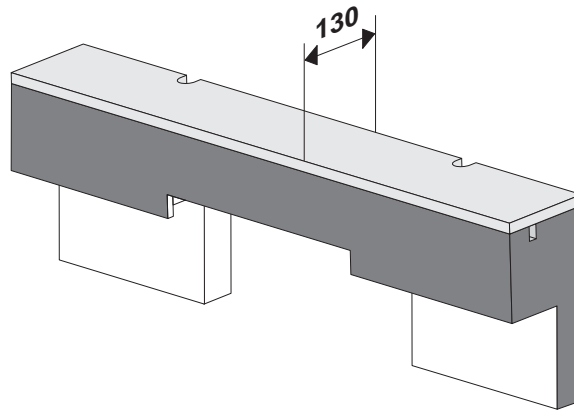

EBA 40406 Xetis Adapter (Stand 13.09.2013)

[mm]

1 x
- Kleber
- adhesive

KALDEWEI

- D - Einbauanleitung zur Vorbereitung der Duschfläche XETIS
- GB - Installation instructions for the preparation of the shower surface XETIS
- F - Instructions d'installation en préparation du plan de douche XETIS
- I - Istruzioni di premontaggio per il piatto doccia XETIS
- E - Instrucciones de montaje - preparación del plato de ducha XETIS

Art.: SH 32310
- DIN EN 12004 C2FT -