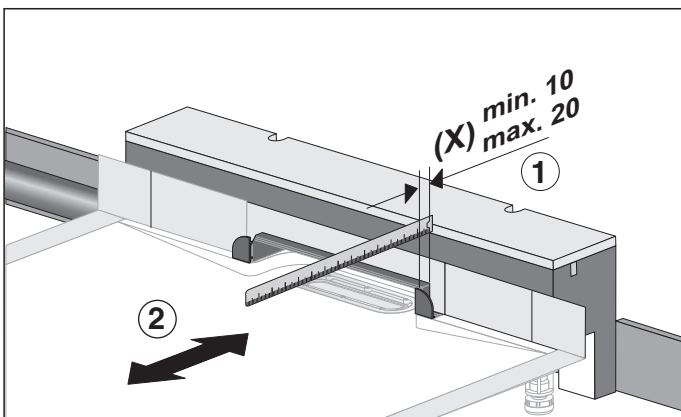

EBA 40406 Xetis Adapter (Stand 13.09.2013)

[mm]

1 x
- Kleber
- adhesive

KALDEWEI

- D - Einbauanleitung zur Vorbereitung der Duschfläche XETIS
- GB - Installation instructions for the preparation of the shower surface XETIS
- F - Instructions d'installation en préparation du plan de douche XETIS
- I - Istruzioni di premontaggio per il piatto doccia XETIS
- E - Instrucciones de montaje - preparación del plato de ducha XETIS

Art.: SH 32310
- DIN EN 12004 C2FT -