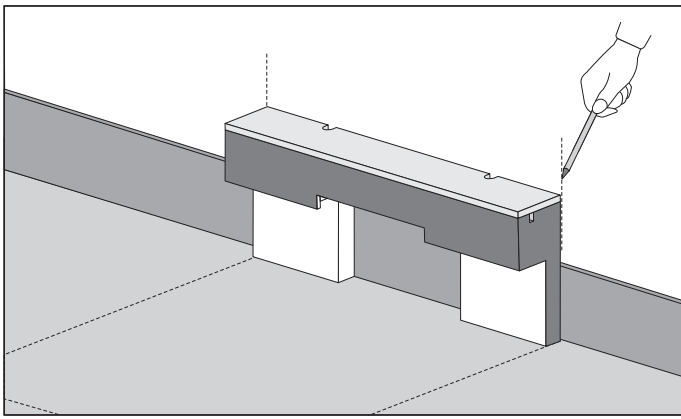

EBA 40406 Xetis Adapter (Stand 13.09.2013)

[mm]

1 x
- Kleber
- adhesive

KALDEWEI

- D - Einbauanleitung zur Vorbereitung der Duschfläche XETIS
- GB - Installation instructions for the preparation of the shower surface XETIS
- F - Instructions d'installation en préparation du plan de douche XETIS
- I - Istruzioni di premontaggio per il piatto doccia XETIS
- E - Instrucciones de montaje - preparación del plato de ducha XETIS

Art.: SH 32310
- DIN EN 12004 C2FT -