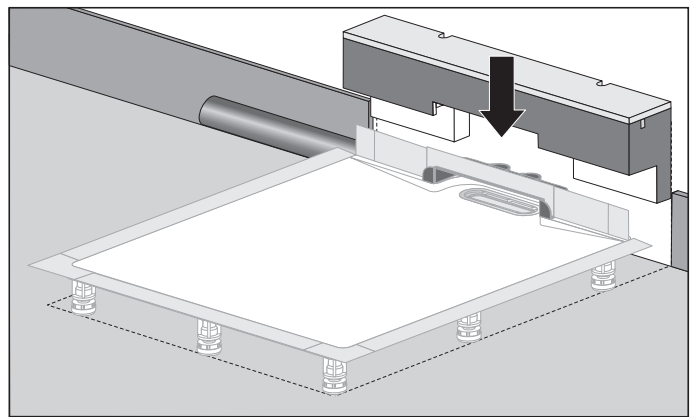

EBA 40406 Xetis Adapter (Stand 13.09.2013)

[mm]

1 x
- Kleber
- adhesive

KALDEWEI

- D - Einbauanleitung zur Vorbereitung der Duschfläche XETIS
- GB - Installation instructions for the preparation of the shower surface XETIS
- F - Instructions d'installation en préparation du plan de douche XETIS
- I - Istruzioni di premontaggio per il piatto doccia XETIS
- E - Instrucciones de montaje - preparación del plato de ducha XETIS

Art.: SH 32310
- DIN EN 12004 C2FT -