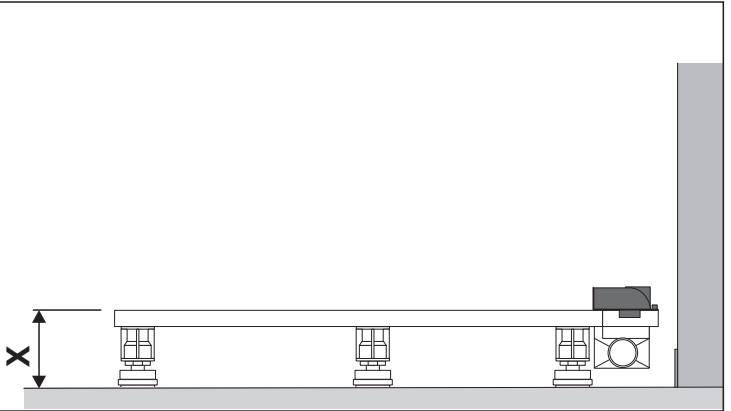

EBA 40406 Xetis Adapter (Stand 13.09.2013)

[mm]

1 x
- Kleber
- adhesive

KALDEWEI

- D - Einbauanleitung zur Vorbereitung der Duschfläche XETIS
- GB - Installation instructions for the preparation of the shower surface XETIS
- F - Instructions d'installation en préparation du plan de douche XETIS
- I - Istruzioni di premontaggio per il piatto doccia XETIS
- E - Instrucciones de montaje - preparación del plato de ducha XETIS

Art.: SH 32310
- DIN EN 12004 C2FT -