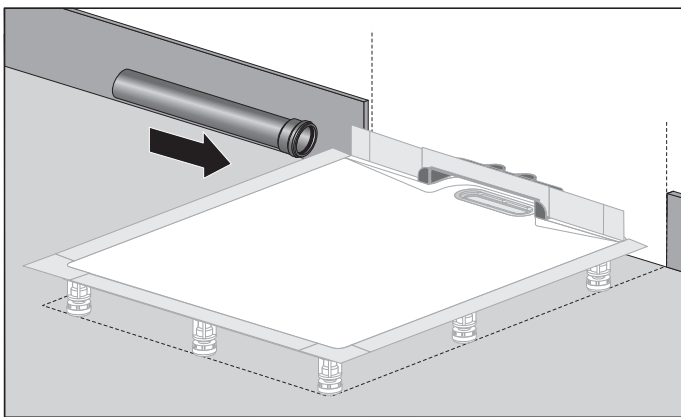

EBA 40406 Xetis Adapter (Stand 13.09.2013)

[mm]

1 x
- Kleber
- adhesive

KALDEWEI

- D - Einbauanleitung zur Vorbereitung der Duschfläche XETIS
- GB - Installation instructions for the preparation of the shower surface XETIS
- F - Instructions d'installation en préparation du plan de douche XETIS
- I - Istruzioni di premontaggio per il piatto doccia XETIS
- E - Instrucciones de montaje - preparación del plato de ducha XETIS

Art.: SH 32310
- DIN EN 12004 C2FT -