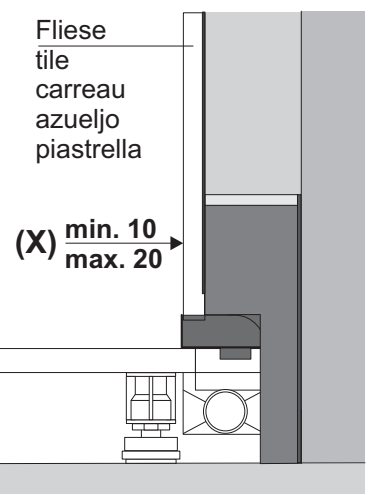

EBA 40406 Xetis Adapter (Stand 13.09.2013)

[mm]

1 x
- Kleber
- adhesive

KALDEWEI

- D - Einbauanleitung zur Vorbereitung der Duschfläche XETIS
- GB - Installation instructions for the preparation of the shower surface XETIS
- F - Instructions d'installation en préparation du plan de douche XETIS
- I - Istruzioni di premontaggio per il piatto doccia XETIS
- E - Instrucciones de montaje - preparación del plato de ducha XETIS

Art.: SH 32310
- DIN EN 12004 C2FT -