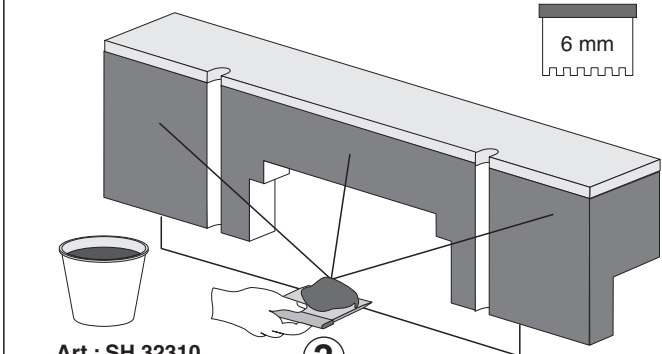

EBA 40406 Xetis Adapter (Stand 13.09.2013)

[mm]

1 x
- Kleber
- adhesive

KALDEWEI

- D - Einbauanleitung zur Vorbereitung der Duschfläche XETIS
- GB - Installation instructions for the preparation of the shower surface XETIS
- F - Instructions d'installation en préparation du plan de douche XETIS
- I - Istruzioni di premontaggio per il piatto doccia XETIS
- E - Instrucciones de montaje - preparación del plato de ducha XETIS

Art.: SH 32310
- DIN EN 12004 C2FT -