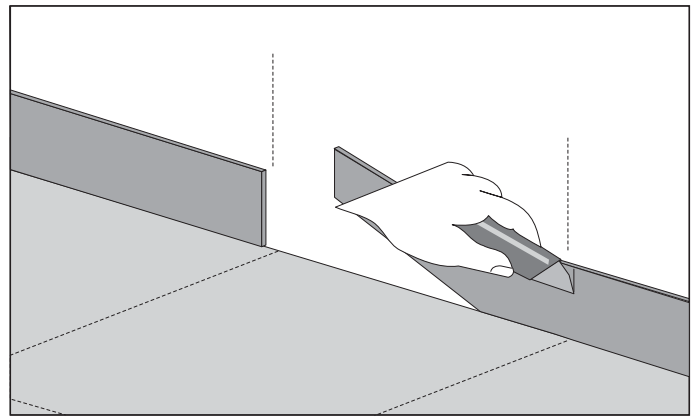

EBA 40406 Xetis Adapter (Stand 13.09.2013)

[mm]

1 x
- Kleber
- adhesive

KALDEWEI

- D - Einbauanleitung zur Vorbereitung der Duschfläche XETIS
- GB - Installation instructions for the preparation of the shower surface XETIS
- F - Instructions d'installation en préparation du plan de douche XETIS
- I - Istruzioni di premontaggio per il piatto doccia XETIS
- E - Instrucciones de montaje - preparación del plato de ducha XETIS

Art.: SH 32310
- DIN EN 12004 C2FT -