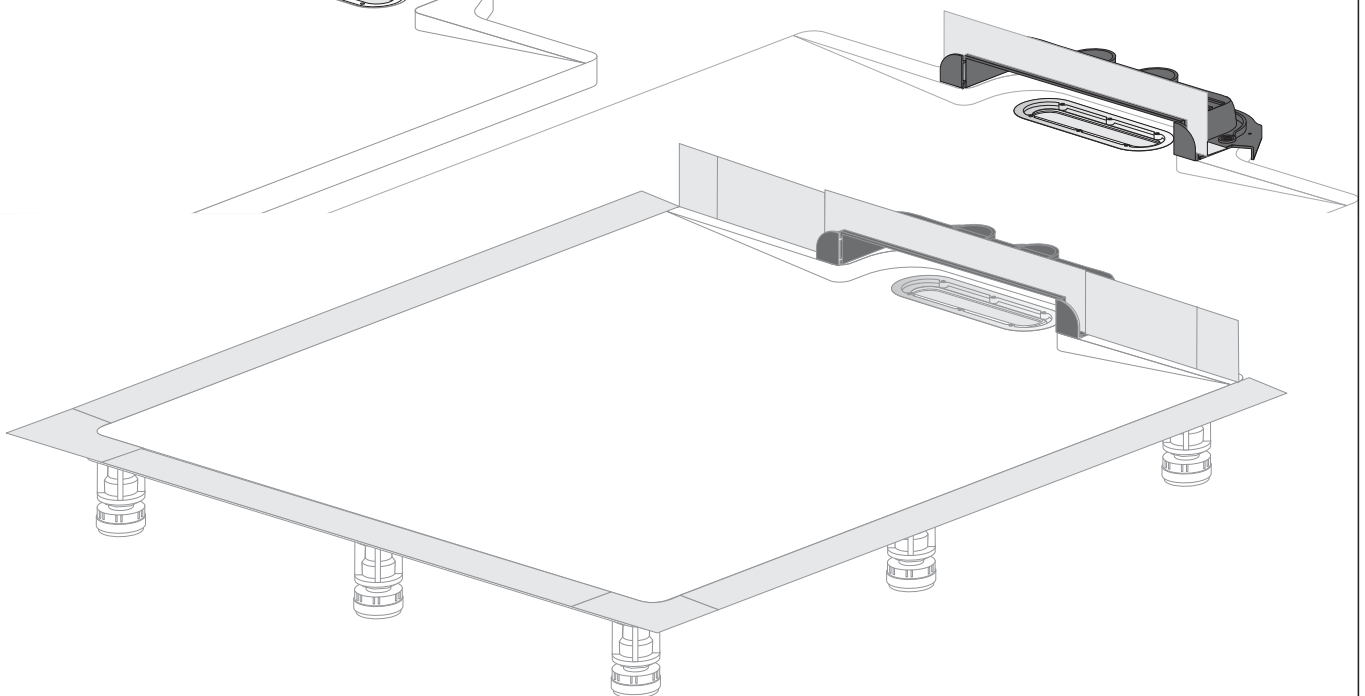

EBA 40406 Xetis Adapter (Stand 13.09.2013)

[mm]

1 x
- Kleber
- adhesive

KALDEWEI

- D - Einbauanleitung zur Vorbereitung der Duschfläche XETIS
- GB - Installation instructions for the preparation of the shower surface XETIS
- F - Instructions d'installation en préparation du plan de douche XETIS
- I - Istruzioni di premontaggio per il piatto doccia XETIS
- E - Instrucciones de montaje - preparación del plato de ducha XETIS

Art.: SH 32310
- DIN EN 12004 C2FT -