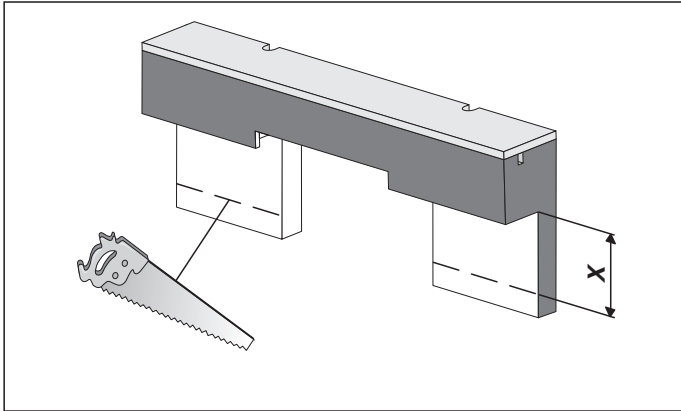

EBA 40406 Xetis Adapter (Stand 13.09.2013)

[mm]

1 x
- Kleber
- adhesive

KALDEWEI

- D - Einbauanleitung zur Vorbereitung der Duschfläche XETIS
- GB - Installation instructions for the preparation of the shower surface XETIS
- F - Instructions d'installation en préparation du plan de douche XETIS
- I - Istruzioni di premontaggio per il piatto doccia XETIS
- E - Instrucciones de montaje - preparación del plato de ducha XETIS

Art.: SH 32310
- DIN EN 12004 C2FT -