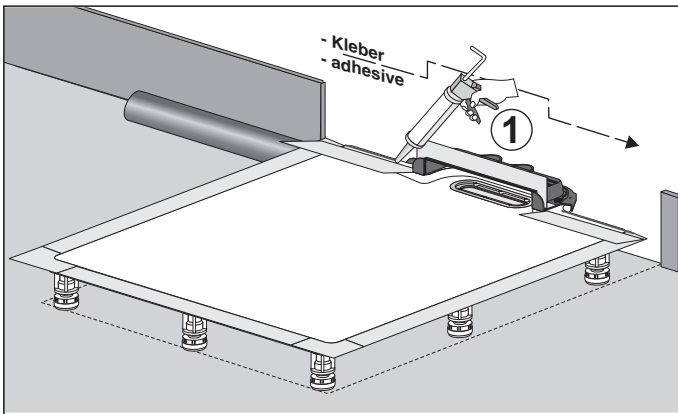

EBA 40406 Xetis Adapter (Stand 13.09.2013)

[mm]

1 x
- Kleber
- adhesive

KALDEWEI

- D - Einbauanleitung zur Vorbereitung der Duschfläche XETIS
- GB - Installation instructions for the preparation of the shower surface XETIS
- F - Instructions d'installation en préparation du plan de douche XETIS
- I - Istruzioni di premontaggio per il piatto doccia XETIS
- E - Instrucciones de montaje - preparación del plato de ducha XETIS

Art.: SH 32310
- DIN EN 12004 C2FT -