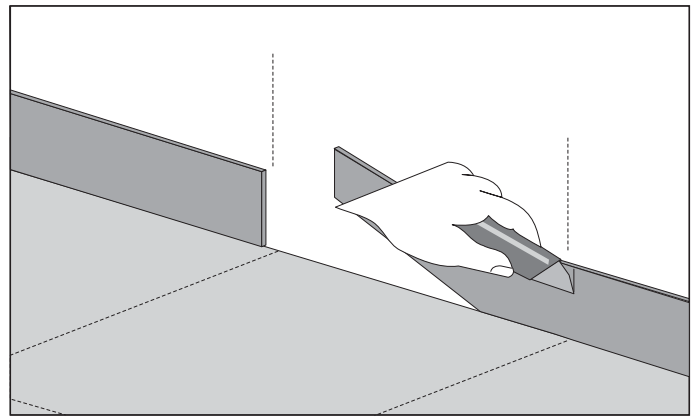

EBA 40409 Xetis Adapter + WALL 250 (Stand 13.09.2013)

KALDEWEI

- D - Einbauanleitung zur Vorbereitung der Duschfläche XETIS
- GB - Installation instructions for the preparation of the shower surface XETIS
- F - Instructions d'installation en préparation du plan de douche XETIS
- I - Istruzioni di premontaggio per il piatto doccia XETIS
- E - Instrucciones de montaje - preparación del plato de ducha XETIS