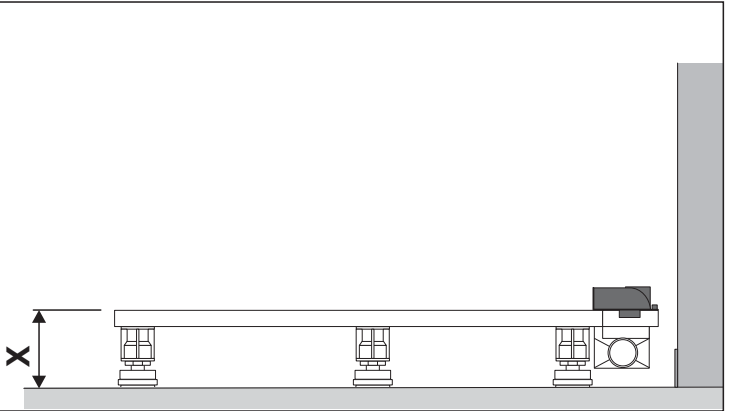

EBA 40409 Xetis Adapter + WALL 250 (Stand 13.09.2013)

KALDEWEI

- D - Einbauanleitung zur Vorbereitung der Duschfläche XETIS
- GB - Installation instructions for the preparation of the shower surface XETIS
- F - Instructions d'installation en préparation du plan de douche XETIS
- I - Istruzioni di premontaggio per il piatto doccia XETIS
- E - Instrucciones de montaje - preparación del plato de ducha XETIS