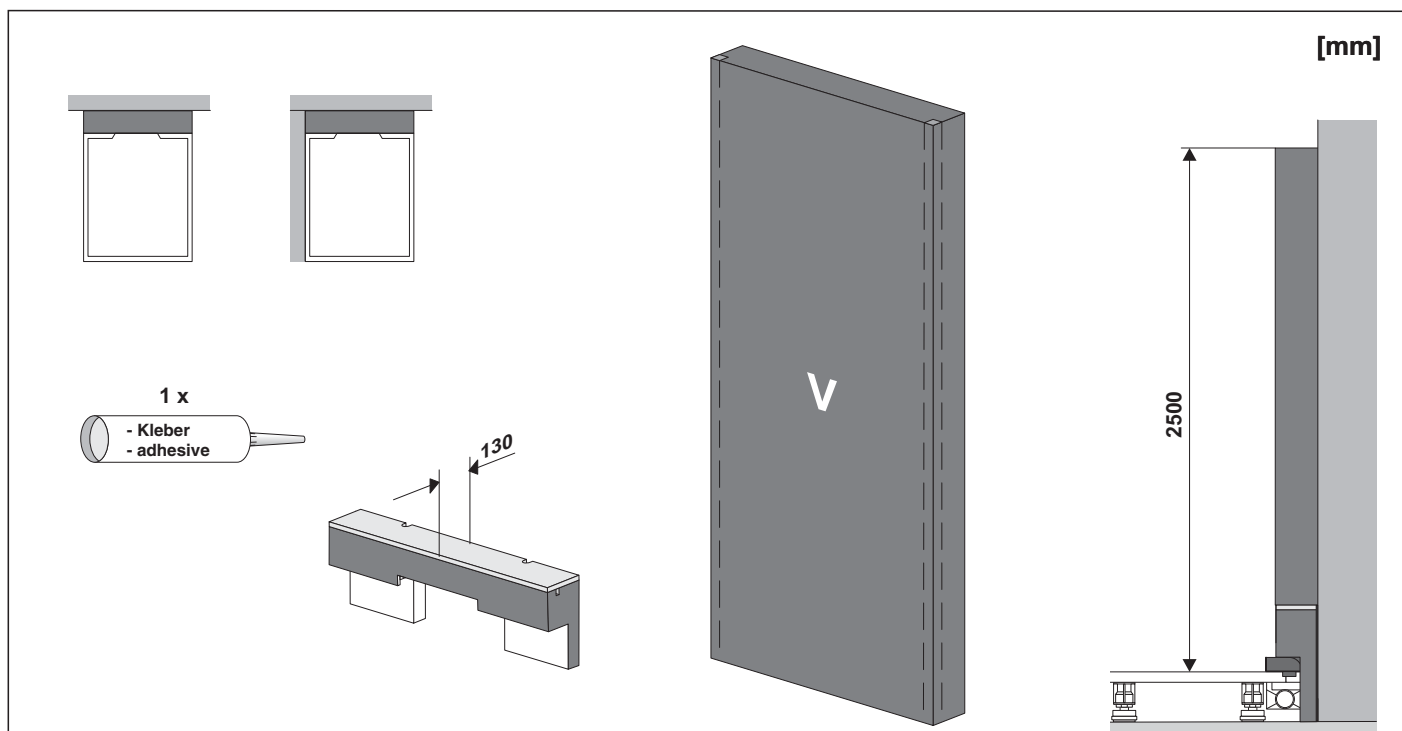

EBA 40409 Xetis Adapter + WALL 250 (Stand 13.09.2013)

KALDEWEI

- D - Einbauanleitung zur Vorbereitung der Duschfläche XETIS
- GB - Installation instructions for the preparation of the shower surface XETIS
- F - Instructions d'installation en préparation du plan de douche XETIS
- I - Istruzioni di premontaggio per il piatto doccia XETIS
- E - Instrucciones de montaje - preparación del plato de ducha XETIS