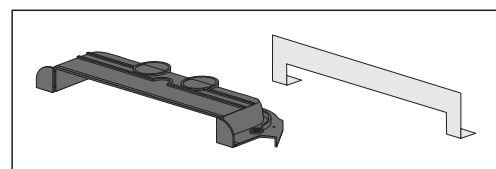

EBA 40409 Xetis Adapter + WALL 250 (Stand 13.09.2013)

KALDEWEI

- D - Einbauanleitung zur Vorbereitung der Duschfläche XETIS
- GB - Installation instructions for the preparation of the shower surface XETIS
- F - Instructions d'installation en préparation du plan de douche XETIS
- I - Istruzioni di premontaggio per il piatto doccia XETIS
- E - Instrucciones de montaje - preparación del plato de ducha XETIS