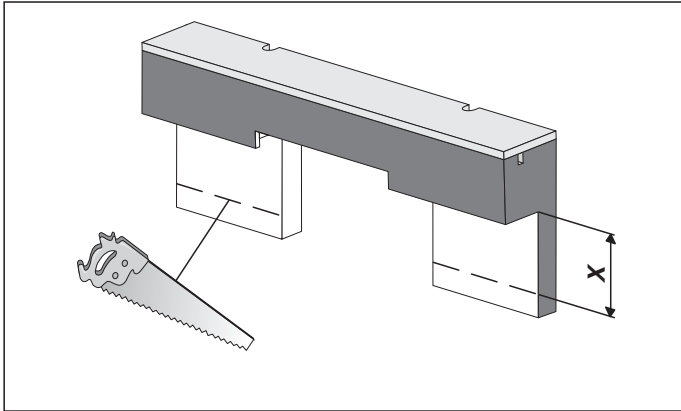

EBA 40409 Xetis Adapter + WALL 250 (Stand 13.09.2013)

KALDEWEI

- D - Einbauanleitung zur Vorbereitung der Duschfläche XETIS
- GB - Installation instructions for the preparation of the shower surface XETIS
- F - Instructions d'installation en préparation du plan de douche XETIS
- I - Istruzioni di premontaggio per il piatto doccia XETIS
- E - Instrucciones de montaje - preparación del plato de ducha XETIS