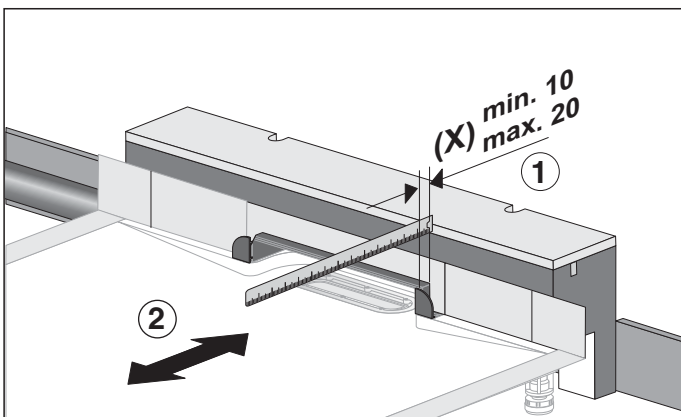

EBA 40409 Xetis Adapter + WALL 250 (Stand 13.09.2013)

KALDEWEI

- D - Einbauanleitung zur Vorbereitung der Duschfläche XETIS
- GB - Installation instructions for the preparation of the shower surface XETIS
- F - Instructions d'installation en préparation du plan de douche XETIS
- I - Istruzioni di premontaggio per il piatto doccia XETIS
- E - Instrucciones de montaje - preparación del plato de ducha XETIS