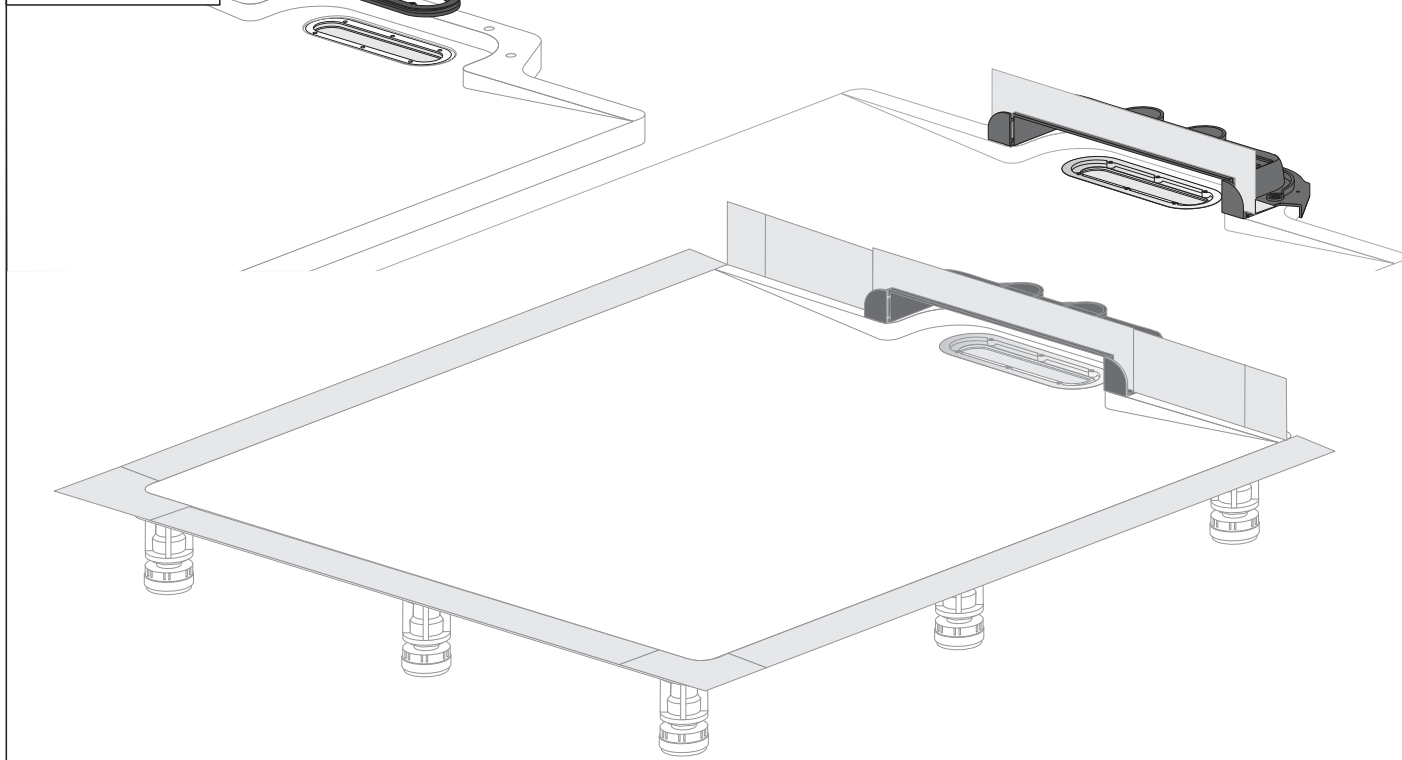

EBA 40409 Xetis Adapter + WALL 250 (Stand 13.09.2013)

KALDEWEI

- D - Einbauanleitung zur Vorbereitung der Duschfläche XETIS
- GB - Installation instructions for the preparation of the shower surface XETIS
- F - Instructions d'installation en préparation du plan de douche XETIS
- I - Istruzioni di premontaggio per il piatto doccia XETIS
- E - Instrucciones de montaje - preparación del plato de ducha XETIS

Fliese
tile
carreau
azueljo
piastrella

(X) min. 10
max. 20