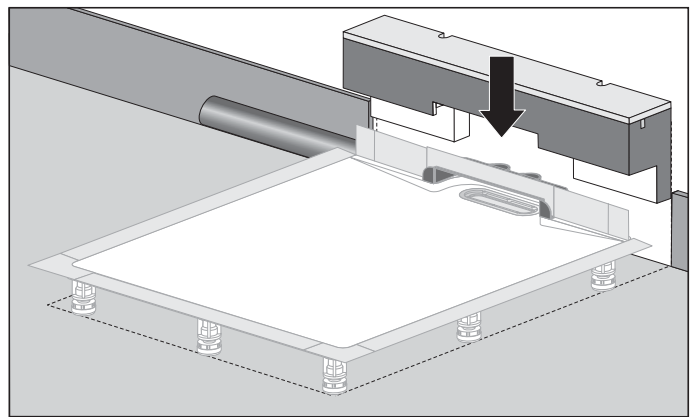

EBA 40409 Xetis Adapter + WALL 250 (Stand 13.09.2013)

KALDEWEI

- D - Einbauanleitung zur Vorbereitung der Duschfläche XETIS
- GB - Installation instructions for the preparation of the shower surface XETIS
- F - Instructions d'installation en préparation du plan de douche XETIS
- I - Istruzioni di premontaggio per il piatto doccia XETIS
- E - Instrucciones de montaje - preparación del plato de ducha XETIS