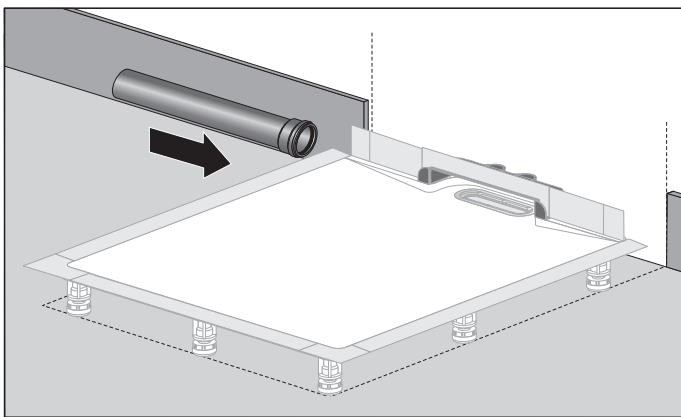

EBA 40409 Xetis Adapter + WALL 250 (Stand 13.09.2013)

KALDEWEI

- D - Einbauanleitung zur Vorbereitung der Duschfläche XETIS
- GB - Installation instructions for the preparation of the shower surface XETIS
- F - Instructions d'installation en préparation du plan de douche XETIS
- I - Istruzioni di premontaggio per il piatto doccia XETIS
- E - Instrucciones de montaje - preparación del plato de ducha XETIS