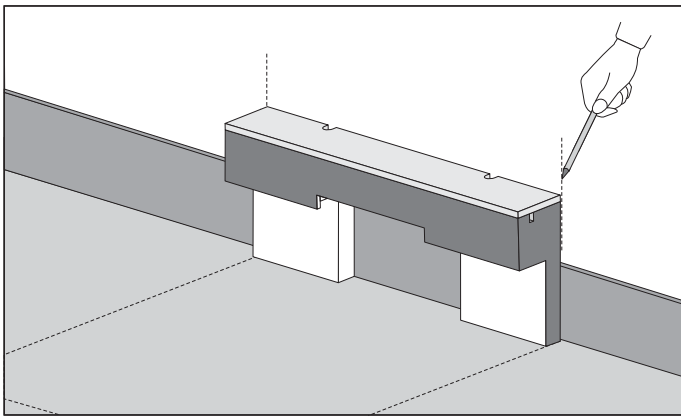

EBA 40409 Xetis Adapter + WALL 250 (Stand 13.09.2013)

KALDEWEI

- D - Einbauanleitung zur Vorbereitung der Duschfläche XETIS
- GB - Installation instructions for the preparation of the shower surface XETIS
- F - Instructions d'installation en préparation du plan de douche XETIS
- I - Istruzioni di premontaggio per il piatto doccia XETIS
- E - Instrucciones de montaje - preparación del plato de ducha XETIS