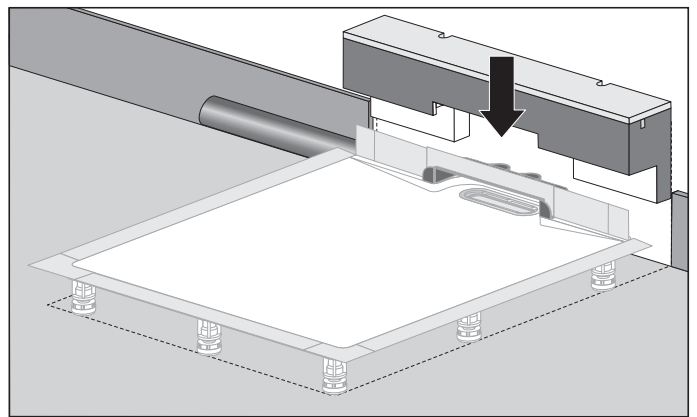

EBA 40410 Xetis Adapter + WALL 250 IS (Stand 13.09.2013)

KALDEWEI

- D - Einbauanleitung zur Vorbereitung der Duschfläche XETIS
- GB - Installation instructions for the preparation of the shower surface XETIS
- F - Instructions d'installation en préparation du plan de douche XETIS
- I - Istruzioni di premontaggio per il piatto doccia XETIS
- E - Instrucciones de montaje - preparación del plato de ducha XETIS