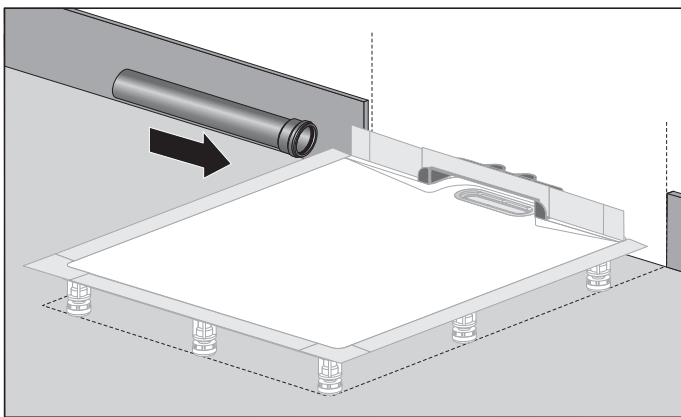

EBA 40410 Xetis Adapter + WALL 250 IS (Stand 13.09.2013)

KALDEWEI

- D - Einbauanleitung zur Vorbereitung der Duschfläche XETIS
- GB - Installation instructions for the preparation of the shower surface XETIS
- F - Instructions d'installation en préparation du plan de douche XETIS
- I - Istruzioni di premontaggio per il piatto doccia XETIS
- E - Instrucciones de montaje - preparación del plato de ducha XETIS