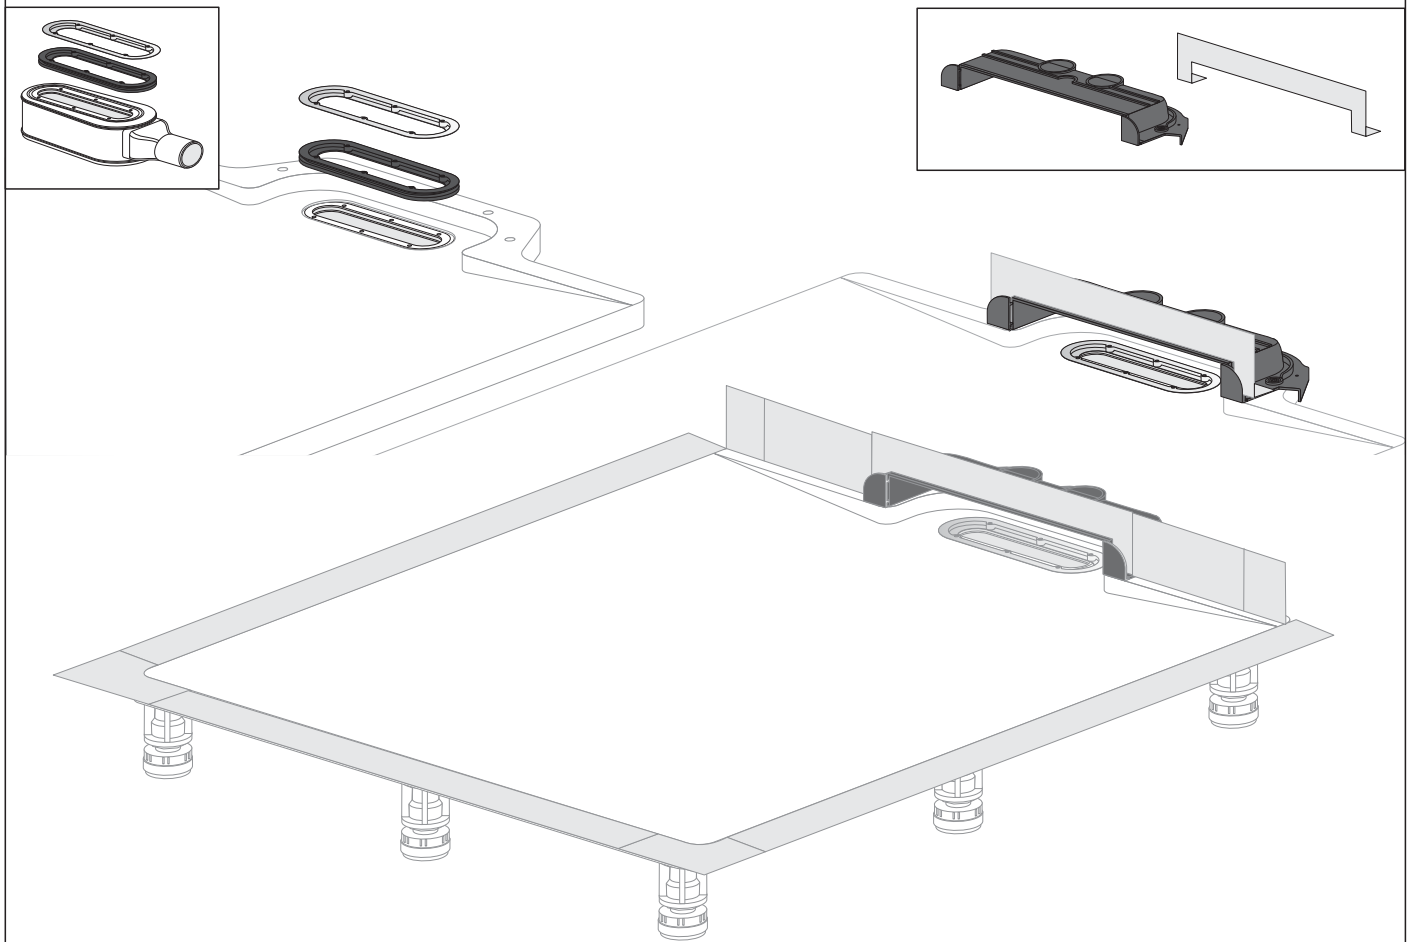

EBA 40410 Xetis Adapter + WALL 250 IS (Stand 13.09.2013)

KALDEWEI

- D - Einbauanleitung zur Vorbereitung der Duschfläche XETIS
- GB - Installation instructions for the preparation of the shower surface XETIS
- F - Instructions d'installation en préparation du plan de douche XETIS
- I - Istruzioni di premontaggio per il piatto doccia XETIS
- E - Instrucciones de montaje - preparación del plato de ducha XETIS

Fliese
tile
carreau
azueljo
piastrella

(X) min. 10
max. 20