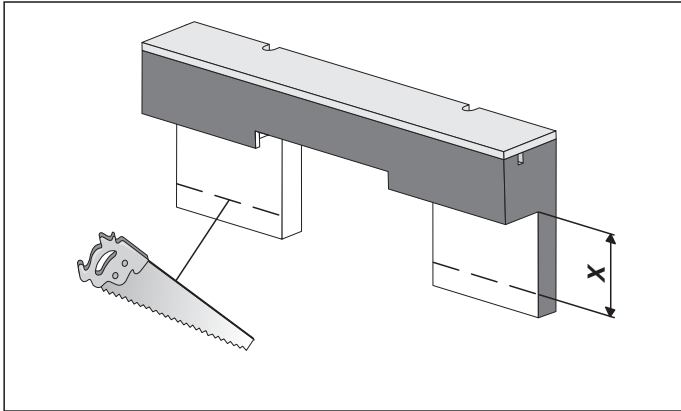

EBA 40410 Xetis Adapter + WALL 250 IS (Stand 13.09.2013)

KALDEWEI

- D - Einbauanleitung zur Vorbereitung der Duschfläche XETIS
- GB - Installation instructions for the preparation of the shower surface XETIS
- F - Instructions d'installation en préparation du plan de douche XETIS
- I - Istruzioni di premontaggio per il piatto doccia XETIS
- E - Instrucciones de montaje - preparación del plato de ducha XETIS