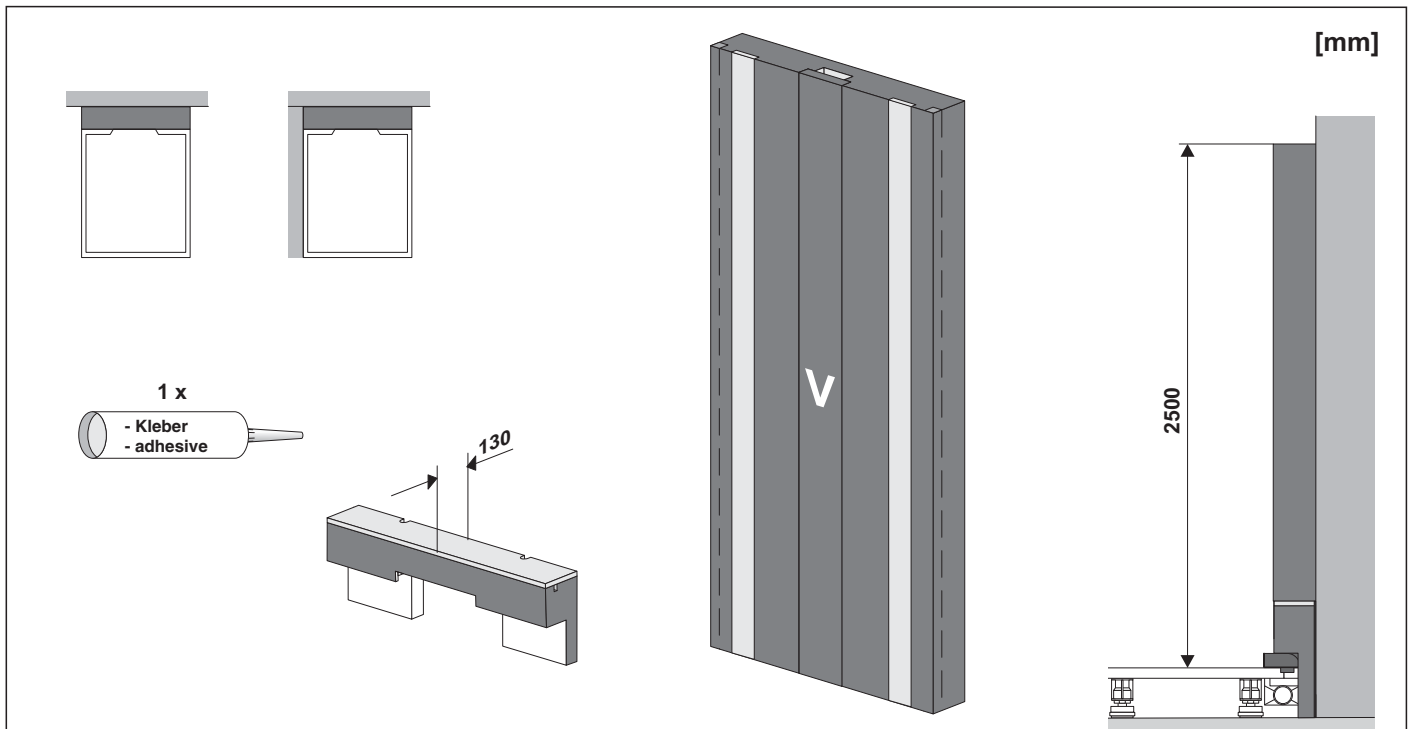

EBA 40410 Xetis Adapter + WALL 250 IS (Stand 13.09.2013)

KALDEWEI

- D - Einbauanleitung zur Vorbereitung der Duschfläche XETIS
- GB - Installation instructions for the preparation of the shower surface XETIS
- F - Instructions d'installation en préparation du plan de douche XETIS
- I - Istruzioni di premontaggio per il piatto doccia XETIS
- E - Instrucciones de montaje - preparación del plato de ducha XETIS