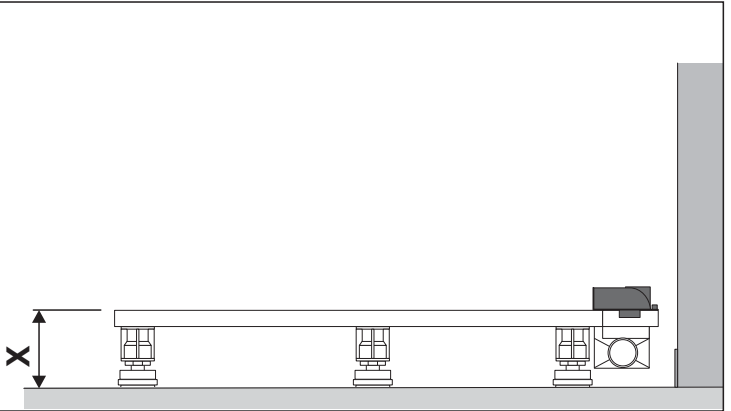

EBA 40410 Xetis Adapter + WALL 250 IS (Stand 13.09.2013)

KALDEWEI

- D - Einbauanleitung zur Vorbereitung der Duschfläche XETIS
- GB - Installation instructions for the preparation of the shower surface XETIS
- F - Instructions d'installation en préparation du plan de douche XETIS
- I - Istruzioni di premontaggio per il piatto doccia XETIS
- E - Instrucciones de montaje - preparación del plato de ducha XETIS