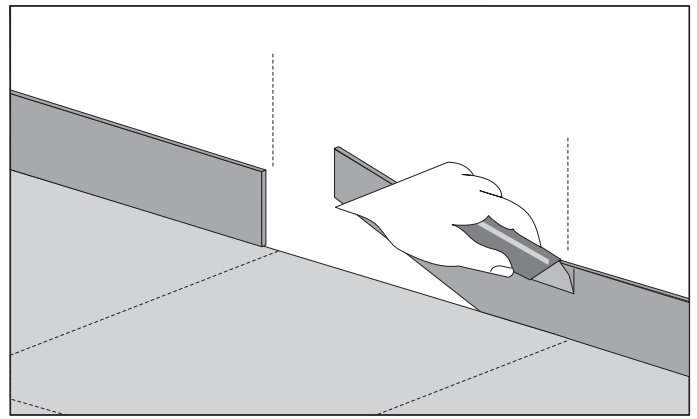

EBA 40410 Xetis Adapter + WALL 250 IS (Stand 13.09.2013)

KALDEWEI

- D - Einbauanleitung zur Vorbereitung der Duschfläche XETIS
- GB - Installation instructions for the preparation of the shower surface XETIS
- F - Instructions d'installation en préparation du plan de douche XETIS
- I - Istruzioni di premontaggio per il piatto doccia XETIS
- E - Instrucciones de montaje - preparación del plato de ducha XETIS