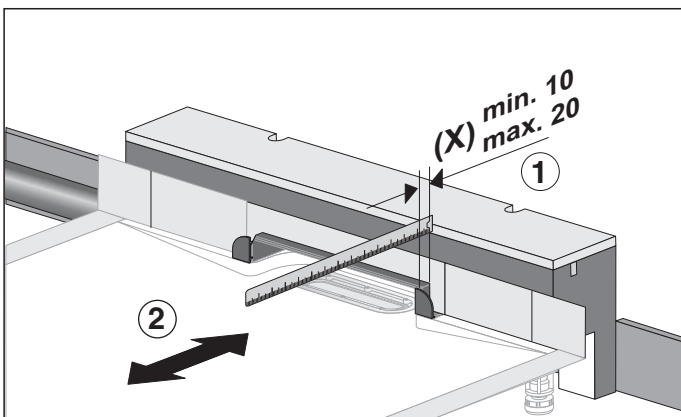

EBA 40410 Xetis Adapter + WALL 250 IS (Stand 13.09.2013)

KALDEWEI

- D - Einbauanleitung zur Vorbereitung der Duschfläche XETIS
- GB - Installation instructions for the preparation of the shower surface XETIS
- F - Instructions d'installation en préparation du plan de douche XETIS
- I - Istruzioni di premontaggio per il piatto doccia XETIS
- E - Instrucciones de montaje - preparación del plato de ducha XETIS