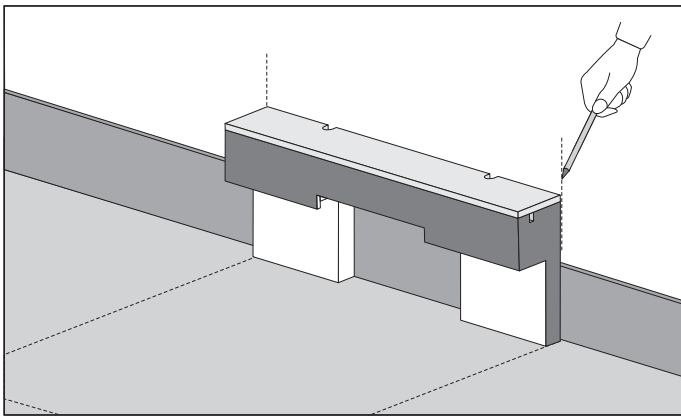

EBA 40410 Xetis Adapter + WALL 250 IS (Stand 13.09.2013)

KALDEWEI

- D - Einbauanleitung zur Vorbereitung der Duschfläche XETIS
- GB - Installation instructions for the preparation of the shower surface XETIS
- F - Instructions d'installation en préparation du plan de douche XETIS
- I - Istruzioni di premontaggio per il piatto doccia XETIS
- E - Instrucciones de montaje - preparación del plato de ducha XETIS