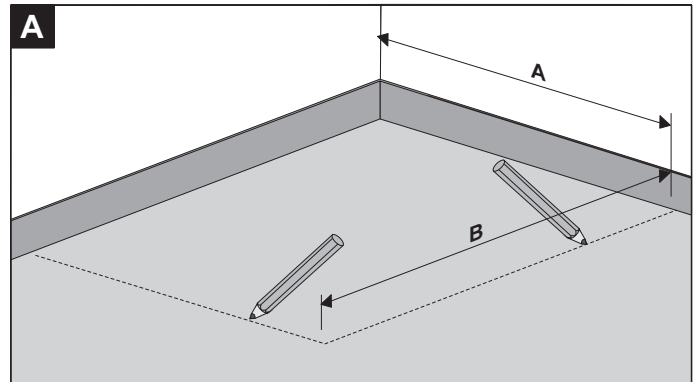

# 40486 MULTISTAR LINE für Geberit Clean Line mit höhenverstellbarem Unterbauelement (Stand 23.08.2016)

	<b>Fliesenspiegel</b>	
		≥ 5 x 5 cm
		≥ 2 x 2 cm