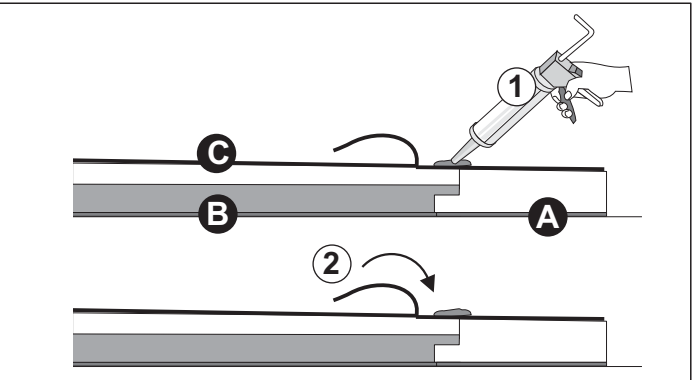

# 40486 MULTISTAR LINE für Geberit Clean Line mit höhenverstellbarem Unterbauelement (Stand 23.08.2016)

	<b>Fliesenspiegel</b>	
		≥ 5 x 5 cm
		≥ 2 x 2 cm