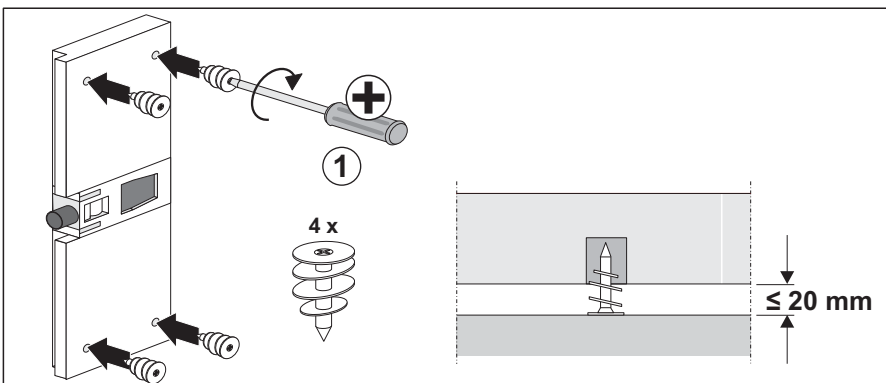

# 40486 MULTISTAR LINE für Geberit Clean Line mit höhenverstellbarem Unterbauelement (Stand 23.08.2016)

	<b>Fliesenspiegel</b>	
		≥ 5 x 5 cm
		≥ 2 x 2 cm