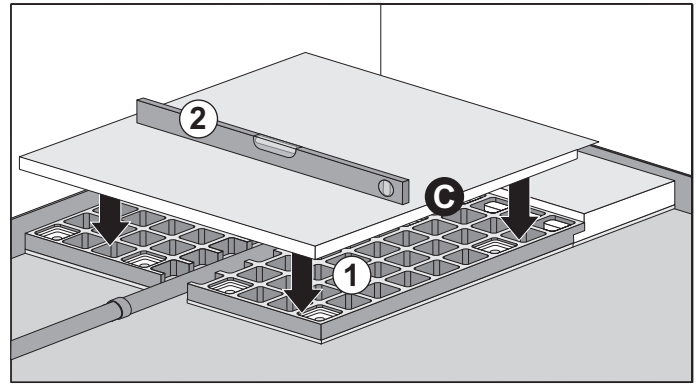

# 40486 MULTISTAR LINE für Geberit Clean Line mit höhenverstellbarem Unterbauelement (Stand 23.08.2016)

	<b>Fliesenspiegel</b>	
		≥ 5 x 5 cm
		≥ 2 x 2 cm