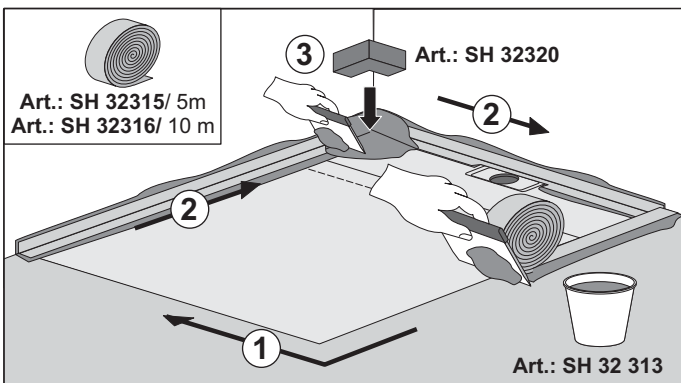

# 40486 MULTISTAR LINE für Geberit Clean Line mit höhenverstellbarem Unterbauelement (Stand 23.08.2016)

	<b>Fliesenspiegel</b>	
		≥ 5 x 5 cm
		≥ 2 x 2 cm