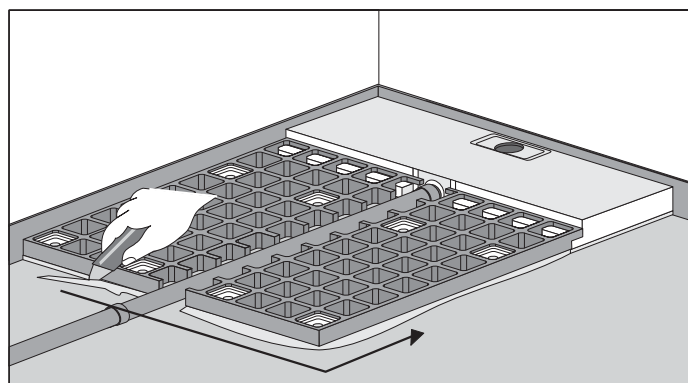

# 40486 MULTISTAR LINE für Geberit Clean Line mit höhenverstellbarem Unterbauelement (Stand 23.08.2016)

	<b>Fliesenspiegel</b>	
		≥ 5 x 5 cm
		≥ 2 x 2 cm