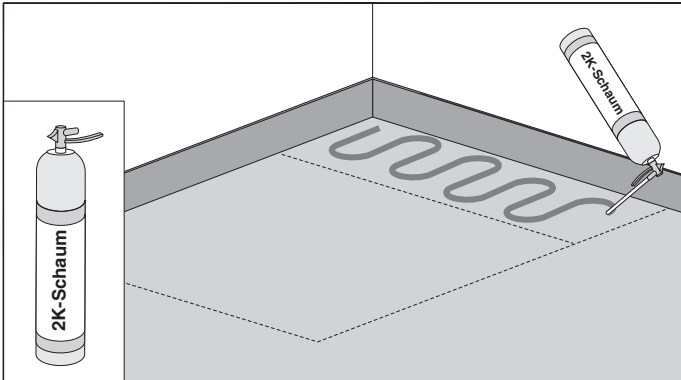

# 40486 MULTISTAR LINE für Geberit Clean Line mit höhenverstellbarem Unterbauelement (Stand 23.08.2016)

	<b>Fliesenspiegel</b>	
		≥ 5 x 5 cm
		≥ 2 x 2 cm