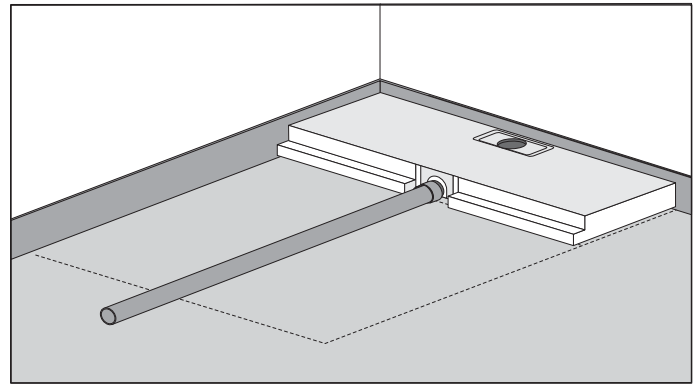

# 40486 MULTISTAR LINE für Geberit Clean Line mit höhenverstellbarem Unterbauelement (Stand 23.08.2016)

	<b>Fliesenspiegel</b>	
		≥ 5 x 5 cm
		≥ 2 x 2 cm