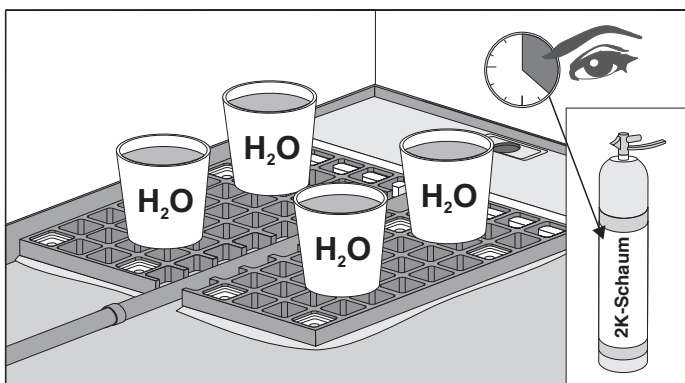

# 40486 MULTISTAR LINE für Geberit Clean Line mit höhenverstellbarem Unterbauelement (Stand 23.08.2016)

	<b>Fliesenspiegel</b>	
		≥ 5 x 5 cm
		≥ 2 x 2 cm