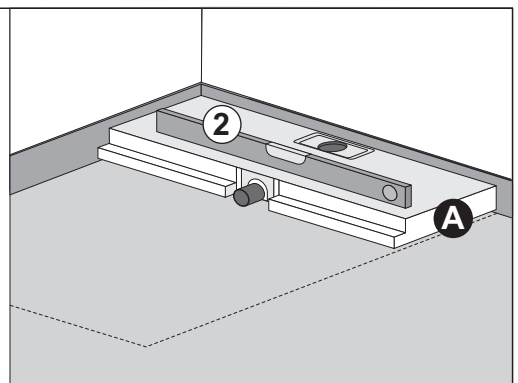

# 40486 MULTISTAR LINE für Geberit Clean Line mit höhenverstellbarem Unterbauelement (Stand 23.08.2016)

	<b>Fliesenspiegel</b>	
		≥ 5 x 5 cm
		≥ 2 x 2 cm