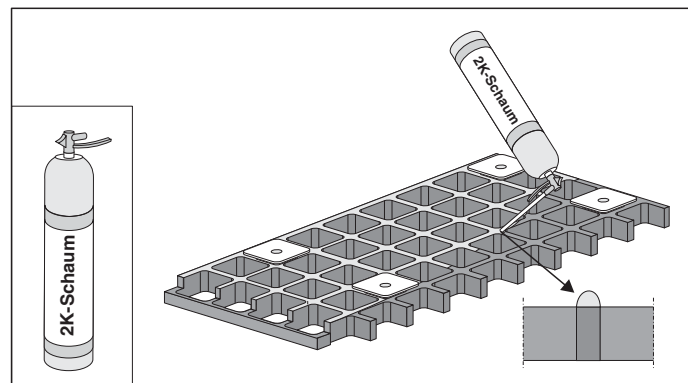

# 40486 MULTISTAR LINE für Geberit Clean Line mit höhenverstellbarem Unterbauelement (Stand 23.08.2016)

	<b>Fliesenspiegel</b>	
		≥ 5 x 5 cm
		≥ 2 x 2 cm