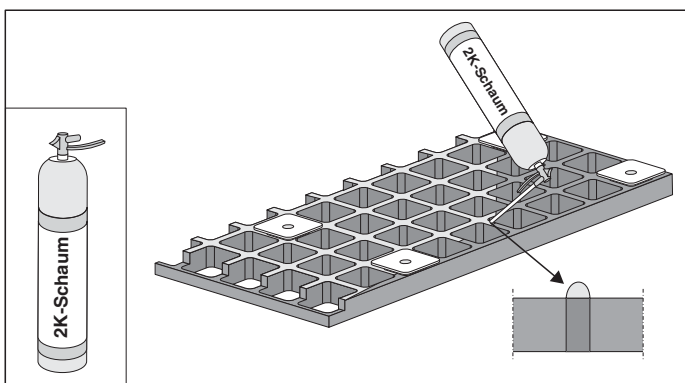

# 40486 MULTISTAR LINE für Geberit Clean Line mit höhenverstellbarem Unterbauelement (Stand 23.08.2016)

	<b>Fliesenspiegel</b>	
		≥ 5 x 5 cm
		≥ 2 x 2 cm