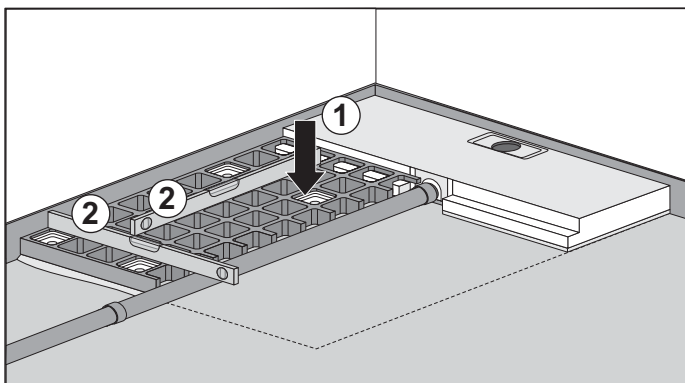

# 40486 MULTISTAR LINE für Geberit Clean Line mit höhenverstellbarem Unterbauelement (Stand 23.08.2016)

	<b>Fliesenspiegel</b>	
		≥ 5 x 5 cm
		≥ 2 x 2 cm