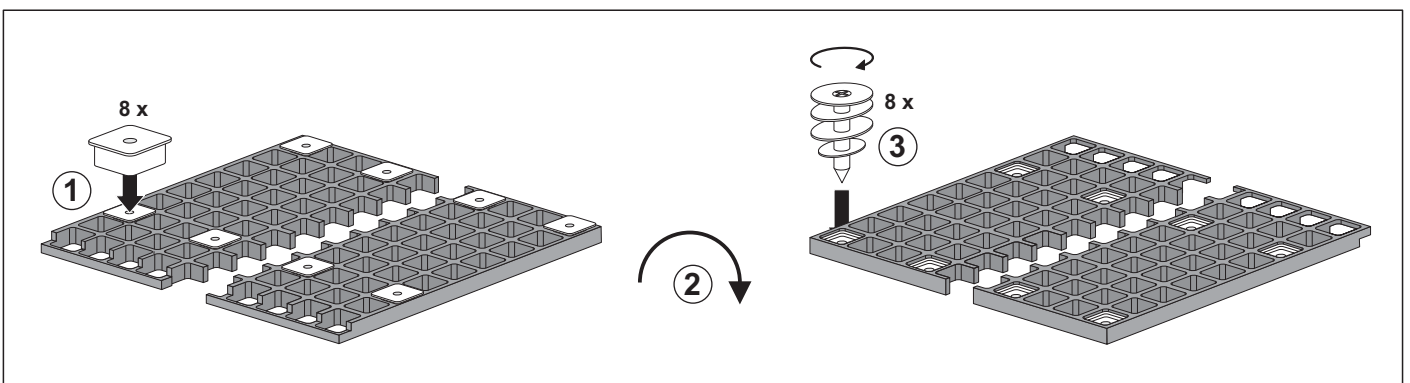

# 40486 MULTISTAR LINE für Geberit Clean Line mit höhenverstellbarem Unterbauelement (Stand 23.08.2016)

	<b>Fliesenspiegel</b>	
		≥ 5 x 5 cm
		≥ 2 x 2 cm