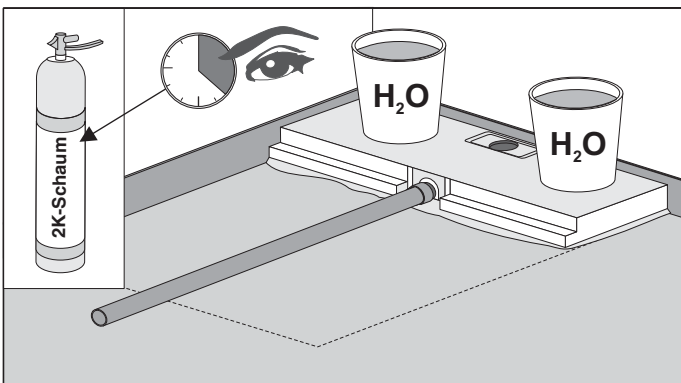

# 40486 MULTISTAR LINE für Geberit Clean Line mit höhenverstellbarem Unterbauelement (Stand 23.08.2016)

	<b>Fliesenspiegel</b>	
		≥ 5 x 5 cm
		≥ 2 x 2 cm