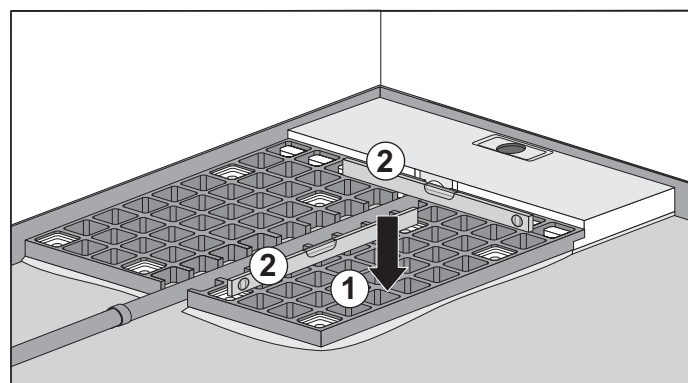

# 40486 MULTISTAR LINE für Geberit Clean Line mit höhenverstellbarem Unterbauelement (Stand 23.08.2016)

	<b>Fliesenspiegel</b>	
		≥ 5 x 5 cm
		≥ 2 x 2 cm