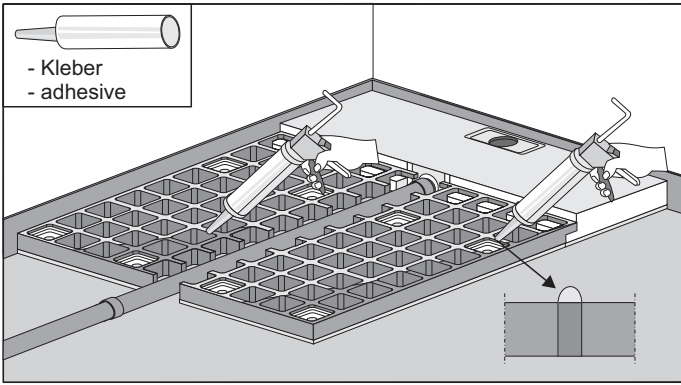

# 40486 MULTISTAR LINE für Geberit Clean Line mit höhenverstellbarem Unterbauelement (Stand 23.08.2016)

	<b>Fliesenspiegel</b>	
		≥ 5 x 5 cm
		≥ 2 x 2 cm