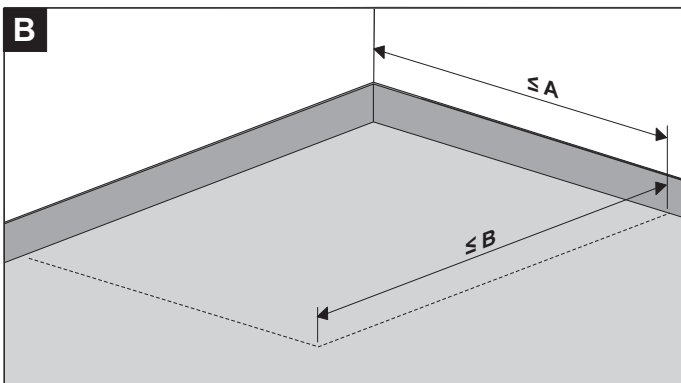

# 40486 MULTISTAR LINE für Geberit Clean Line mit höhenverstellbarem Unterbauelement (Stand 23.08.2016)

	<b>Fliesenspiegel</b>	
		≥ 5 x 5 cm
		≥ 2 x 2 cm