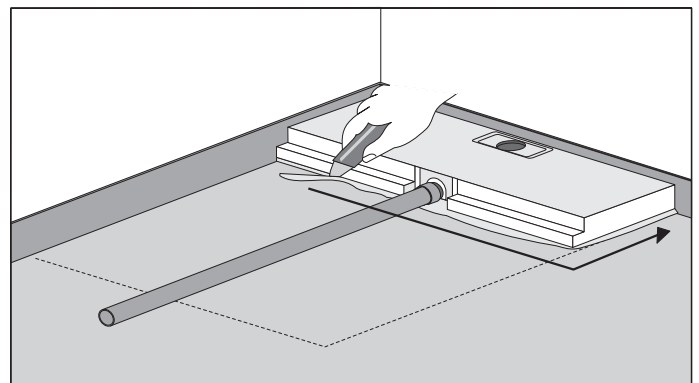

# 40486 MULTISTAR LINE für Geberit Clean Line mit höhenverstellbarem Unterbauelement (Stand 23.08.2016)

	<b>Fliesenspiegel</b>	
		≥ 5 x 5 cm
		≥ 2 x 2 cm