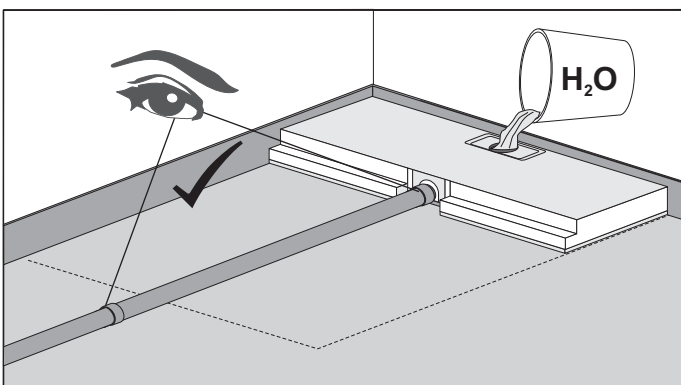

# 40486 MULTISTAR LINE für Geberit Clean Line mit höhenverstellbarem Unterbauelement (Stand 23.08.2016)

	<b>Fliesenspiegel</b>	
		≥ 5 x 5 cm
		≥ 2 x 2 cm