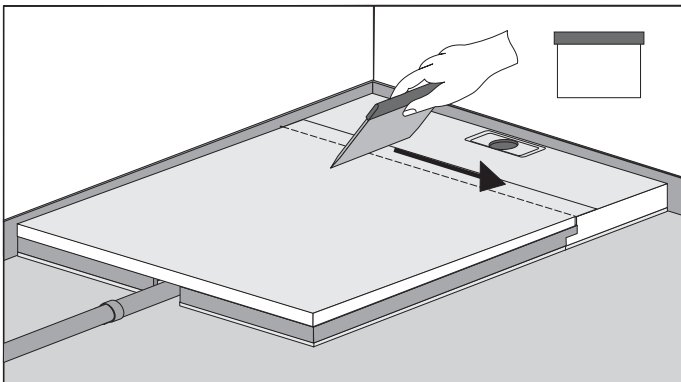

# 40486 MULTISTAR LINE für Geberit Clean Line mit höhenverstellbarem Unterbauelement (Stand 23.08.2016)

	<b>Fliesenspiegel</b>	
		≥ 5 x 5 cm
		≥ 2 x 2 cm