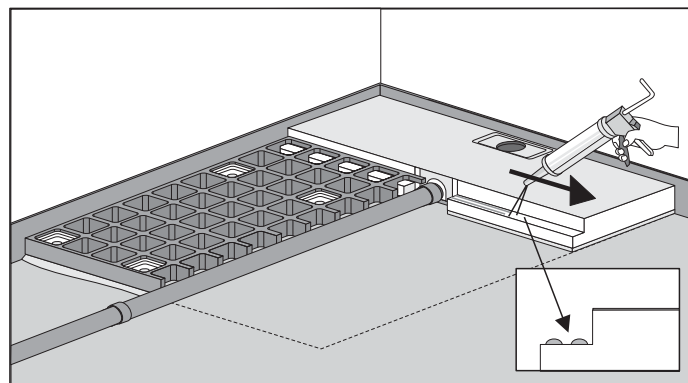

# 40486 MULTISTAR LINE für Geberit Clean Line mit höhenverstellbarem Unterbauelement (Stand 23.08.2016)

	<b>Fliesenspiegel</b>	
		≥ 5 x 5 cm
		≥ 2 x 2 cm