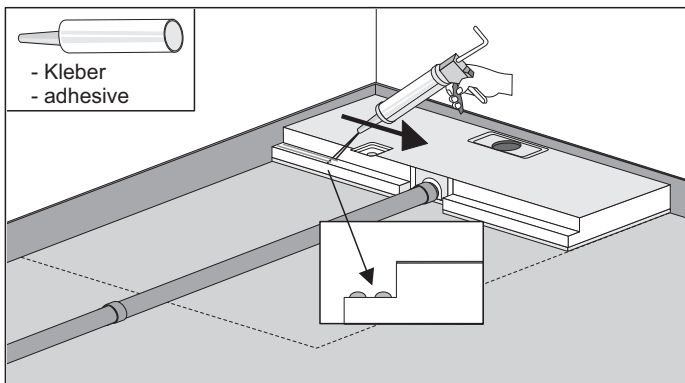

# 40486 MULTISTAR LINE für Geberit Clean Line mit höhenverstellbarem Unterbauelement (Stand 23.08.2016)

	<b>Fliesenspiegel</b>	
		≥ 5 x 5 cm
		≥ 2 x 2 cm