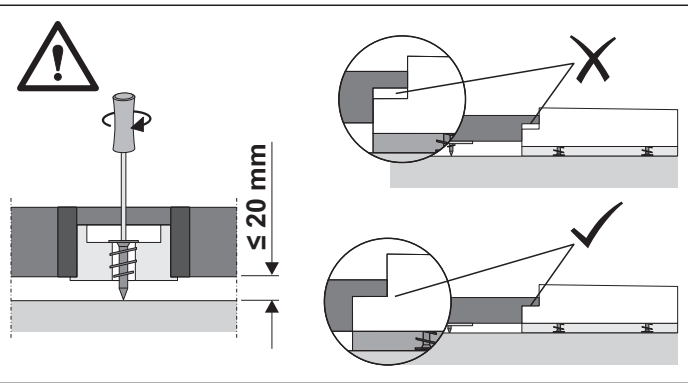

# 40486 MULTISTAR LINE für Geberit Clean Line mit höhenverstellbarem Unterbauelement (Stand 23.08.2016)

	<b>Fliesenspiegel</b>	
		≥ 5 x 5 cm
		≥ 2 x 2 cm