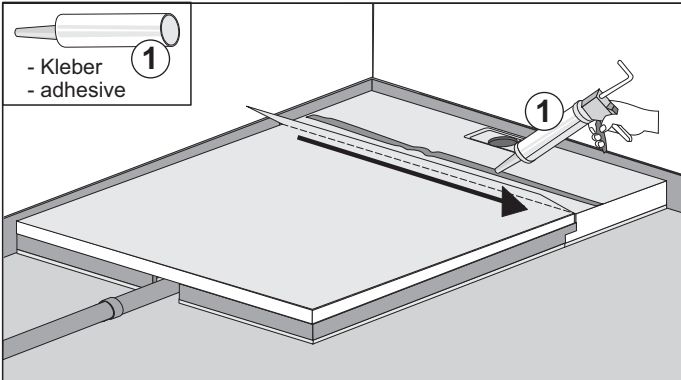

# 40486 MULTISTAR LINE für Geberit Clean Line mit höhenverstellbarem Unterbauelement (Stand 23.08.2016)

	<b>Fliesenspiegel</b>	
		≥ 5 x 5 cm
		≥ 2 x 2 cm