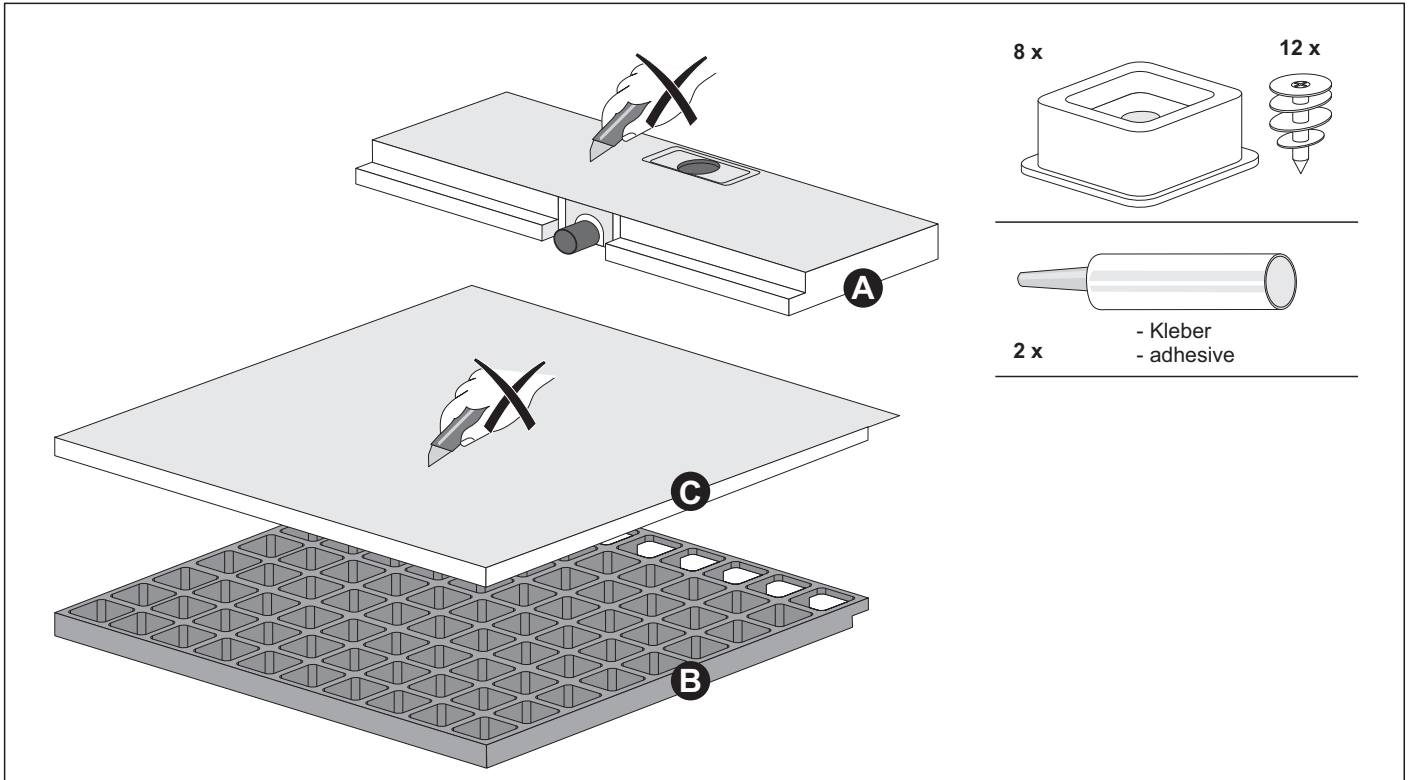

# 40486 MULTISTAR LINE für Geberit Clean Line mit höhenverstellbarem Unterbauelement (Stand 23.08.2016)

	<b>Fliesenspiegel</b>	
		≥ 5 x 5 cm
		≥ 2 x 2 cm