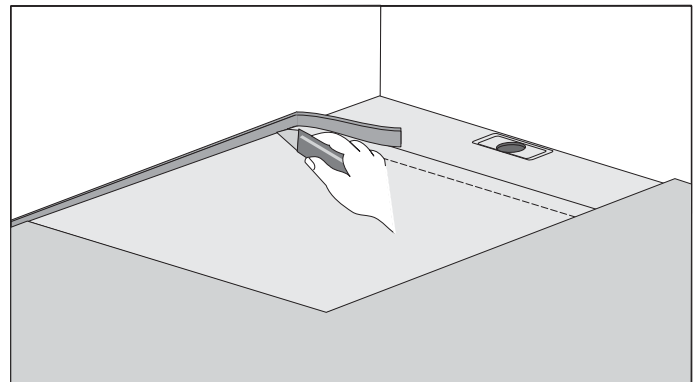

# 40486 MULTISTAR LINE für Geberit Clean Line mit höhenverstellbarem Unterbauelement (Stand 23.08.2016)

	<b>Fliesenspiegel</b>	
		≥ 5 x 5 cm
		≥ 2 x 2 cm