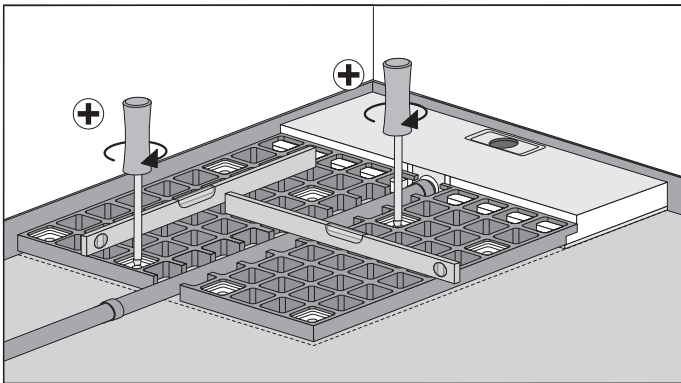

# 40486 MULTISTAR LINE für Geberit Clean Line mit höhenverstellbarem Unterbauelement (Stand 23.08.2016)

	<b>Fliesenspiegel</b>	
		≥ 5 x 5 cm
		≥ 2 x 2 cm