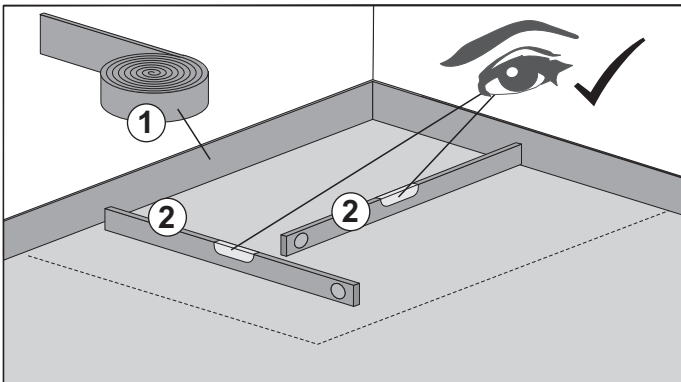

# 40486 MULTISTAR LINE für Geberit Clean Line mit höhenverstellbarem Unterbauelement (Stand 23.08.2016)

	<b>Fliesenspiegel</b>	
		≥ 5 x 5 cm
		≥ 2 x 2 cm