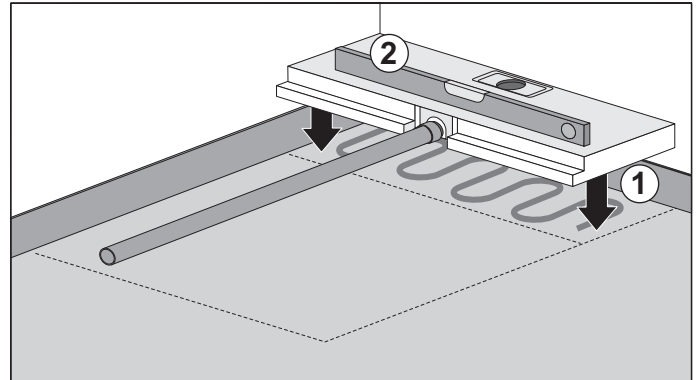

# 40486 MULTISTAR LINE für Geberit Clean Line mit höhenverstellbarem Unterbauelement (Stand 23.08.2016)

	<b>Fliesenspiegel</b>	
		≥ 5 x 5 cm
		≥ 2 x 2 cm