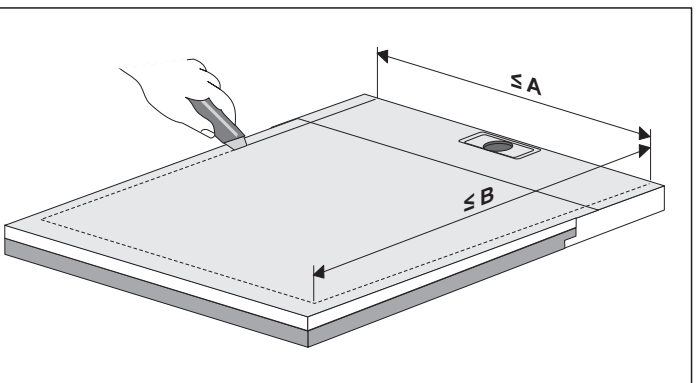

# 40486 MULTISTAR LINE für Geberit Clean Line mit höhenverstellbarem Unterbauelement (Stand 23.08.2016)

	<b>Fliesenspiegel</b>	
		≥ 5 x 5 cm
		≥ 2 x 2 cm