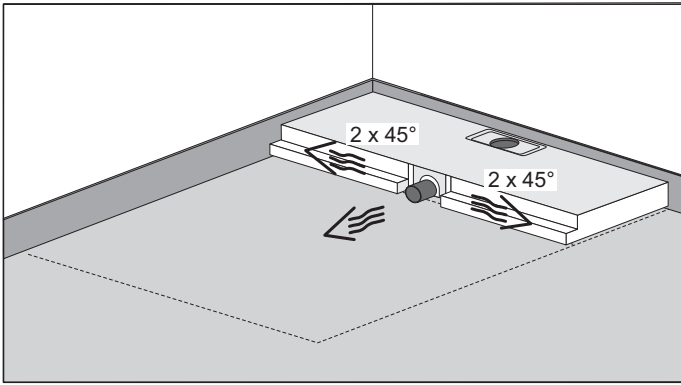

# 40486 MULTISTAR LINE für Geberit Clean Line mit höhenverstellbarem Unterbauelement (Stand 23.08.2016)

	<b>Fliesenspiegel</b>	
		≥ 5 x 5 cm
		≥ 2 x 2 cm