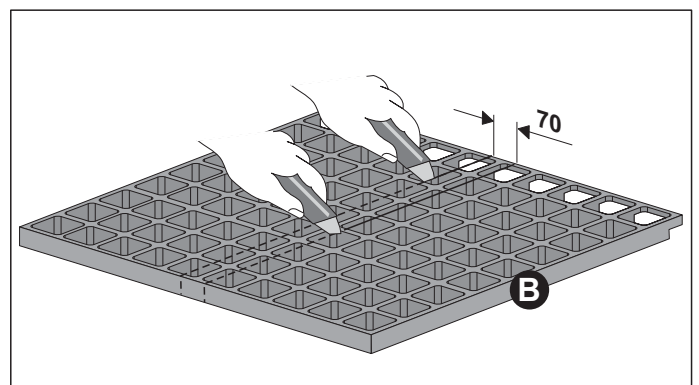

# 40486 MULTISTAR LINE für Geberit Clean Line mit höhenverstellbarem Unterbauelement (Stand 23.08.2016)

	<b>Fliesenspiegel</b>	
		≥ 5 x 5 cm
		≥ 2 x 2 cm